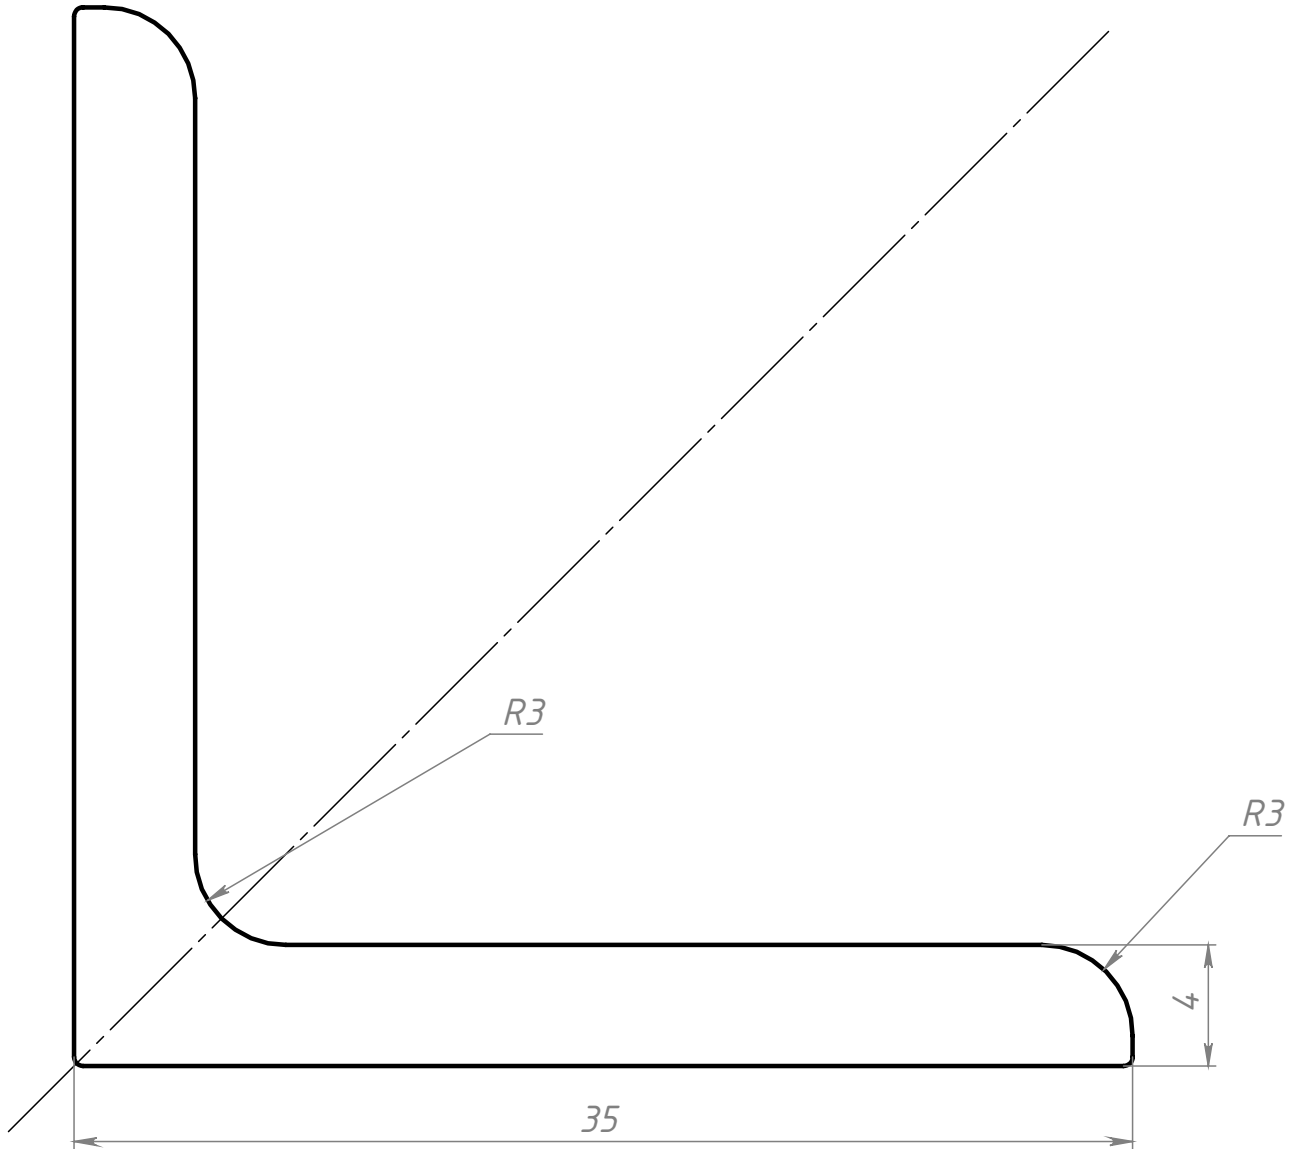

3030S4

Перв. примен.

Справ. №

Подп. и дата

Инв. № дубл.

Взам. инв. №

Подп. и дата

Инв. № подл.

3030S4

Профиль алюминиевый
(уголок) 30x30x4
(Ан. серебро)

Лит. Масса Масштаб

0.71 4:1

Лист Листов 1

6060-T6

СОБЕРИЗАВОД