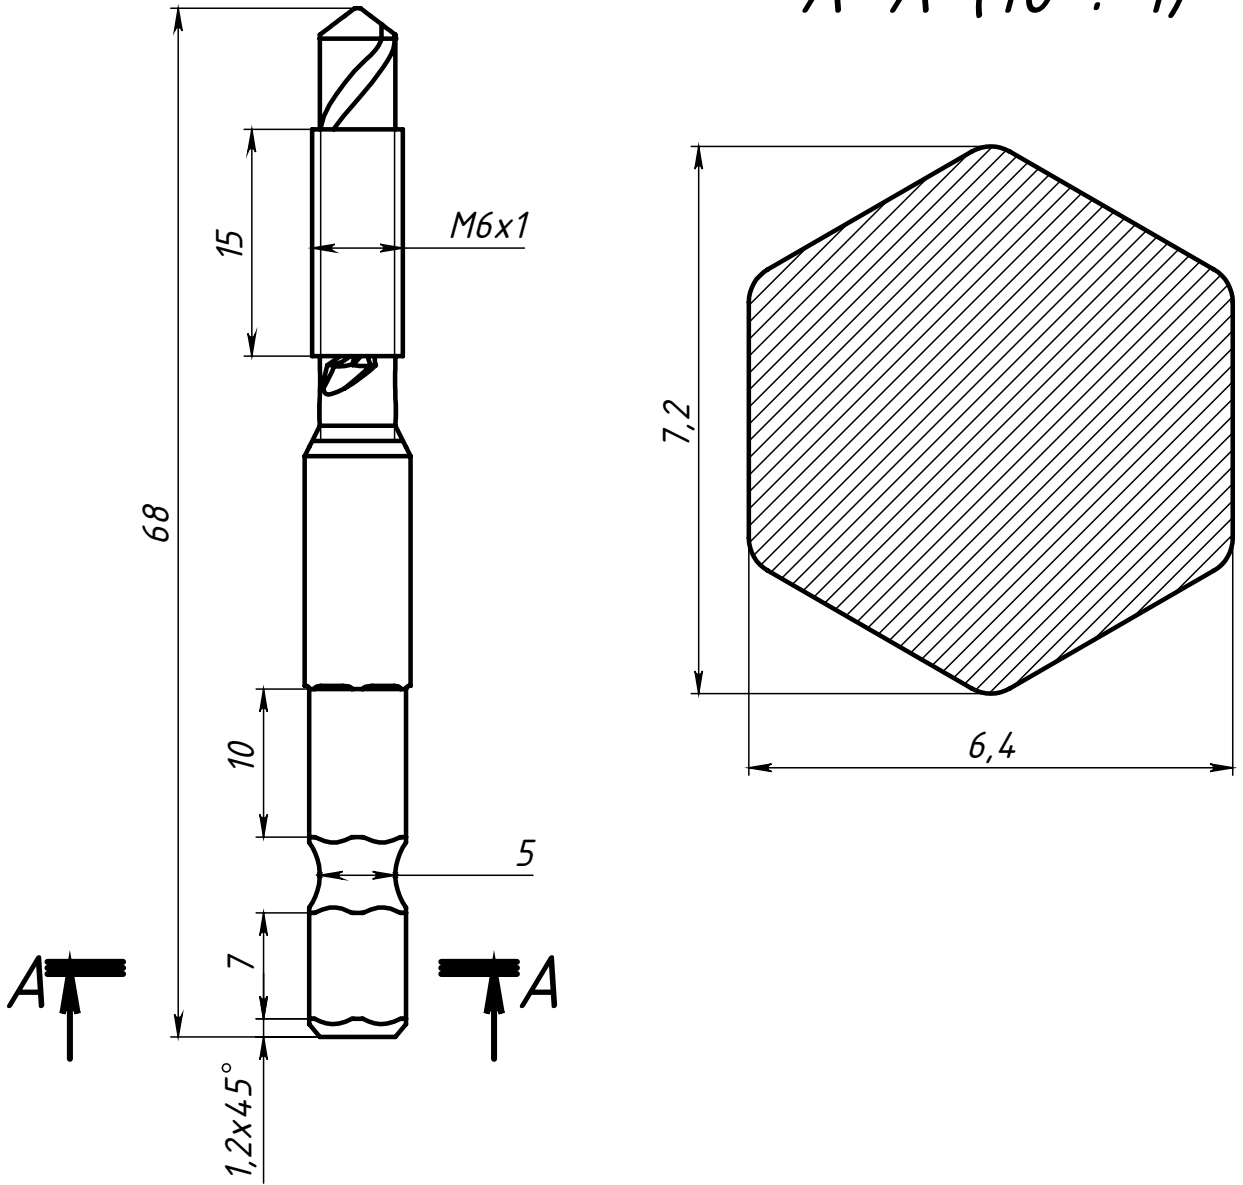

A-A (10 : 1)

A485

Метчик
однопроходный
спиральный М6

Сталь

Лит.

Масса

Масштаб

13.10 г