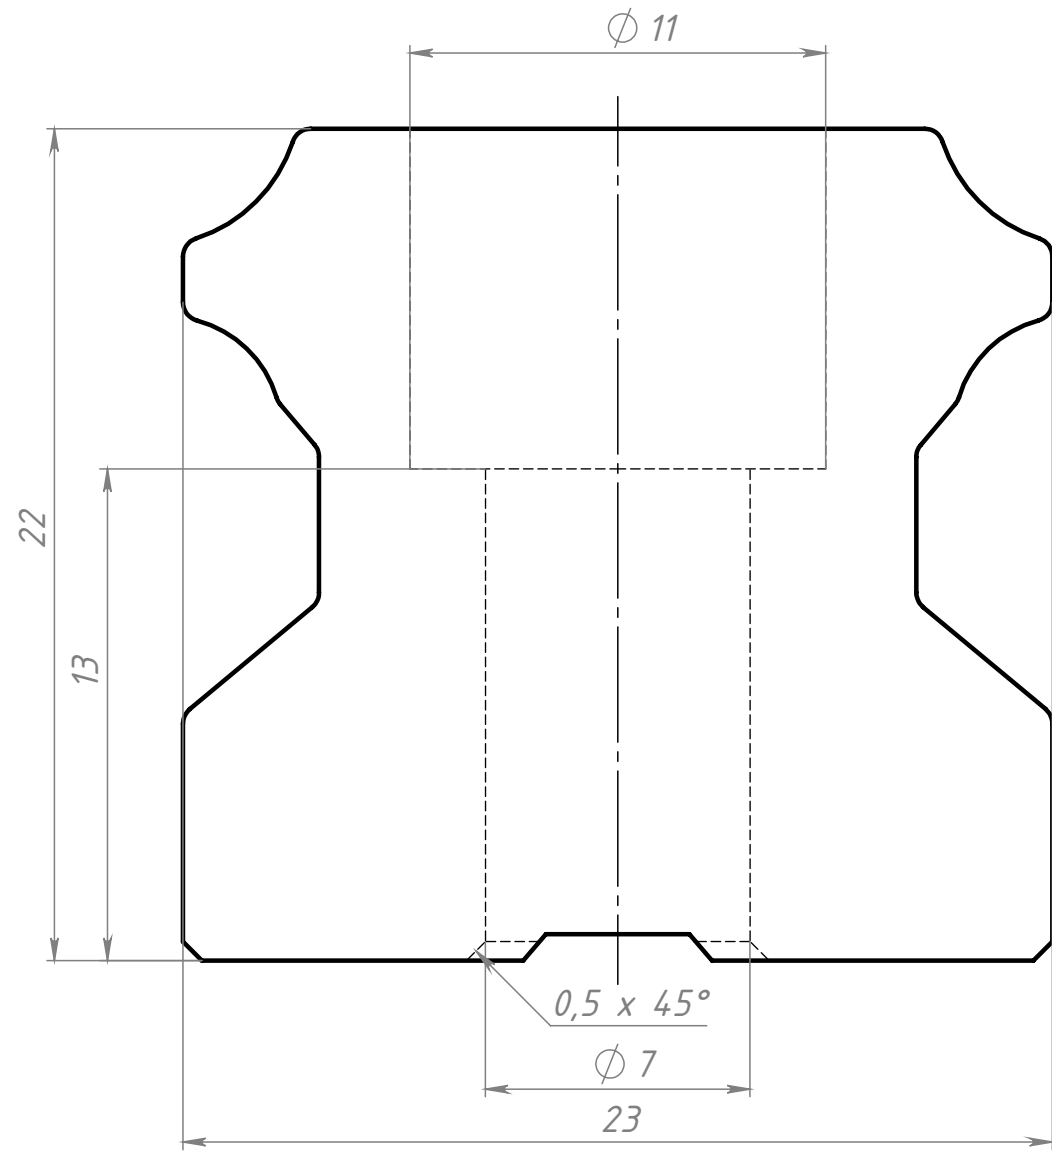

Изм.	Лист	№ докум.	Подп.	Дата
Разраб.		Терёхин С.		
Пров.		Терёхин С.		
Т. контр.				
Н. контр.				
Утв.				

Z35			
Профильные рельсовые направляющие HGR25	Лит.	Масса	Масштаб
		12.88	5:1
	Лист	Листов 1	
СТ45	СОБЕРИЗАВОД		