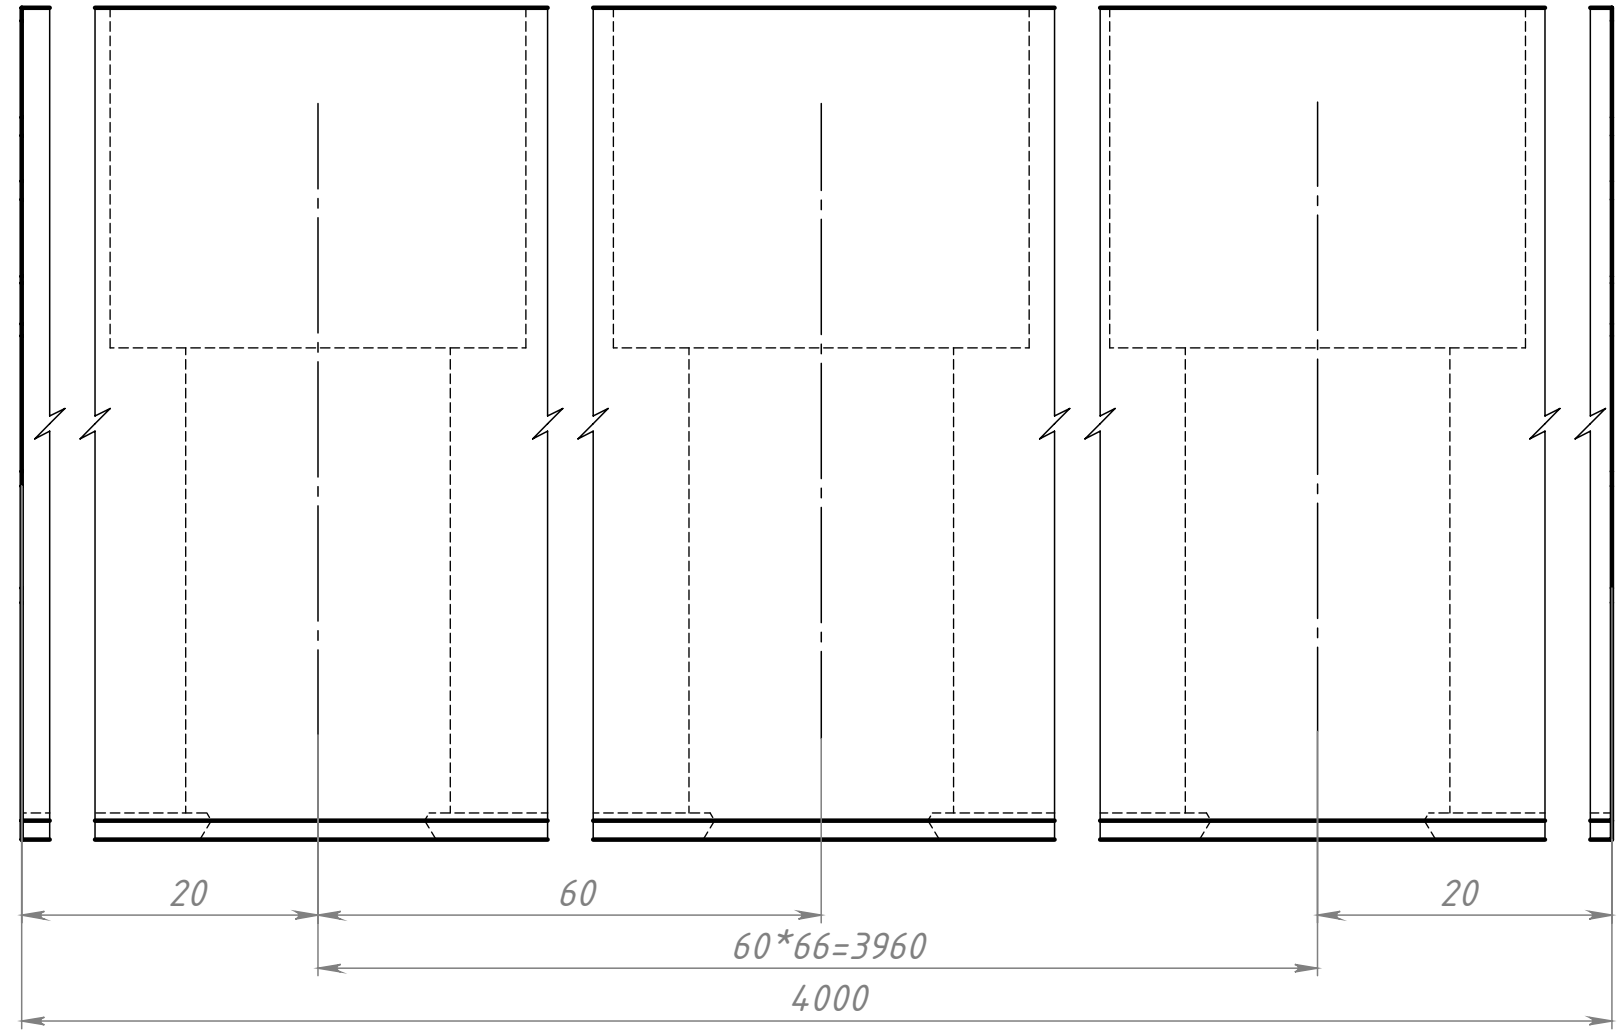

Изм.	Лист	№ докум.	Подп.	Дата
Разраб.		Терёхин С.		
Пров.		Терёхин С.		
Т. контр.				
Н. контр.				
Утв.				

Z35			
Профильные рельсовые направляющие HGR25	Лит.	Масса	Масштаб
		12.88	5:1
	Лист	Листов 1	
СТ45	СОБЕРИЗАВОД		