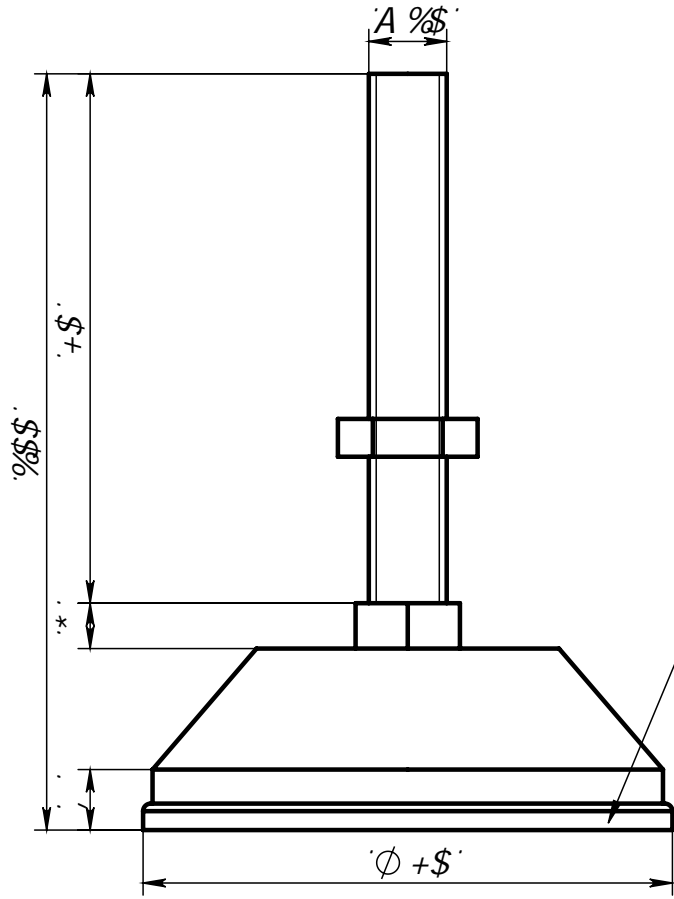

SNSD.30.53.05.

SNSD.30.53.05.

ГОСТ 10005-82  
 Шпindel Ø10x70  
 (C19)

№	Изм.	Дата	Исполн.	Лист
74.3		1:1		
1		1		

567 !

Ж

soberizavod.ru

Лист № А4

ГОСТ 10005-82 Шпindel Ø10x70(C19)SLDPRT