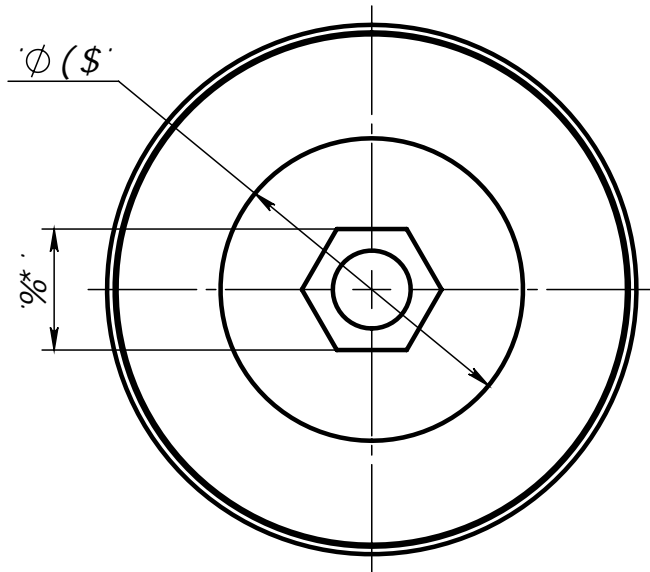

SNSD.30.53.05.

SNSD.30.53.05.

ГОСТ 10005-82  
 Шпindel Ø10x70  
 (C19)

№	Изм.	Дата	Исполн.	Лист
74.3		1:1		
1		1		

567 !

Ж

soberizavod.ru

Лист № А4

ГОСТ 10005-82 Шпindel Ø10x70(C19)SLDPRT