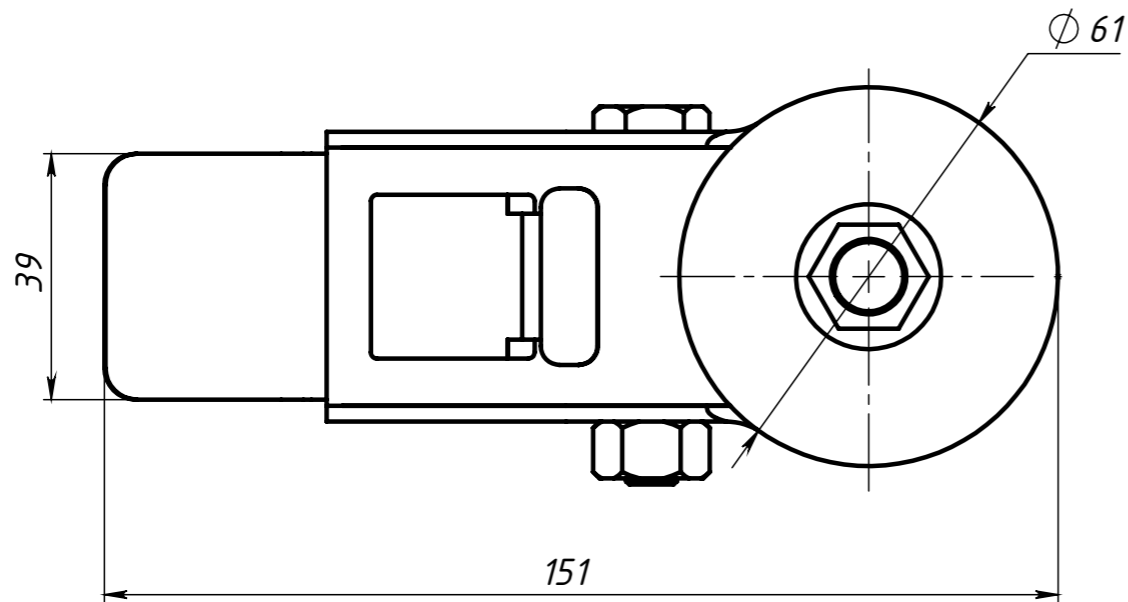

A315

Изм.	Лист	№ докум.	Подп.	Дата
Разраб.	Карпов Д.			
Пров.	Терёхин С.			
Т. контр.				
Н. контр.				
Утв.				

A315

Колесо с тормозом  
Ø75 M12x25

Сталь оцинкованная  
+ резина

Лит.	Масса	Масштаб
	691.00	1:1.2
Лист	Листов 1	

СОБЕРИЗАВОД

Шифр:

Копировал

Формат А3

Инд. № подл. Подп. и дата Подп. и дата Инв. № дубл. Взам. инв. № Инв. № дубл. Подп. и дата Справ. № Перв. примен.

Файл: A315 Колесо с тормозом Ш75 M12x25