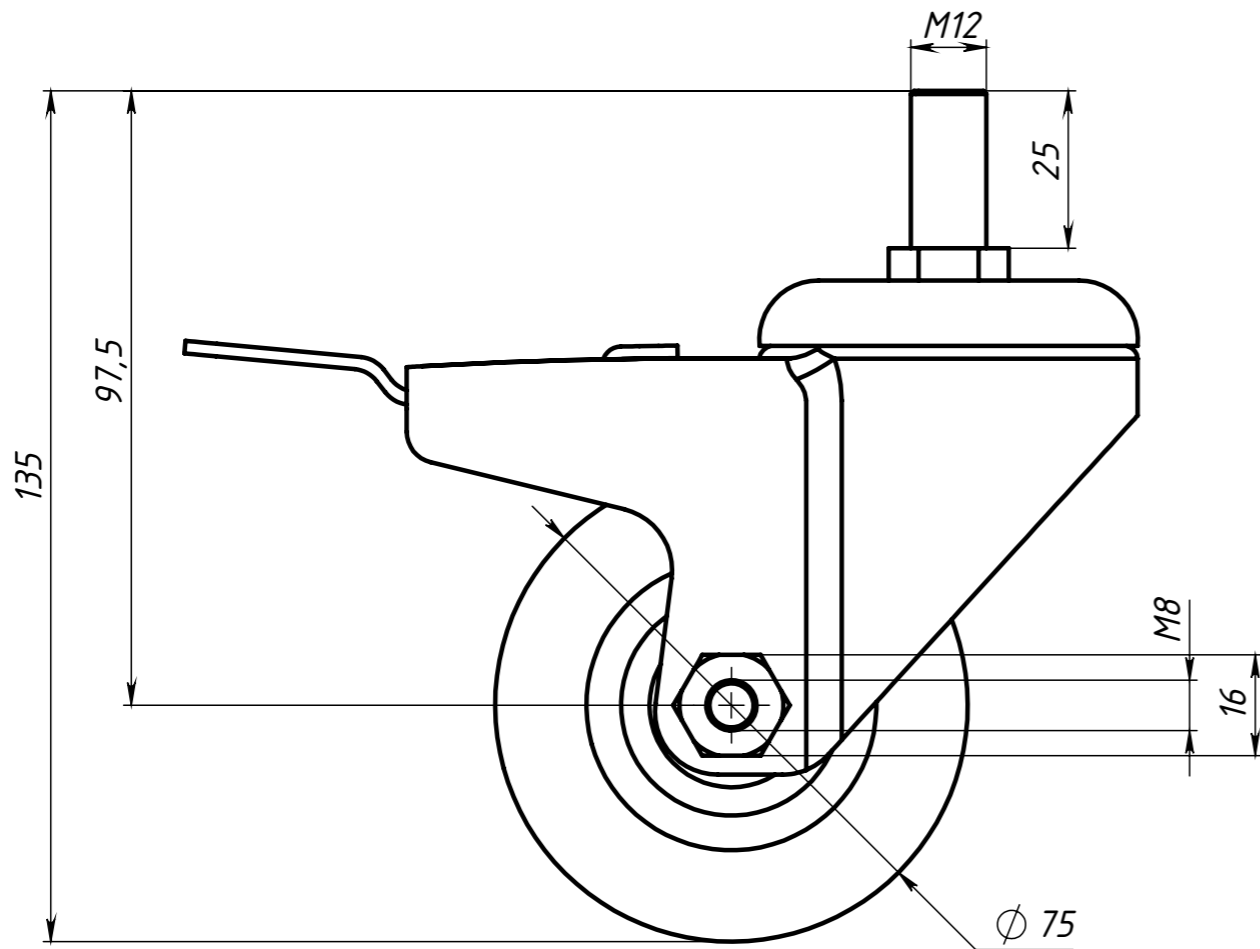

A315

Изм.	Лист	№ докум.	Подп.	Дата
Разраб.	Карпов Д.			
Пров.	Терёхин С.			
Т. контр.				
Н. контр.				
Утв.				

A315

Колесо с тормозом  
Ø75 M12x25

Сталь оцинкованная  
+ резина

Лит.	Масса	Масштаб
	691.00	1:1.2
Лист	Листов 1	

СОБЕРИЗАВОД

Шифр:

Копировал

Формат А3

Инд. № подл. Подп. и дата Подп. и дата Инв. № дубл. Взам. инв. № Инв. № дубл. Подп. и дата Справ. № Перв. примен.

Файл: A315 Колесо с тормозом Ш75 M12x25