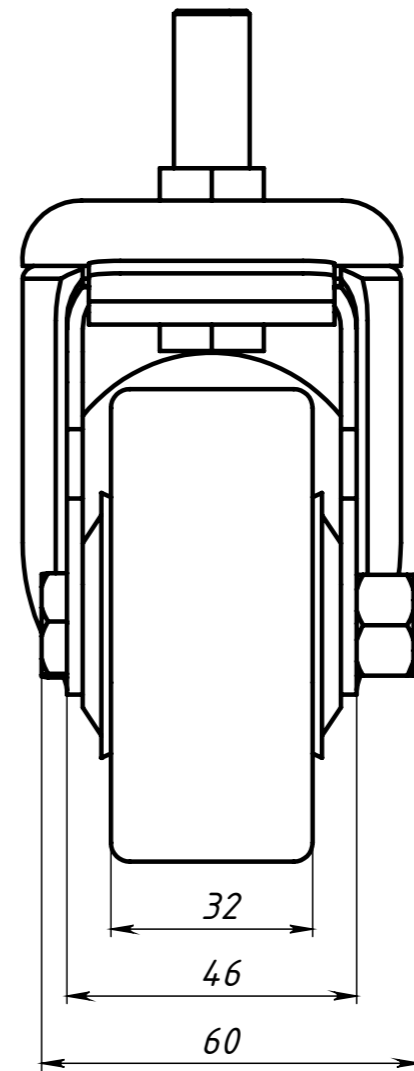

A315

Изм.	Лист	№ докум.	Подп.	Дата
Разраб.	Карпов Д.			
Пров.	Терёхин С.			
Т. контр.				
Н. контр.				
Утв.				

A315

Колесо с тормозом  
Ø75 M12x25

Сталь оцинкованная  
+ резина

Лит.	Масса	Масштаб
	691.00	1:1.2
Лист	Листов 1	

СОБЕРИЗАВОД

Шифр:

Копировал

Формат А3

Инд. № подл. Подп. и дата Подп. и дата Инв. № дубл. Взам. инв. № Инв. № дубл. Подп. и дата Справ. № Перв. примен.

Файл: A315 Колесо с тормозом Ш75 M12x25