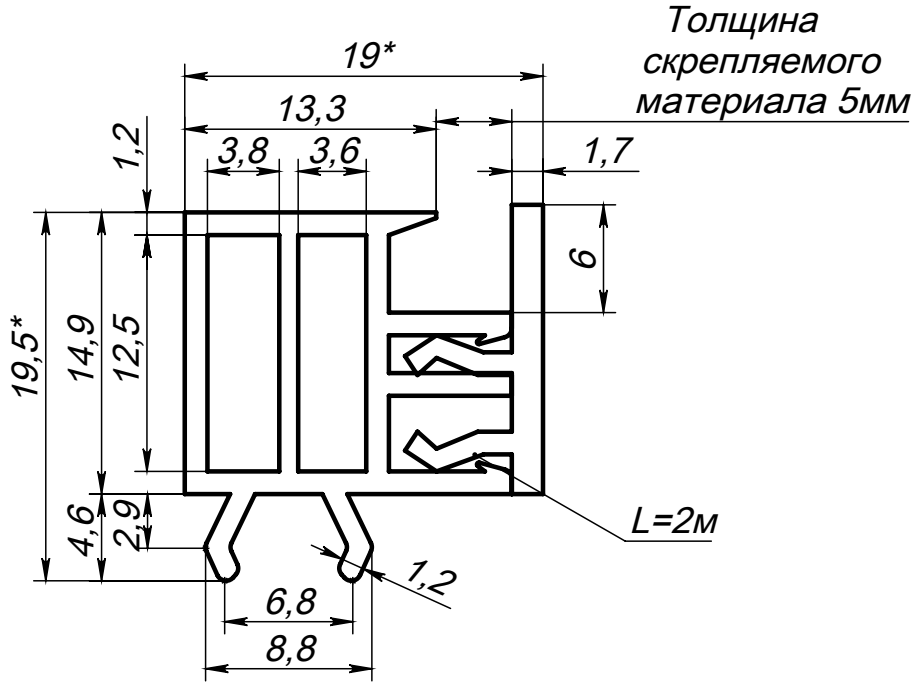

SNSD.30.52.65

Перв. примен.

Справ. №

Подп. и дата

Инов. № дубл.

Взам. инв. №

Подп. и дата

Инов. № подл.

Изм.	Лист	№ докум.	Подп.	Дата	
Разраб.		Амангалиев Д.			
Пров.		Петров И.			
Т. контр.					
Н. контр.					
Утв.					

SNSD.30.52.65

Профиль для
установки панелей,
паз 8(F06)

Лит.	Масса	Масштаб
	0.15	2.5:1
Лист	Листов 1	

ABS Пластик

soberizavod.ru

Шифр:

Копировал

Формат А4

Файл: SNSD.30.52.65 Профиль для установки панелей, паз 8(F06)