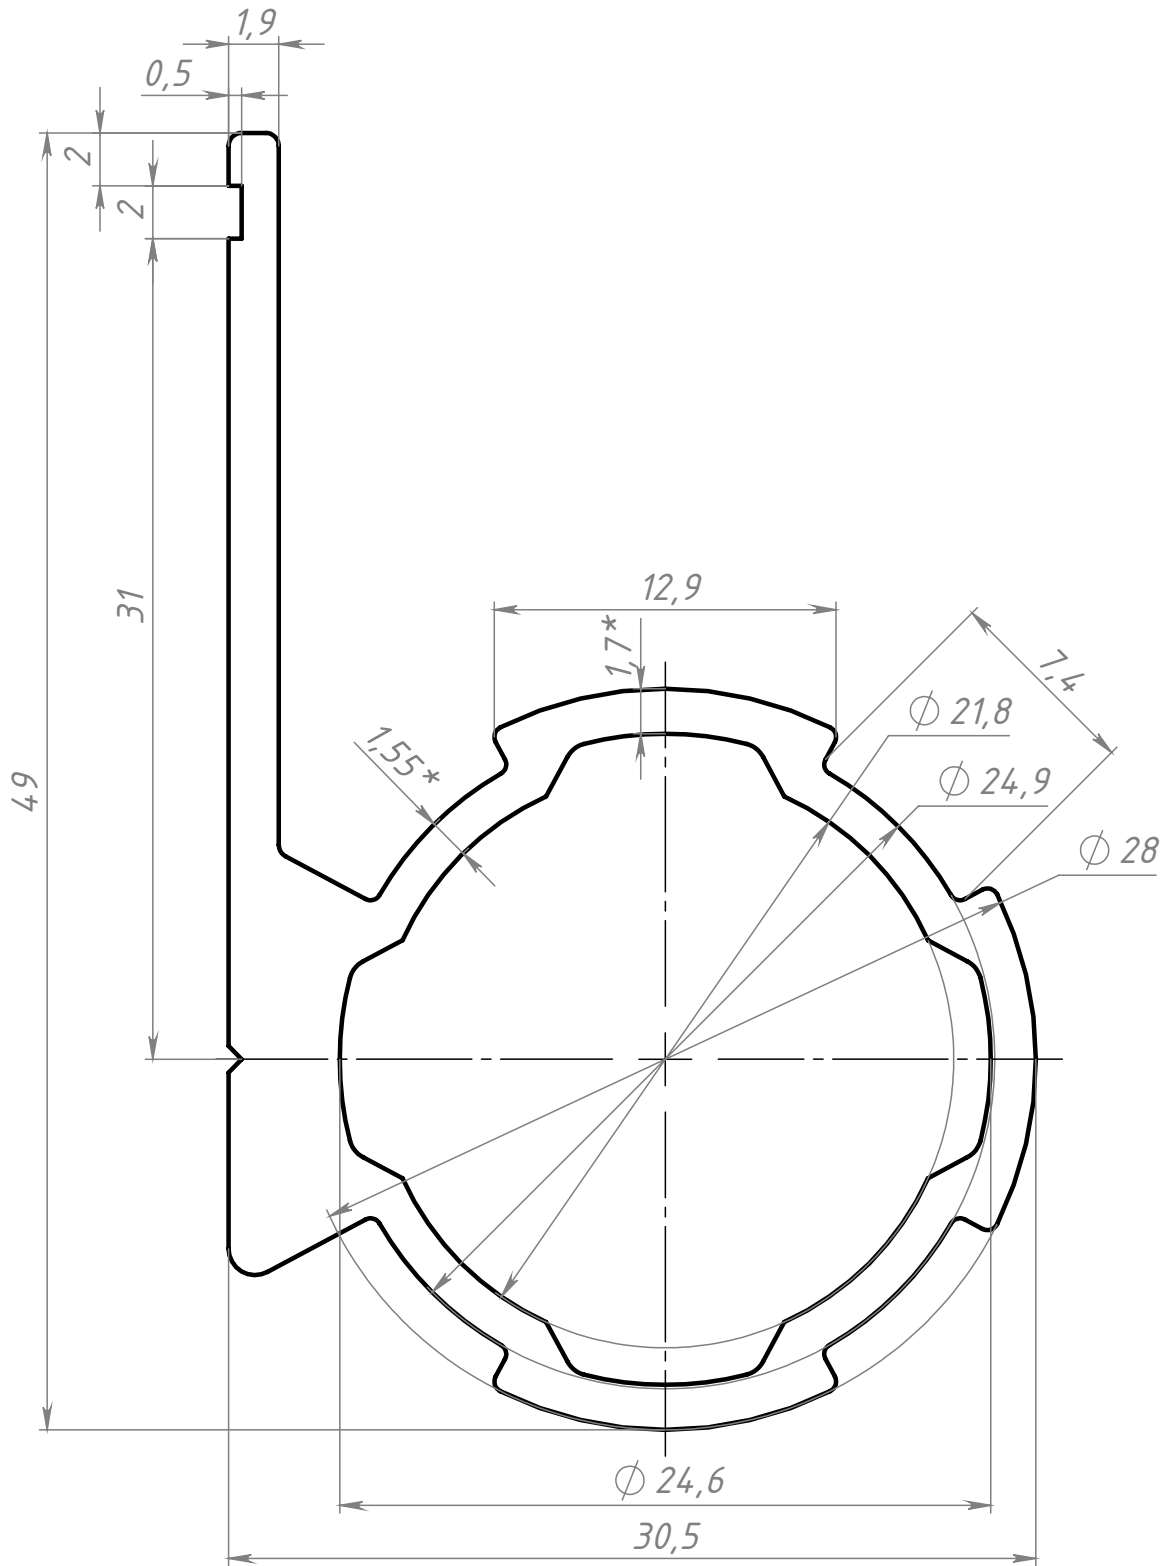

428SWPL

*Размеры для справок.

Перв. примен.	Справ. №	Подп. и дата	Инв. № дубл.	Взам. инв. №	Подп. и дата	Инв. № подл.
---------------	----------	--------------	--------------	--------------	--------------	--------------

428SWPL

Профиль трубный
Ф28 SW

6060-Т6

Лит.	Масса	Масштаб
	0.67	3.5:1
Лист	Листов 1	

СОБЕРИЗАВОД

Шифр:

Копировал

Формат А4

Файл: 428SWPL Профиль трубный Ф28 SW