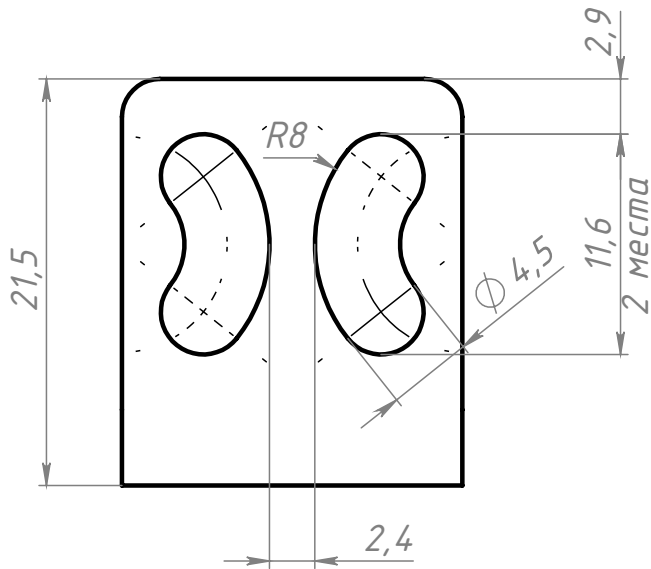

A641

Перв. примен.

Справ. №

Неуказанные радиусы скруглений R2

Подп. и дата

Инв. № дубл.

Взам. инв. №

Подп. и дата

Инв. № подл.

A641

Крепление для
кабель-канала
B655 SNSS.00.076

08ПС

Лит.	Масса	Масштаб
	11.3 г	2.5:1
Лист		Листов 1

СОБЕРИЗАВОД

Шифр:

Копировал

Формат А4

Файл: A641 Крепление для кабель-канала B655 SNSS.00.076