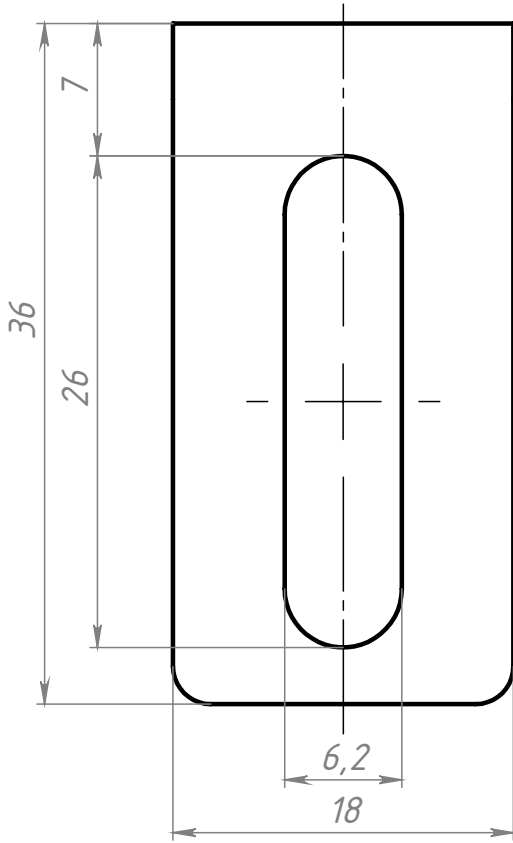

A641

Перв. примен.

Справ. №

Неуказанные радиусы скруглений R2

Подп. и дата

Инв. № дубл.

Взам. инв. №

Подп. и дата

Инв. № подл.

A641

Крепление для
кабель-канала
B655 SNSS.00.076

08ПС

Лит.	Масса	Масштаб
	11.3 г	2.5:1
Лист		Листов 1

СОБЕРИЗАВОД

Шифр:

Копировал

Формат А4

Файл: A641 Крепление для кабель-канала B655 SNSS.00.076