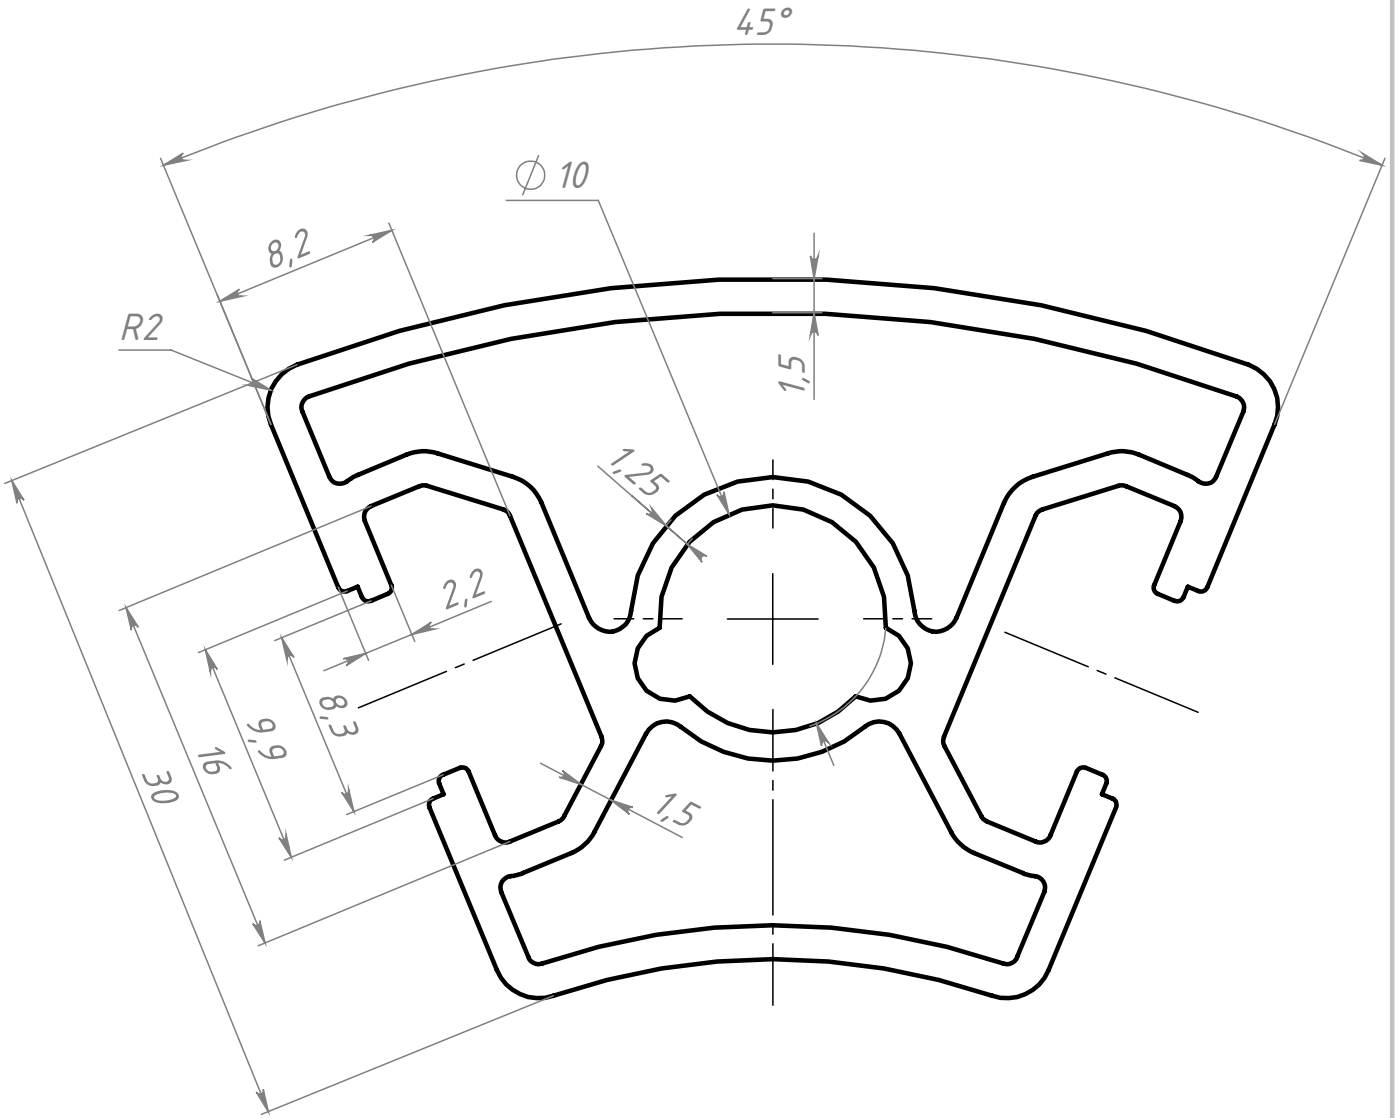

333R45

Перв. примен.

Справ. №

Подп. и дата

Инв. № дубл.

Взам. инв. №

Подп. и дата

Инв. № подл.

333R45

Профиль конструкционный  
30x30R45 (Ан. серебро)

6060-T6

Лит.	Масса	Масштаб
	0.81	3:1
Лист	Листов 1	

СОБЕРИЗАВОД

Шифр:

Копировал

Формат А4

Файл: 333R45 Профиль конструкционный 30x30R45 (Ан. серебро)