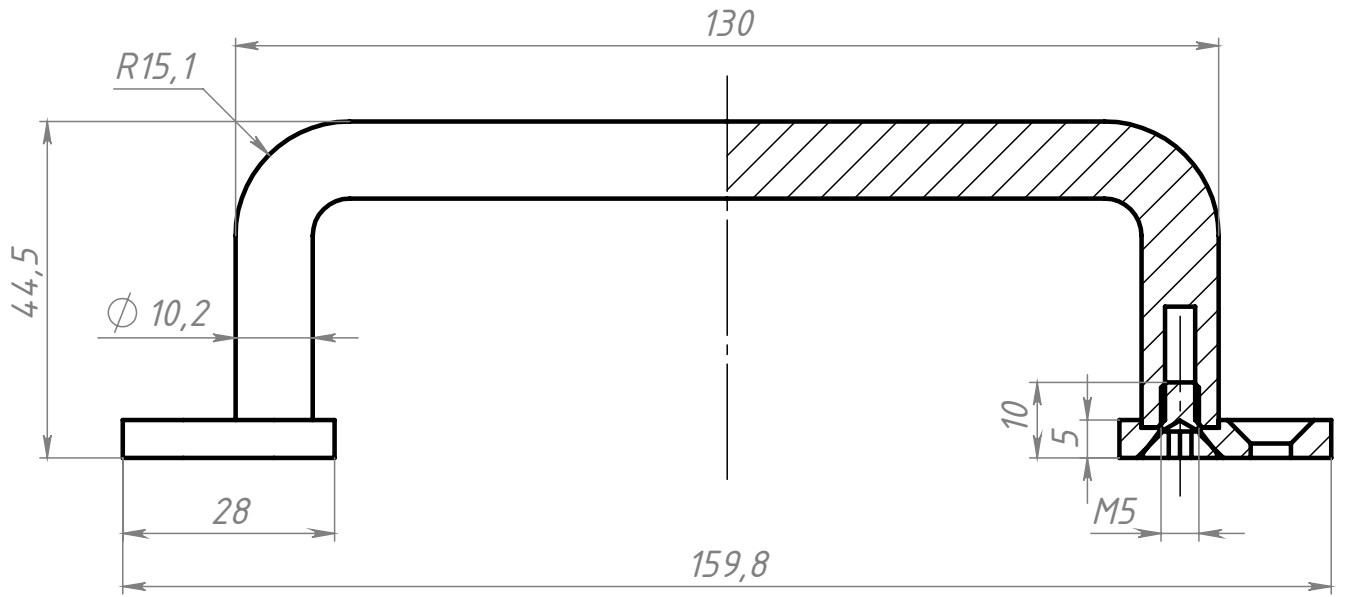

A693

Перв. примен.

Справ. №

Подп. и дата

Инв. № дубл.

Взам. инв. №

Подп. и дата

Инв. № подл.

A693

Ручка дверная
алюминиевая, 120 мм

Лит.	Масса	Масштаб
	0.05	1:1
Лист		Листов 1

СОБЕРИЗАВОД

Шифр:

Копировал

Формат А4

Файл: A693 Ручка дверная алюминиевая, 120 мм