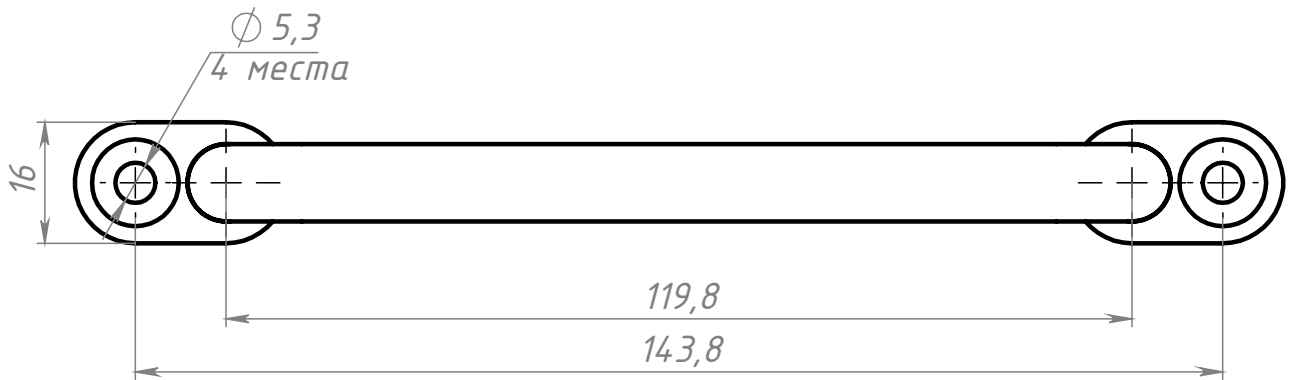

A693

Перв. примен.

Справ. №

Подп. и дата

Инв. № дубл.

Взам. инв. №

Подп. и дата

Инв. № подл.

A693

Ручка дверная
алюминиевая, 120 мм

Лит.	Масса	Масштаб
	0.05	1:1
Лист		Листов 1

СОБЕРИЗАВОД

Шифр:

Копировал

Формат А4

Файл: A693 Ручка дверная алюминиевая, 120 мм