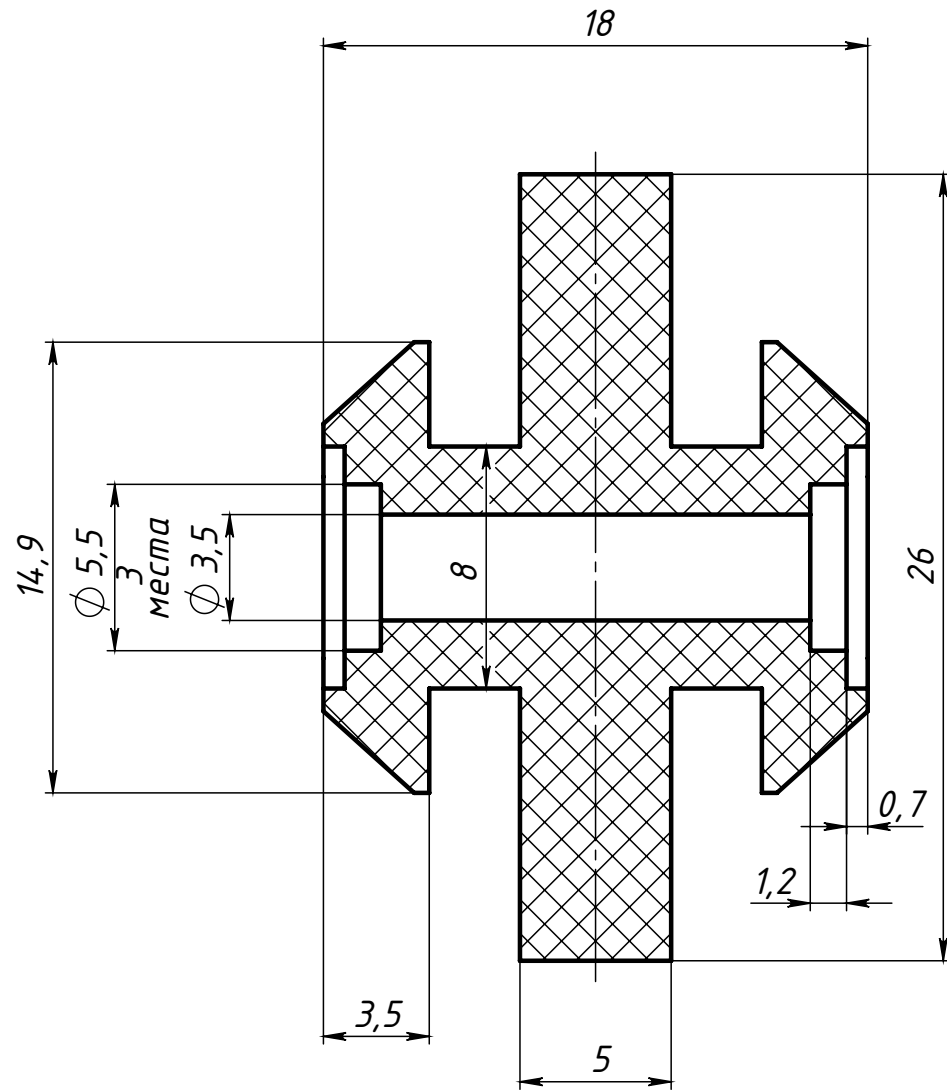

A405

Перв. примен.

Справ. №

Подп. и дата

Инв. № дубл.

Взам. инв. №

Подп. и дата

Инв. № подл.

Изм.	Лист	№ докум.	Подп.	Дата
Разраб.		Терёхин С.		
Пров.		Карпов Д.		
Т. контр.				
Н. контр.				
Утв.				

A405

Слайдер для профиля  
с пазом 8 мм

Лит.	Масса	Масштаб
	28.36 г	4:1
Лист	Листов 1	

РОМ-пластик

СОБЕРИЗАВОД

Шифр:

Копировал

Формат А3

Файл: A405 Слайдер для профиля с пазом 8 мм