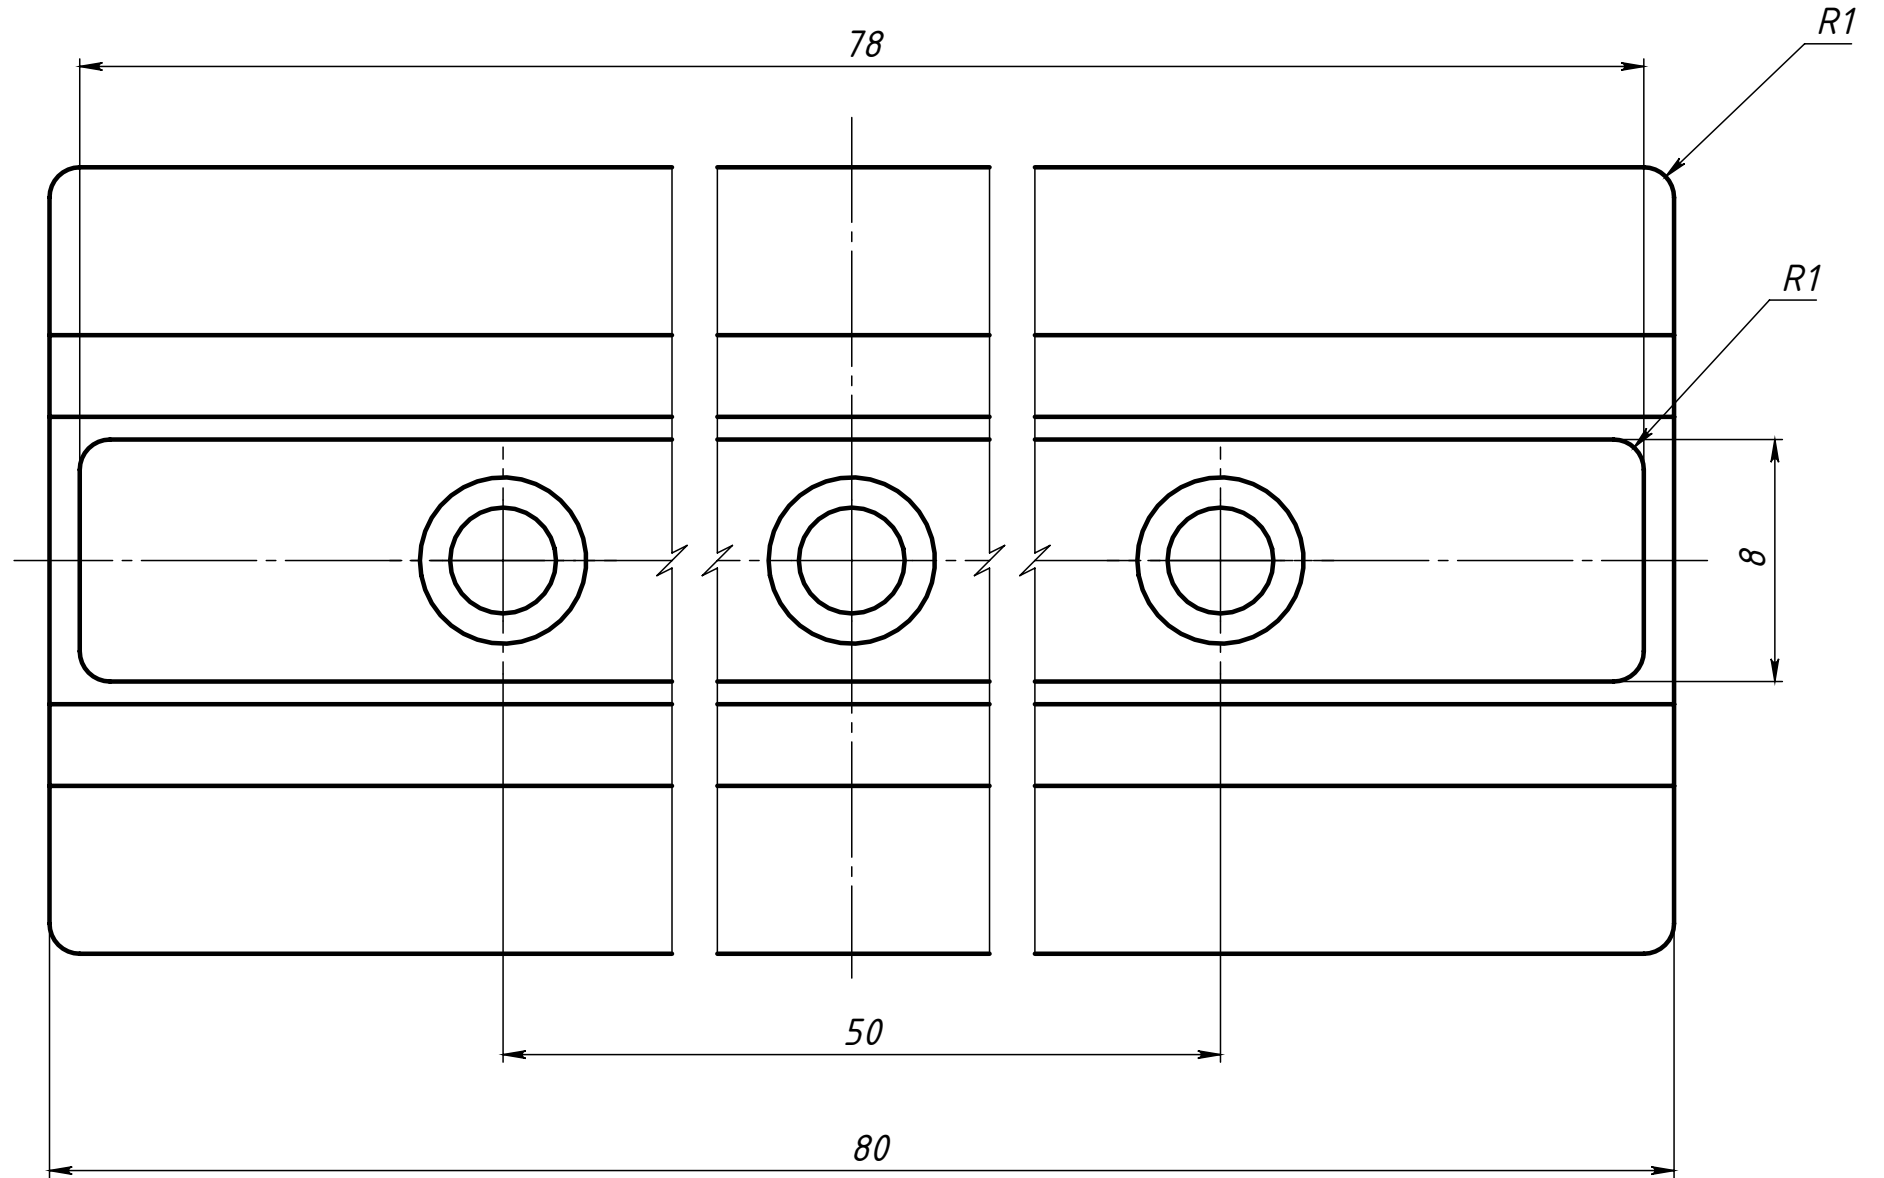

Изм.	Лист	№ докум.	Подп.	Дата
Разраб.		Терёхин С.		
Пров.		Карпов Д.		
Т. контр.				
Н. контр.				
Утв.				

A405

Слайдер для профиля  
с пазом 8 мм

Лит.	Масса	Масштаб
	28.36 г	4:1
Лист	Листов 1	

РОМ-пластик