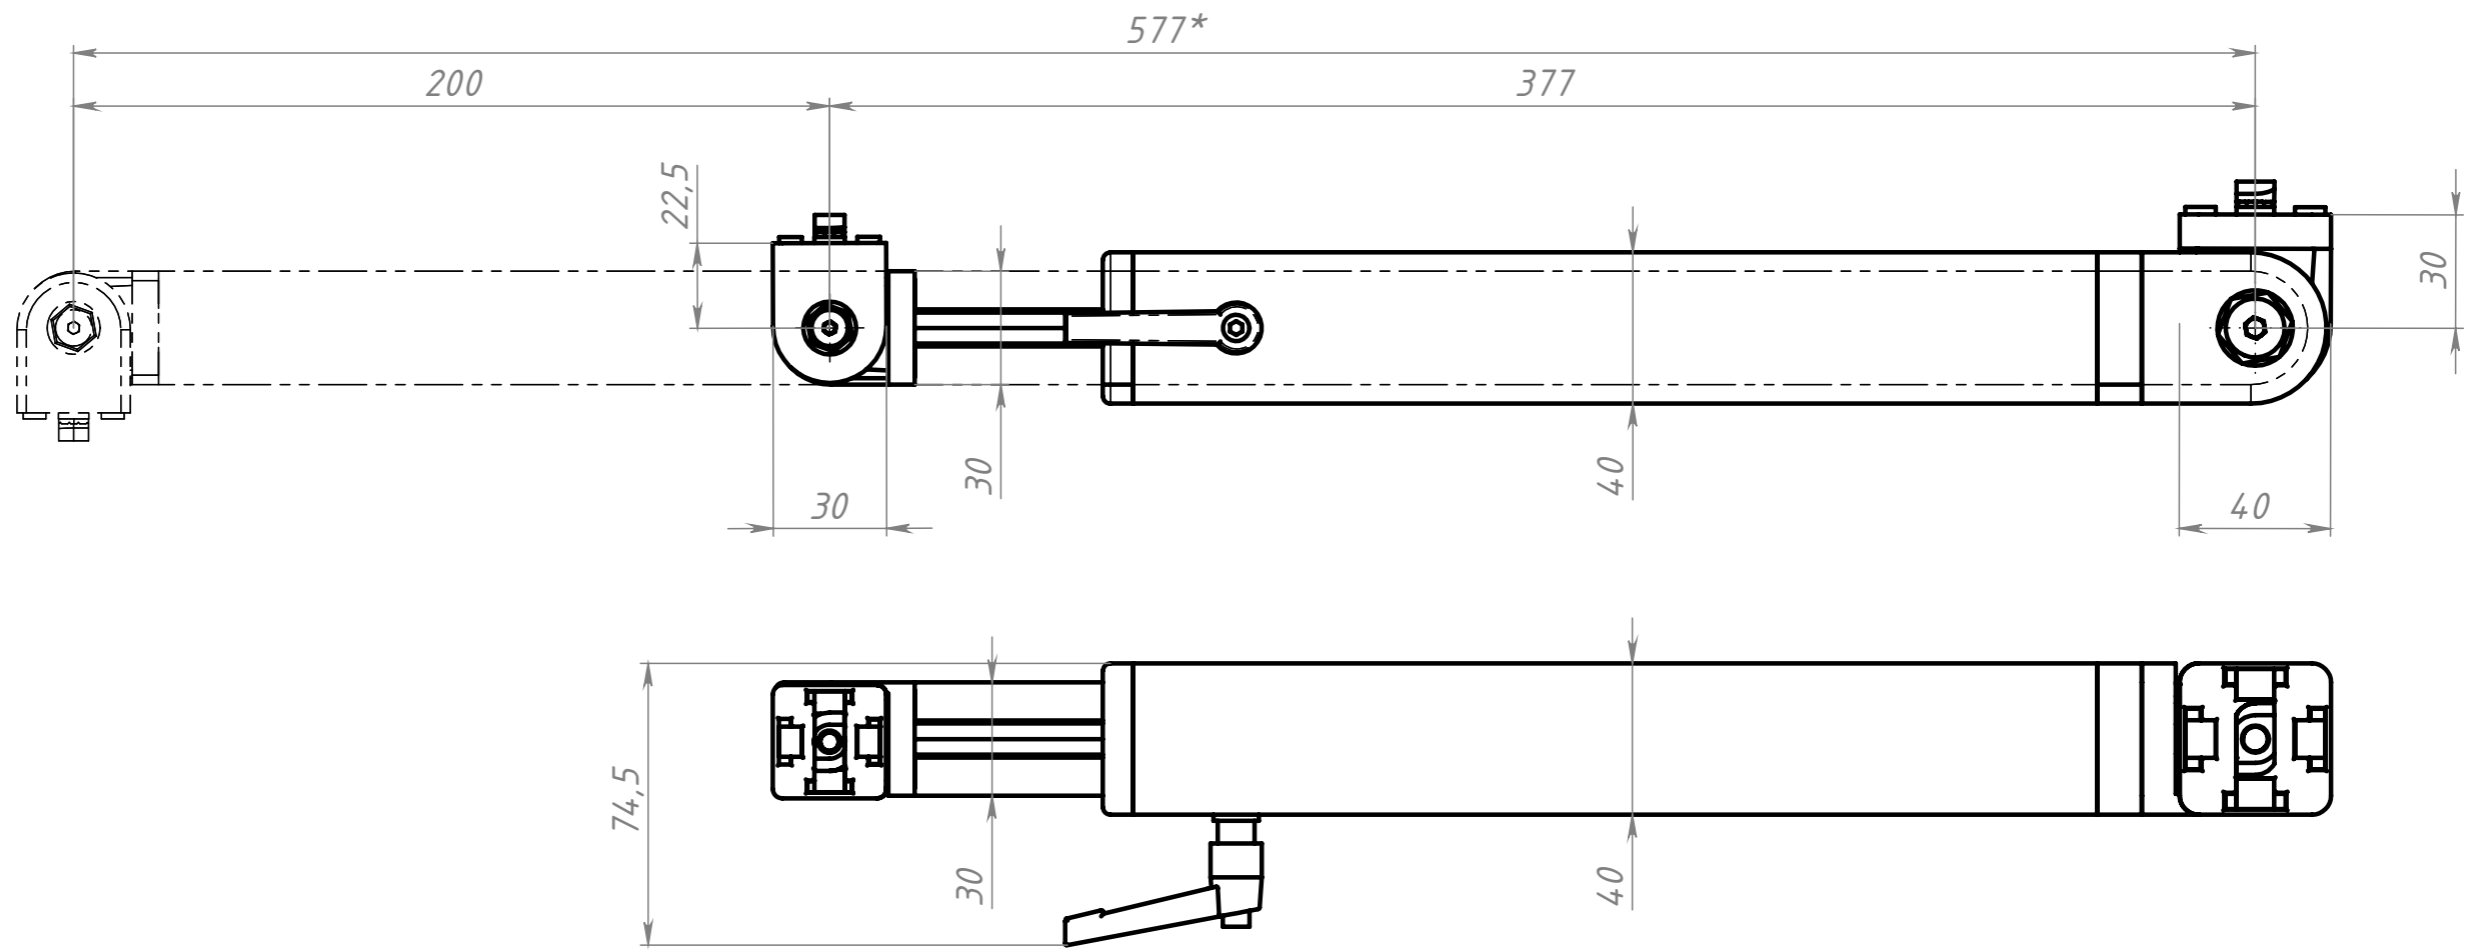

А830

*Размеры для справок.

Изм.	Лист	№ докум.	Подп.	Дата
Разраб.		Терёхин С.		
Пров.		Терёхин С.		
Т. контр.				
Н. контр.				
Утв.				

A830

Телескопический блок
3040, L=677мм+500мм

Лит.	Масса	Масштаб
	1.27	1:2
Лист	Листов 1	