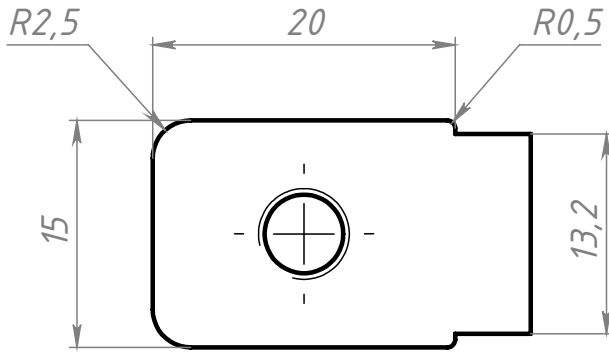

A782

Перв. примен.

Справ. №

Подп. и дата

Инв. № дубл.

Взам. инв. №

Подп. и дата

Инв. № подл.

A782

Крепление для
стола, 30 серия

Лит.	Масса	Масштаб
	17.7 г	2:1

Изм.	Лист	№ докум.	Подп.	Дата
Разраб.		Терёхин С.		
Пров.		Терёхин С.		
Т. контр.				
Н. контр.				
Утв.				

08ПС

СОБЕРИЗАВОД

Шифр:

Копировал

Формат А4