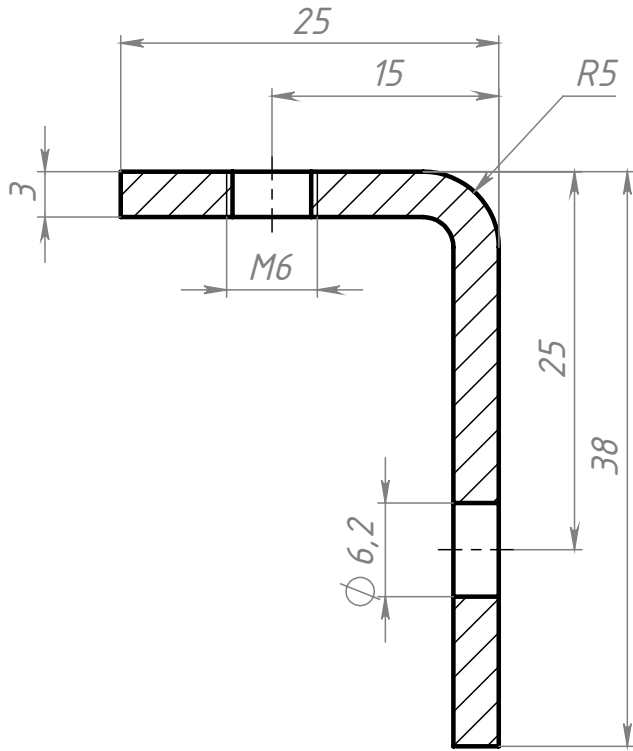

A782

Перв. примен.

Справ. №

Подп. и дата

Инв. № дубл.

Взам. инв. №

Подп. и дата

Инв. № подл.

A782

Крепление для
стола, 30 серия

Лит.	Масса	Масштаб
	17.7 г	2:1

Изм.	Лист	№ докум.	Подп.	Дата
Разраб.		Терёхин С.		
Пров.		Терёхин С.		
Т. контр.				
Н. контр.				
Утв.				

08ПС

СОБЕРИЗАВОД

Шифр:

Копировал

Формат А4