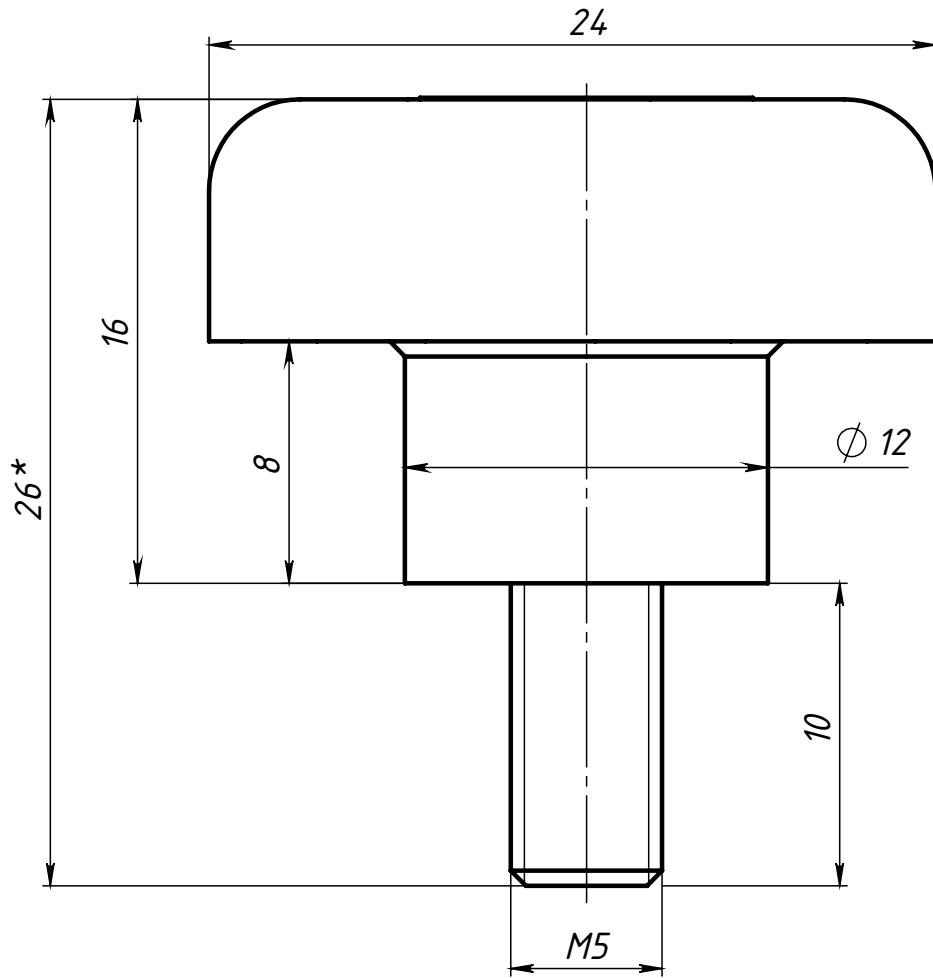

A426

Перв. примен.

Справ. №

1. Неуказанные фаски 0,5x45°
2. \* Размер для справок

Подл. и дата

Инв. № дубл.

Взам. инв. №

Подл. и дата

Инв. № подл.

Изм.	Лист	№ докум.	Подп.	Дата
Разраб.		Карлов Д.		
Пров.		Терёхин С.		
Т. контр.				
Н. контр.				
Утв.				

A426

Звёзднообразная-  
ручка (винт)  
M 5x10 A=25мм

Сталь + пластик

Лит.	Масса	Масштаб
	5.80 г	4:1
Лист	Листов 1	