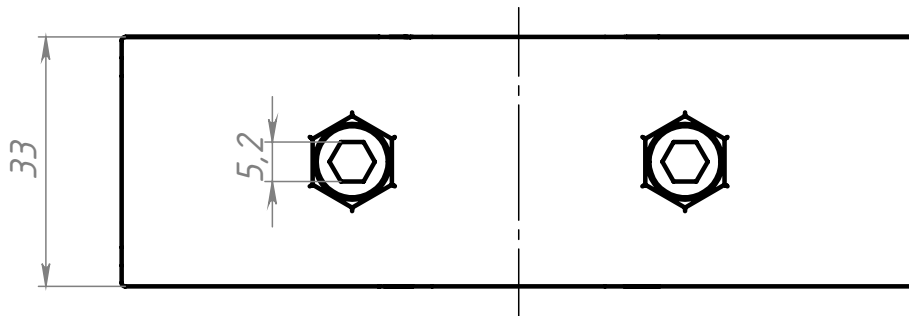

B405

Перв. примен.

Справ. №

Подп. и дата

Инв. № дубл.

Взам. инв. №

Подп. и дата

Инв. № подл.

Изм.	Лист	№ докум.	Подп.	Дата
Разраб.		Терёхин С.		
Пров.		Терёхин С.		
Т. контр.				
Н. контр.				
Утв.				

B405

Крестообразный соединитель
наружный трубных
профилей Ф28

Алюминий

Лит.	Масса	Масштаб
	0.15	1:1
Лист	Листов 1	

СОБЕРИЗАВОД

Шифр:

Копировал

Формат А4

Файл: B405 Крестообразный соединитель наружных трубных профилей Ф28