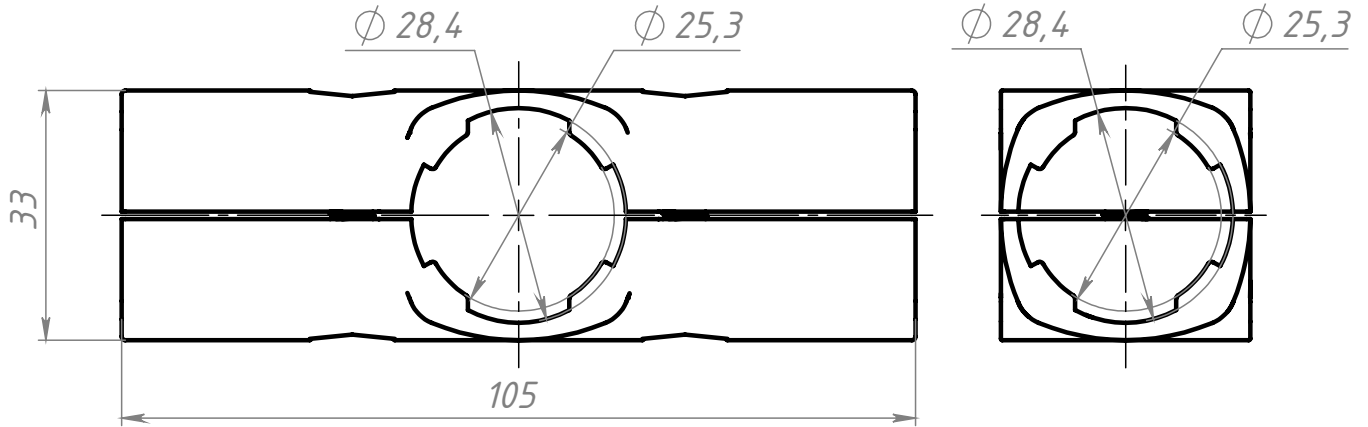

B405

Перв. примен.

Справ. №

Подп. и дата

Инв. № дубл.

Взам. инв. №

Подп. и дата

Инв. № подл.

Изм.	Лист	№ докум.	Подп.	Дата
Разраб.		Терёхин С.		
Пров.		Терёхин С.		
Т. контр.				
Н. контр.				
Утв.				

B405

Крестообразный соединитель
наружный трубных
профилей Ф28

Алюминий

Лит.	Масса	Масштаб
	0.15	1:1
Лист	Листов 1	

СОБЕРИЗАВОД

Шифр:

Копировал

Формат А4

Файл: B405 Крестообразный соединитель наружных трубных профилей Ф28