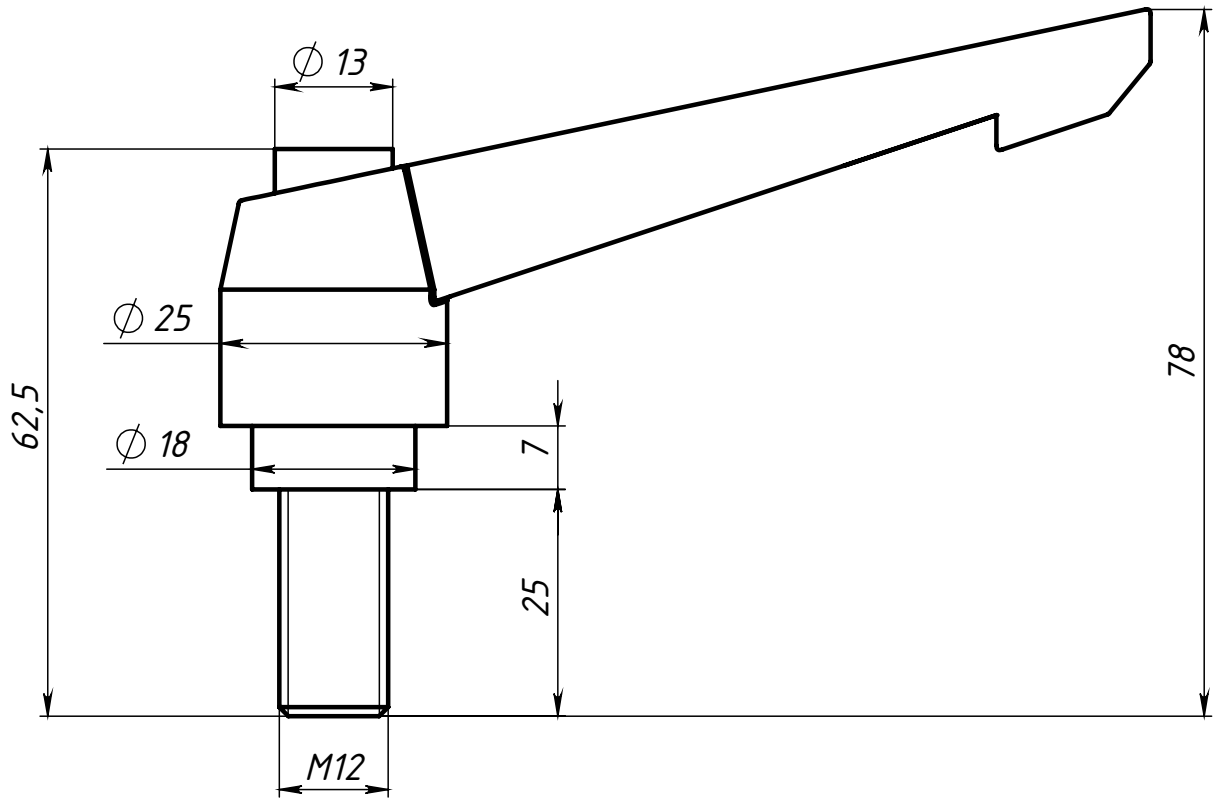

A414

Перв. примен.

Справ. №

Подл. и дата

Инв. № дубл.

Взам. инв. №

Подл. и дата

Инв. № подл.

Изм.	Лист	№ докум.	Подп.	Дата
Разраб.		Карпов Д.		
Пров.		Терёхин С.		
Т. контр.				
Н. контр.				
Утв.				

A414

Винт с рукояткой
M12x25

Сталь / Пластик

Лит.	Масса	Масштаб
	107 г	1.2:1
Лист	Листов 1	

СОБЕРИЗАВОД

Шифр:

Копировал

Формат А4

Файл: A414 Винт с рукояткой M12x25