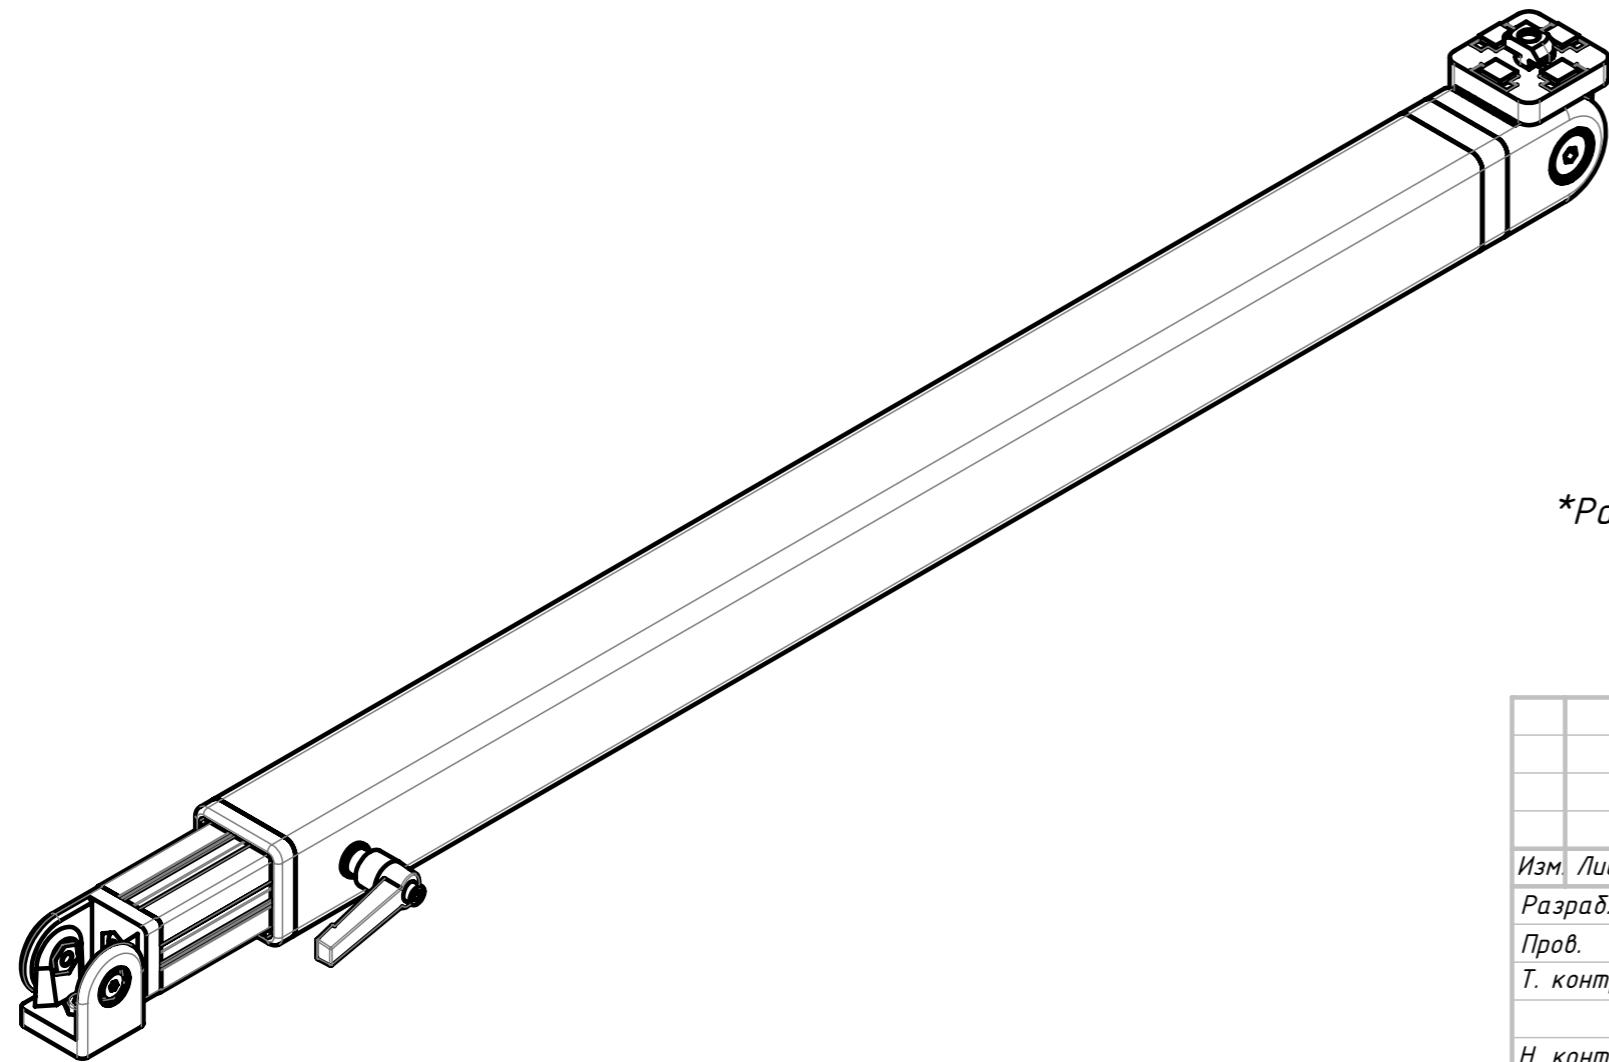

*Размеры для справок.

Изм.	Лист	№ докум.	Подп.	Дата
Разраб.		Терёхин С.		
Пров.		Терёхин С.		
Т. контр.				
Н. контр.				
Утв.				

A830

Телескопический блок
3040, L=677мм+500мм

Лит.	Масса	Масштаб
	1.95	1:3.3
Лист	Листов 1	