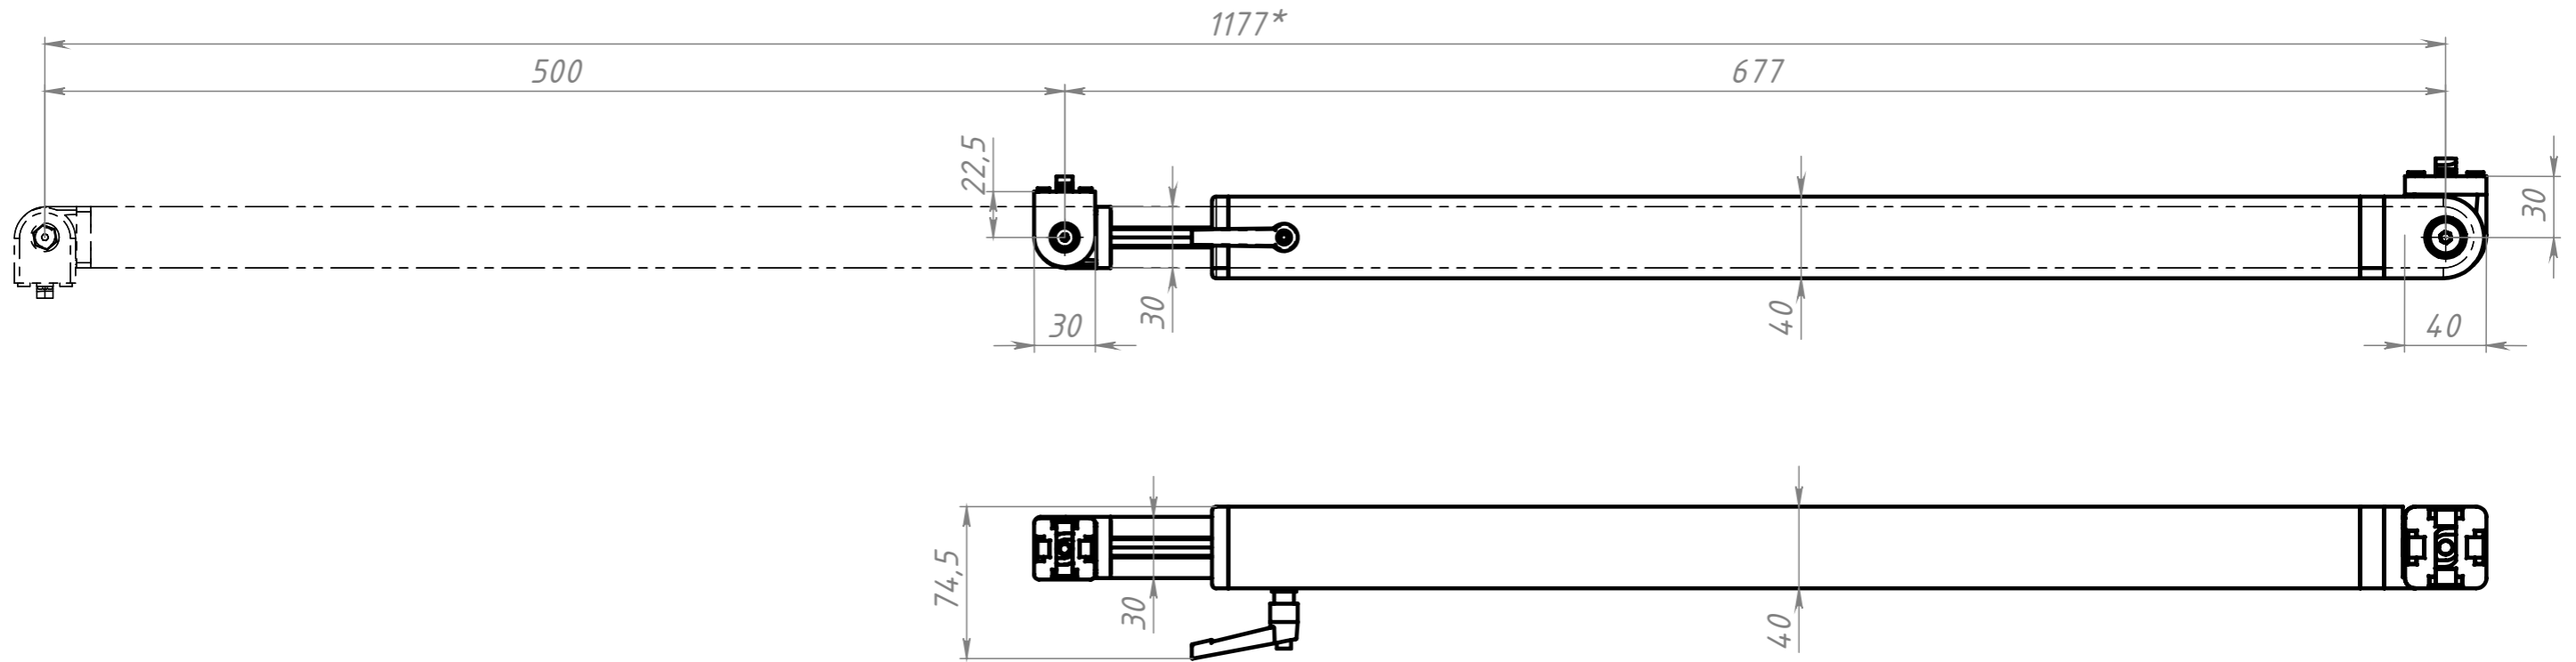

А830

Перв. примен.

Справ. №

Подп. и дата

Инв. № дубл.

Взам. инв. №

Подп. и дата

Инв. № подл.

*Размеры для справок.

Изм.	Лист	№ докум.	Подп.	Дата
Разраб.		Терёхин С.		
Пров.		Терёхин С.		
Т. контр.				
Н. контр.				
Утв.				

A830

Телескопический блок
3040, L=677мм+500мм

Лит.	Масса	Масштаб
	1.95	1:3.3
Лист	Листов 1	