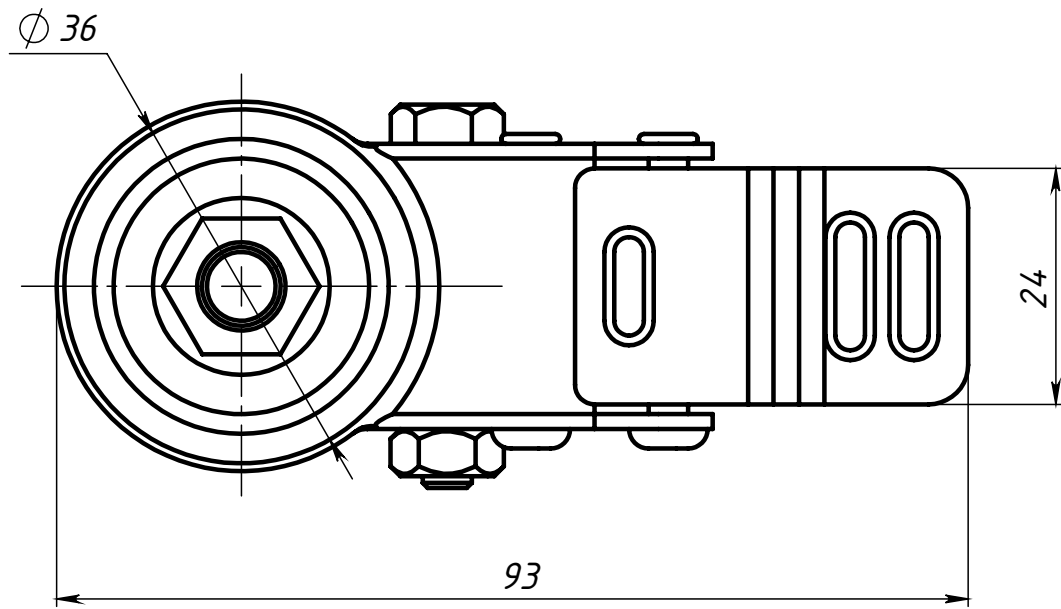

А579

Изм.	Лист	№ докум.	Подп.	Дата
Разраб.		Карпов Д.		
Пров.		Терёхин С.		
Т. контр.				
Н. контр.				
Утв.				

A579

Колесо с тормозом
Ø40 M8x25

Сталь оцинкованная
+ резина

Лит.	Масса	Масштаб
	181.00	1:3:1
Лист	Листов 1	