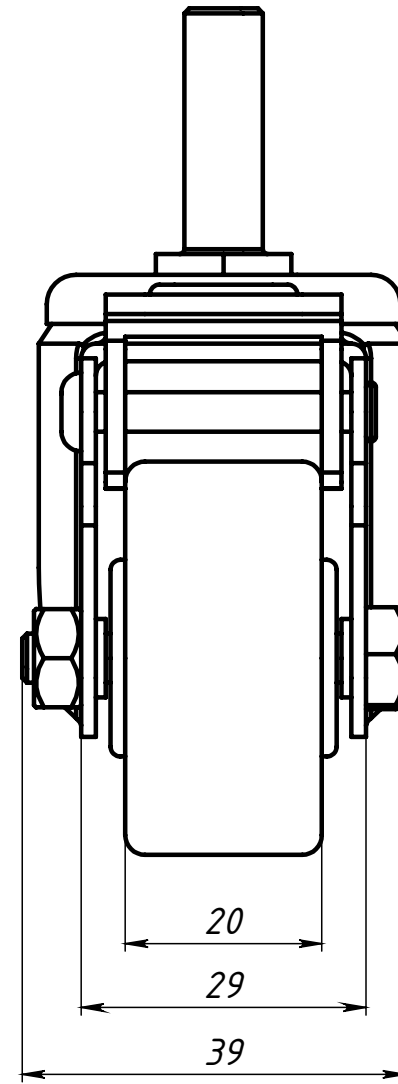

А579

Изм.	Лист	№ докум.	Подп.	Дата
Разраб.		Карпов Д.		
Пров.		Терёхин С.		
Т. контр.				
Н. контр.				
Утв.				

A579

Колесо с тормозом
Ø40 M8x25

Сталь оцинкованная
+ резина

Лит.	Масса	Масштаб
	181.00	1:3:1
Лист	Листов 1	