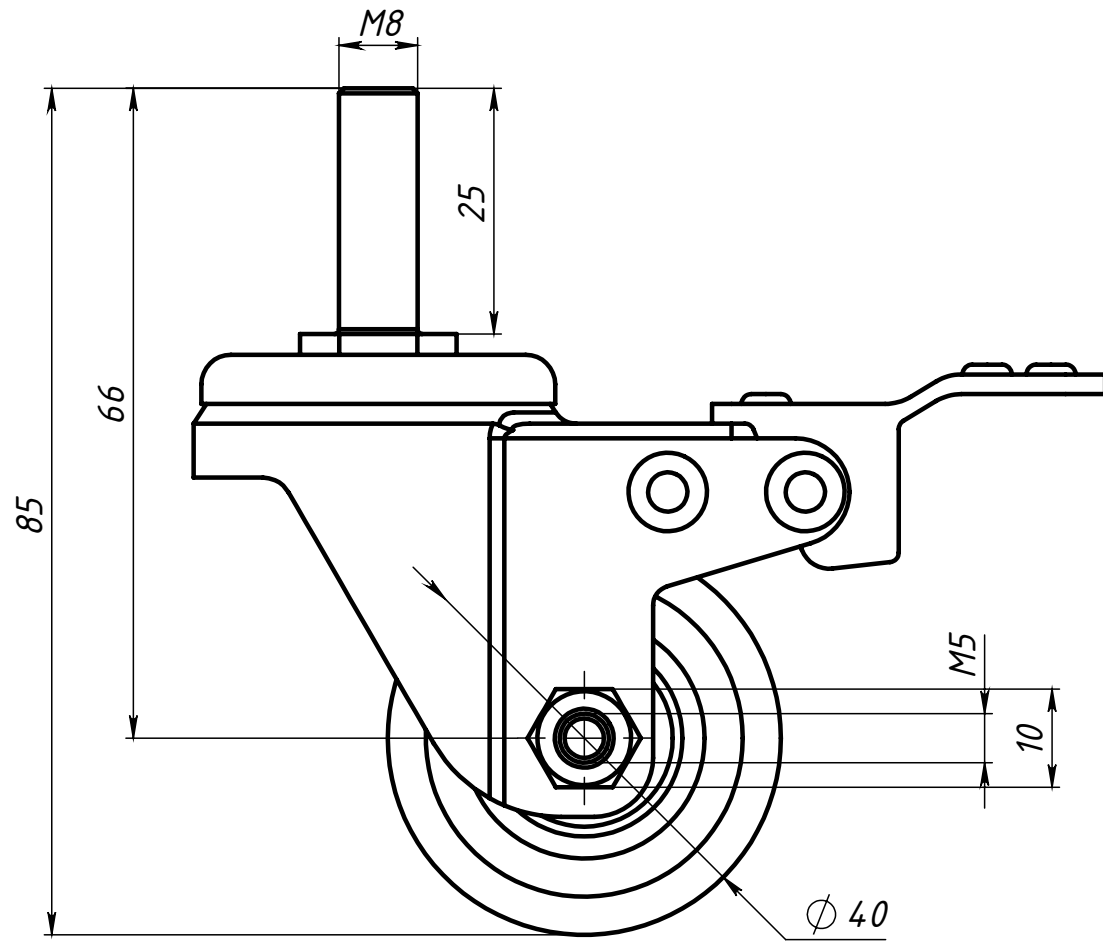

А579

Изм.	Лист	№ докум.	Подп.	Дата
Разраб.		Карпов Д.		
Пров.		Терёхин С.		
Т. контр.				
Н. контр.				
Утв.				

A579

Колесо с тормозом
Ø40 M8x25

Сталь оцинкованная
+ резина

Лит.	Масса	Масштаб
	181.00	1:3:1
Лист	Листов 1	