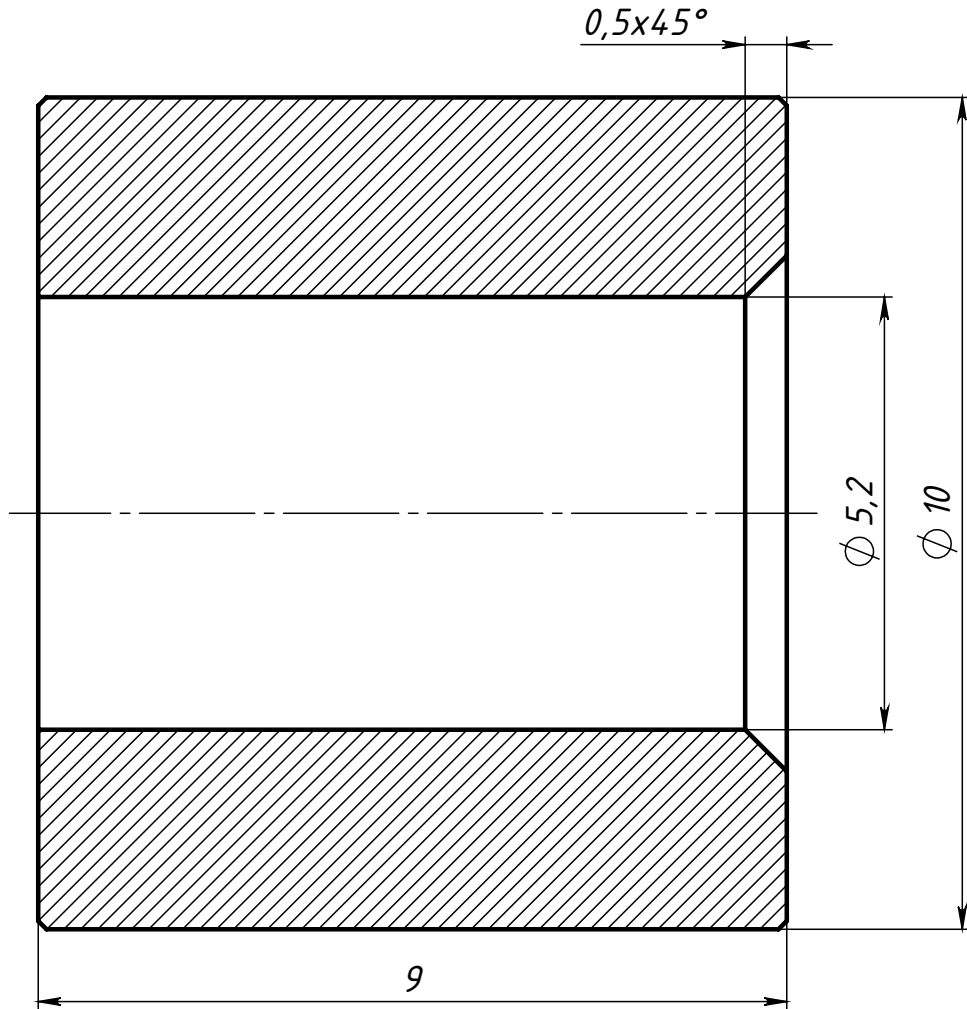

Неуказанные фаски 0,1x45°

A203

Дистанционная
втулка 5x9 мм

Алюминий

Лит.	Масса	Масштаб
	1.40 г	11:1
Лист		Листов 1

СОБЕРИЗАВОД

Шифр:

Копировал

Формат А4

Файл: A203 Дистанционная втулка 5x9 мм