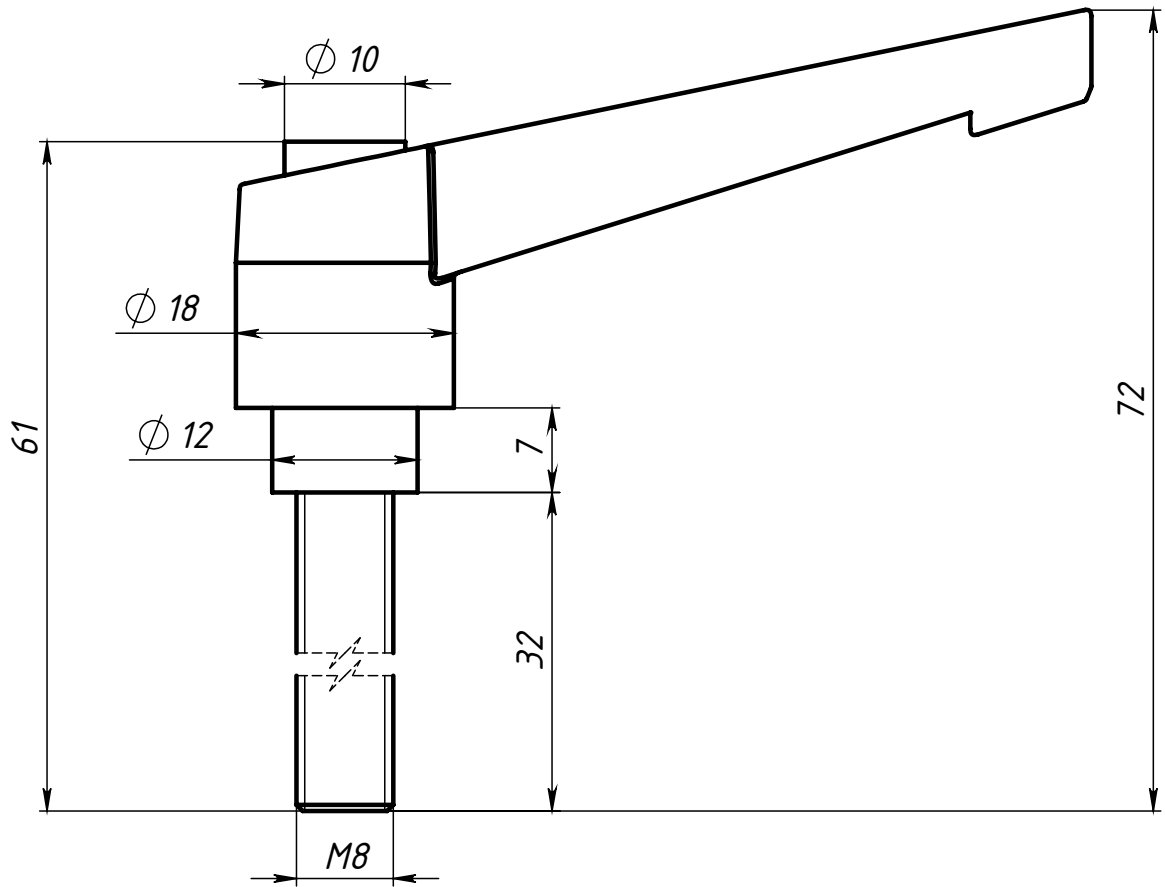

A401

Перв. примен.

Справ. №

72

Подп. и дата

Инв. № дубл.

Взам. инв. №

Подп. и дата

Инв. № подл.