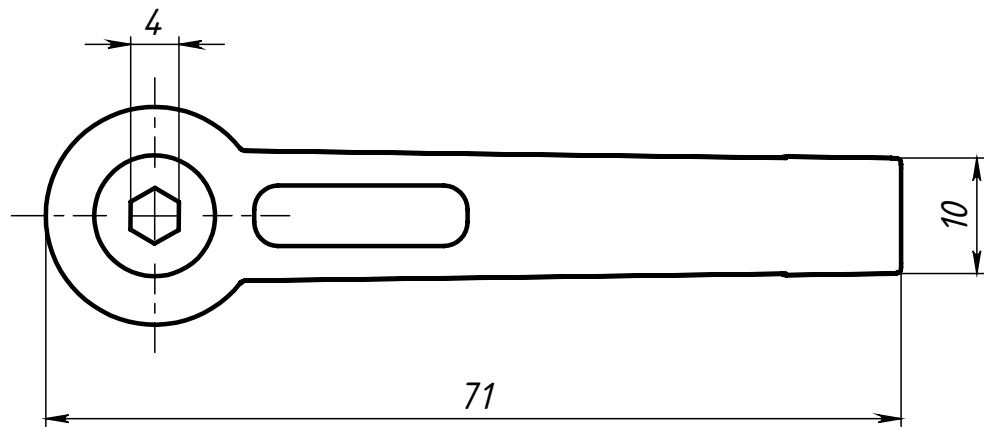

Инв. № подл.

A401

Винт с рукояткой
M8x32

Сталь / Пластик

Лит.	Масса	Масштаб
	44.5 г	1.6:1
Лист		Листов 1

СОБЕРИЗАВОД

Шифр:

Копировал

Формат А4

Файл: A401 Винт с рукояткой M8x32