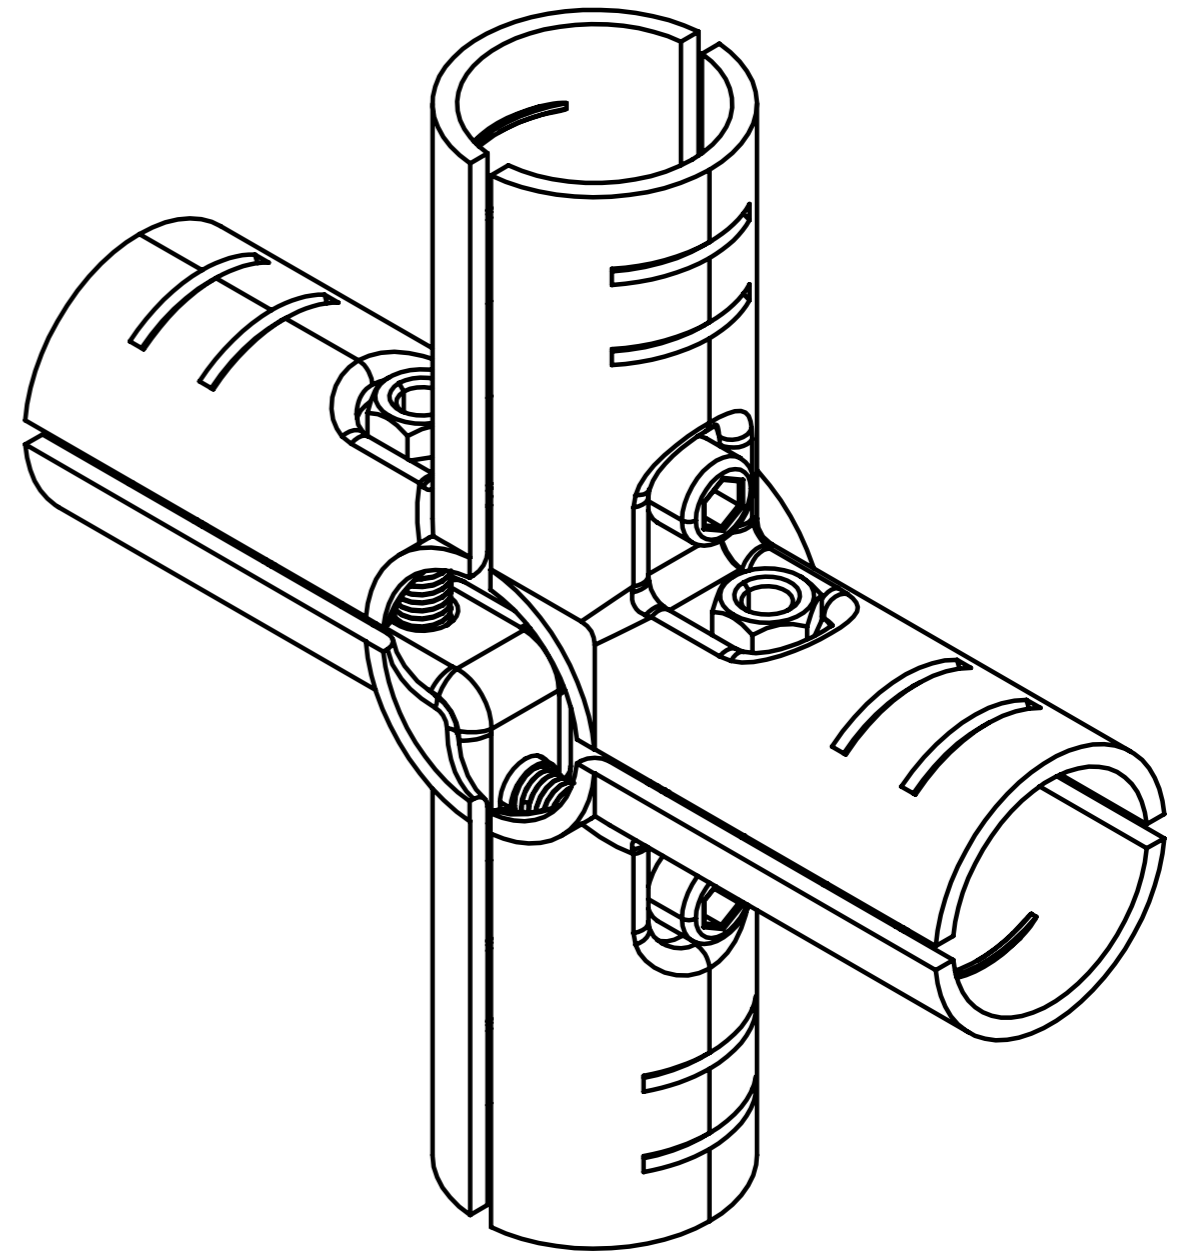

662B

Перв. примен.

Справ. №

Подп. и дата

Инв. № дубл.

Взам. инв. №

Подп. и дата

Инв. № подл.

Изм.	Лист	№ докум.	Подп.	Дата
Разраб.	Терёхин С.			
Пров.	Терёхин С.			
Т. контр.				
Н. контр.				
Утв.				

B299

Соединитель трубный,
Ф28, 5В

Сталь

Лит.	Масса	Масштаб
	0.37	1.3:1

СОБЕРИЗАВОД

Шифр:

Копировал

Формат А3

Файл: B299 Соединитель трубный, Ф28, 5В