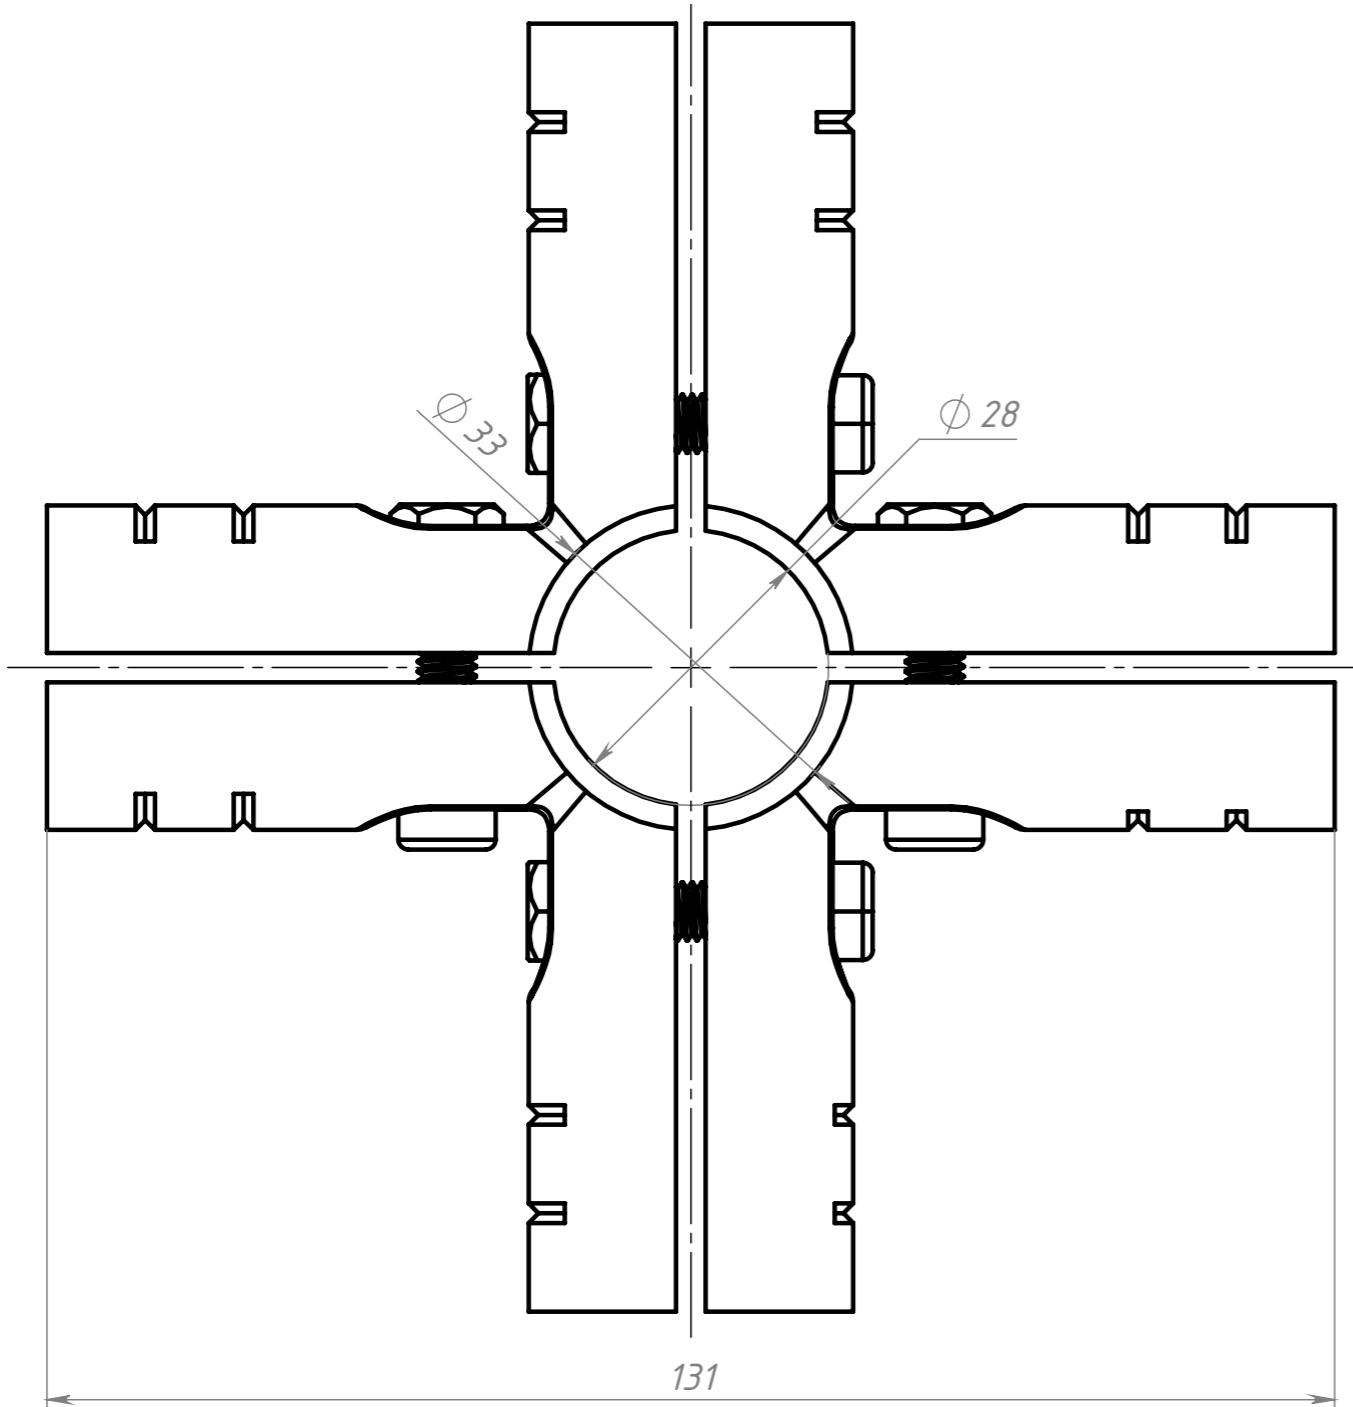

662B

Перв. примен.

Справ. №

Подп. и дата

Инв. № дубл.

Взам. инв. №

Подп. и дата

Инв. № подл.

Изм.	Лист	№ докум.	Подп.	Дата
Разраб.	Терёхин С.			
Пров.	Терёхин С.			
Т. контр.				
Н. контр.				
Утв.				

B299

Соединитель трубный,
Ф28, 5В

Сталь

Лит.	Масса	Масштаб
	0.37	1.3:1

СОБЕРИЗАВОД

Шифр:

Копировал

Формат А3

Файл: B299 Соединитель трубный, Ф28, 5В