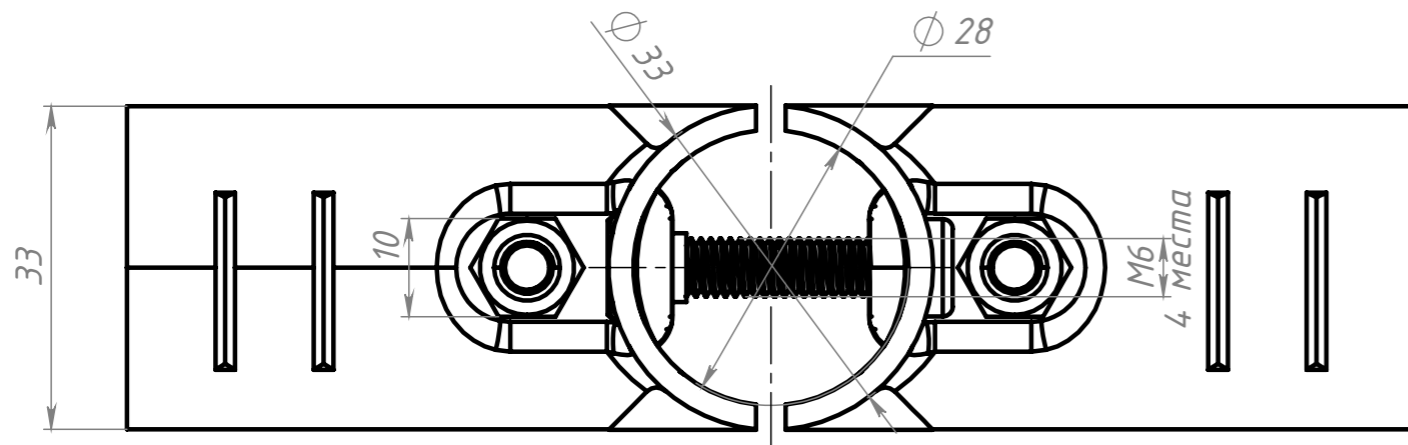

Изм.	Лист	№ докум.	Подп.	Дата
Разраб.	Терёхин С.			
Пров.	Терёхин С.			
Т. контр.				
Н. контр.				
Утв.				

B299

Соединитель трубный,
Ф28, 5В

Сталь

Лит.	Масса	Масштаб
	0.37	1.3:1

СОБЕРИЗАВОД

Шифр:

Копировал