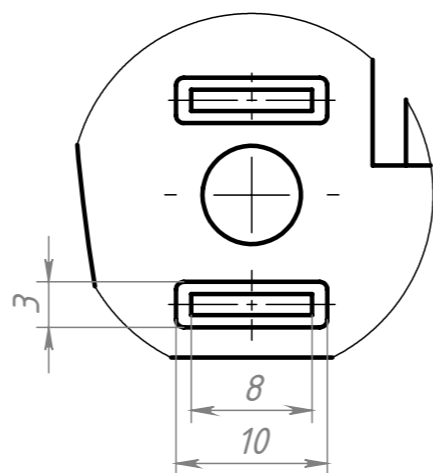

A (2 : 1)

Изм.	Лист	№ докум.	Подп.	Дата
Разраб.	Амангалиев Д.			
Пров.	Петров И.			
Т. контр.				
Н. контр.				
Утв.				

SNSD.30.50.96.

Петля  
дверная алюминиевая  
3045(B47)

Лит. Масса Масштаб

74.9 г 1:5:1