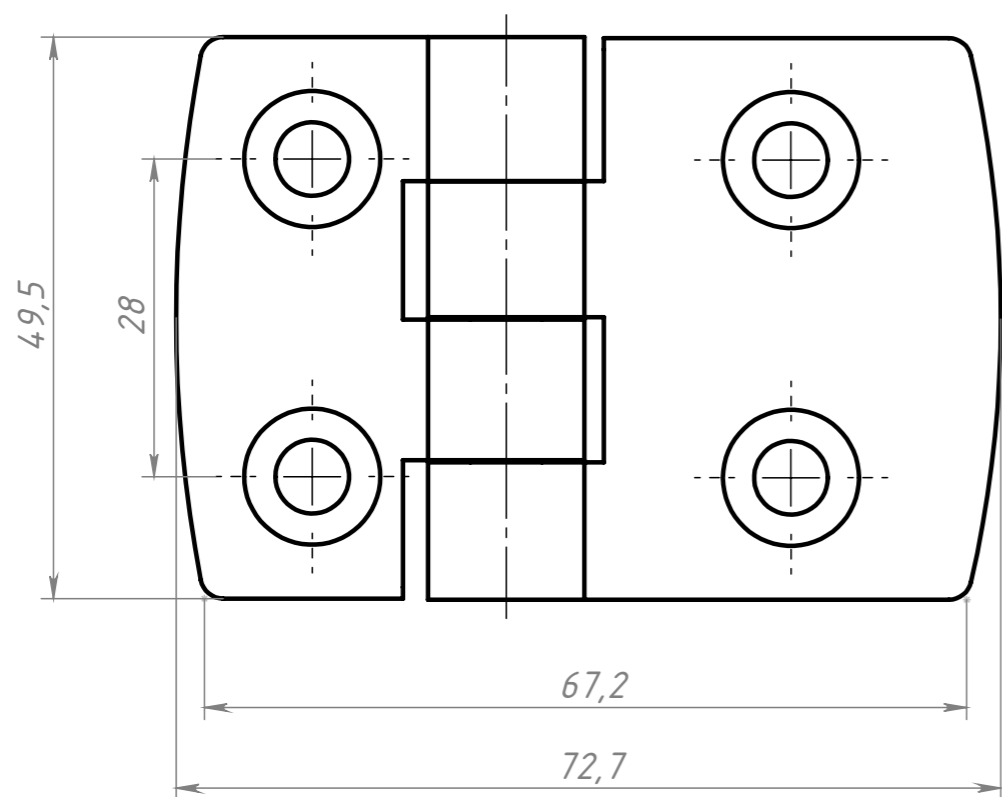

A (2 : 1)

Изм.	Лист	№ докум.	Подп.	Дата
Разраб.	Амангалиев Д.			
Пров.	Петров И.			
Т. контр.				
Н. контр.				
Утв.				

SNSD.30.50.96.

Петля  
дверная алюминиевая  
3045(B47)

Лит. Масса Масштаб

74.9 г 1:5:1