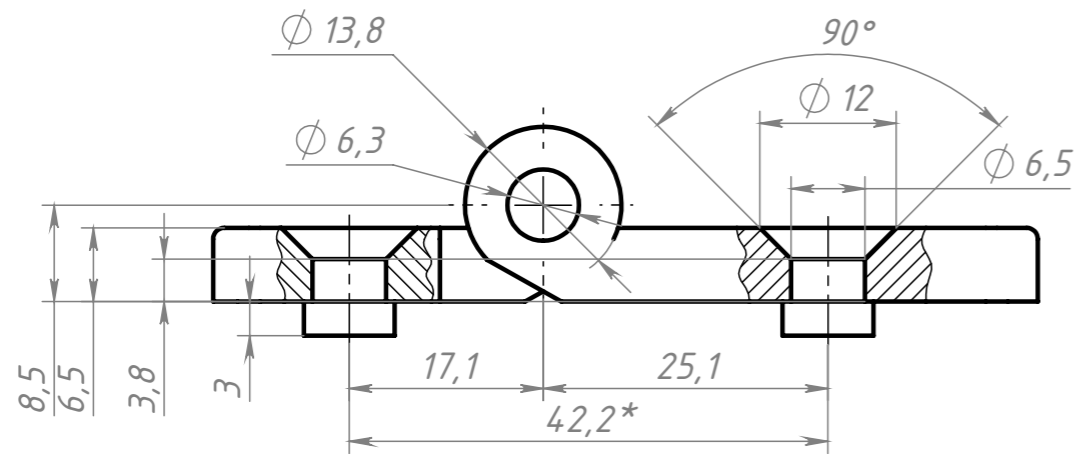

A (2 : 1)

Изм.	Лист	№ докум.	Подп.	Дата
Разраб.	Амангалиев Д.			
Пров.	Петров И.			
Т. контр.				
Н. контр.				
Утв.				

SNSD.30.50.96.

Петля  
дверная алюминиевая  
3045(B47)

Лит. Масса Масштаб

74.9 г 1:5:1