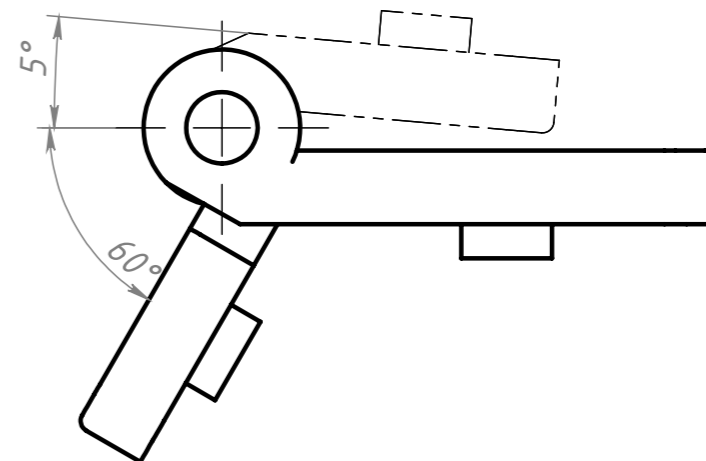

A (2 : 1)

Изм.	Лист	№ докум.	Подп.	Дата
Разраб.	Амангалиев Д.			
Пров.	Петров И.			
Т. контр.				
Н. контр.				
Утв.				

SNSD.30.50.96.

Петля  
дверная алюминиевая  
3045(B47)

Лит. Масса Масштаб

74.9 г 1:5:1