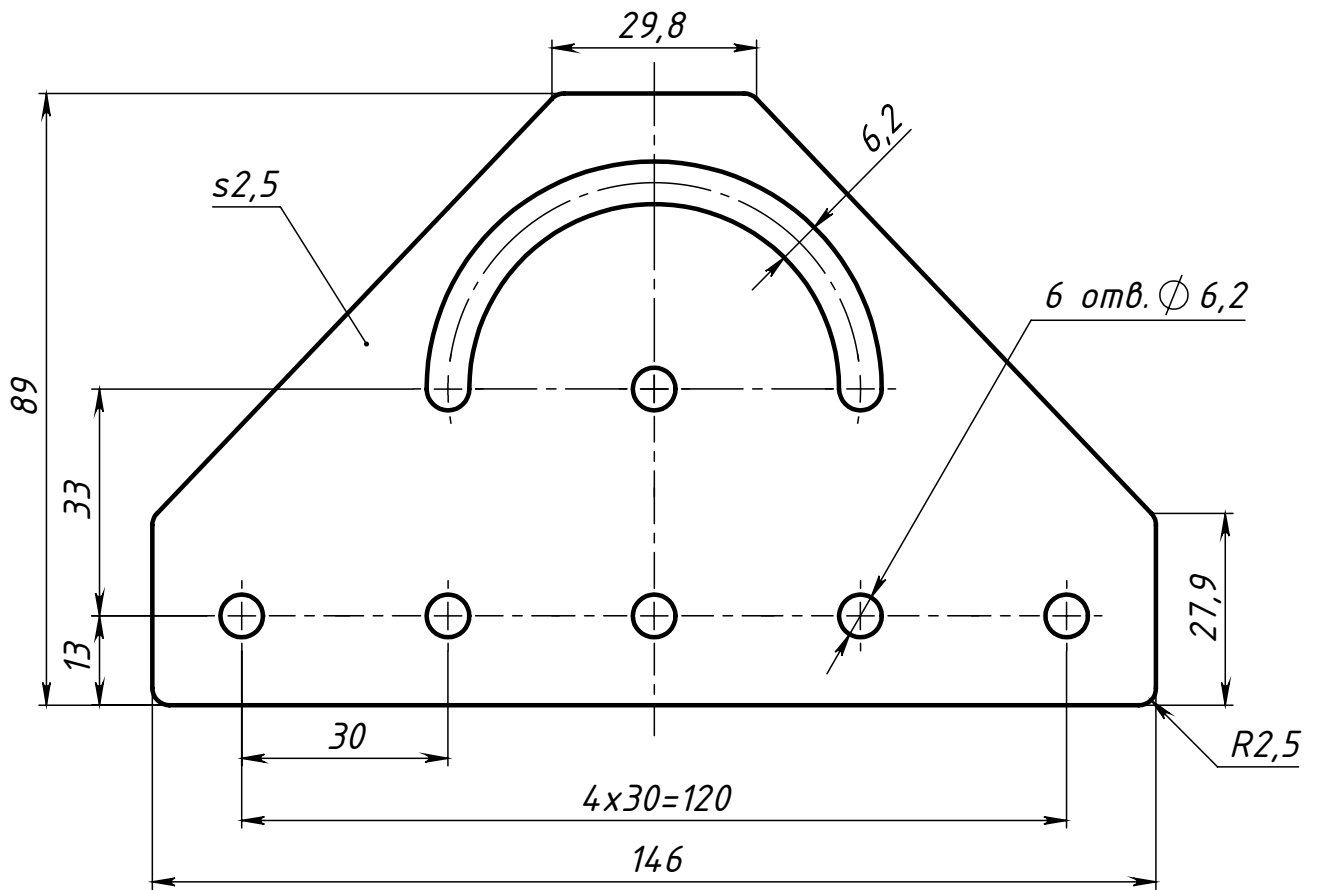

A428

Перв. примен.

Справ. №

Подл. и дата

Инв. № дубл.

Взам. инв. №

Подл. и дата

Инв. № подл.

A428

T-образный соединитель,
поворотный, 90x150,
паз 8

Сталь лист 2,5 мм

Лит.	Масса	Масштаб
	168.30	1:1.1
Лист		Листов 1

СОБЕРИЗАВОД

Шифр:

Копировал

Формат А4