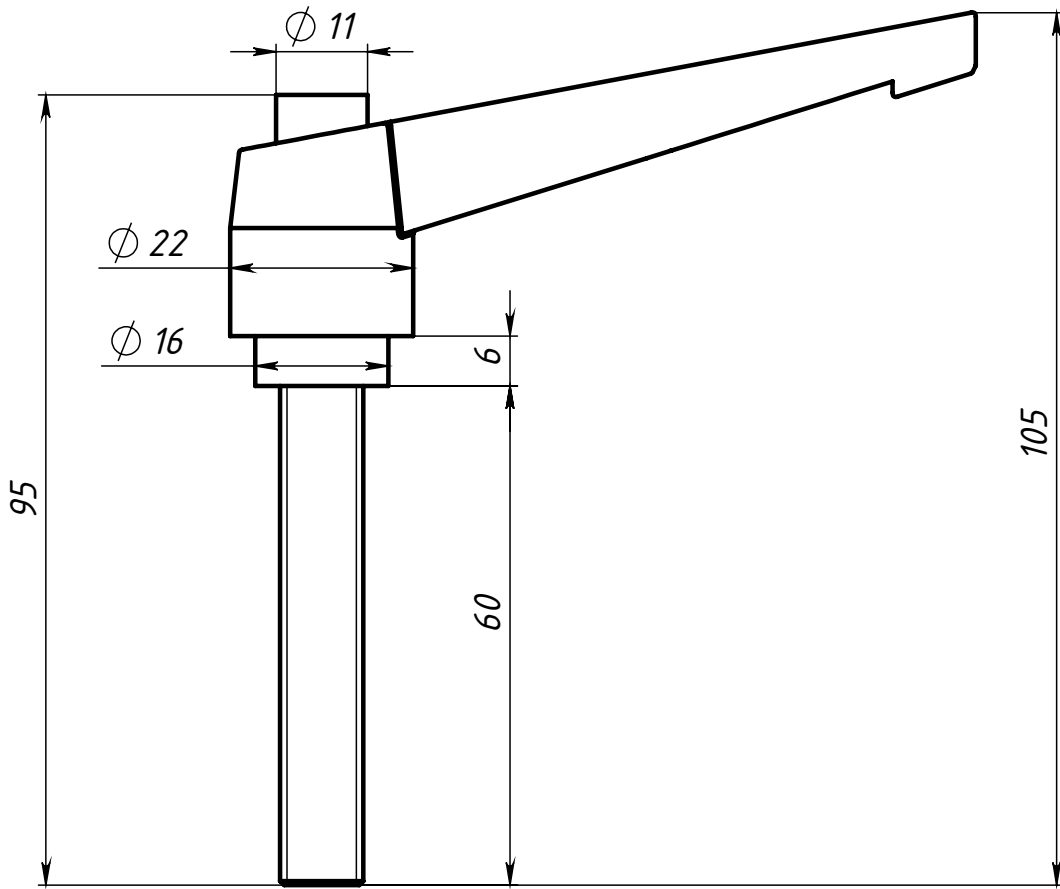

A412

Перв. примен.

Справ. №

Подп. и дата

Инв. № дубл.

Взам. инв. №

Подп. и дата

Инв. № подл.

Изм.	Лист	№ докум.	Подп.	Дата
Разраб.		Карпов Д.		
Пров.		Терёхин С.		
Т. контр.				
Н. контр.				
Утв.				

A412

ВИНТ с рукояткой
M10x25

Лит.	Масса	Масштаб
	93.0 г	1.1:1
Лист		Листов 1

Сталь / Пластик

СОБЕРИЗАВОД

Шифр:

Копировал

Формат А4

Файл: A412 Винт с рукояткой M10x60