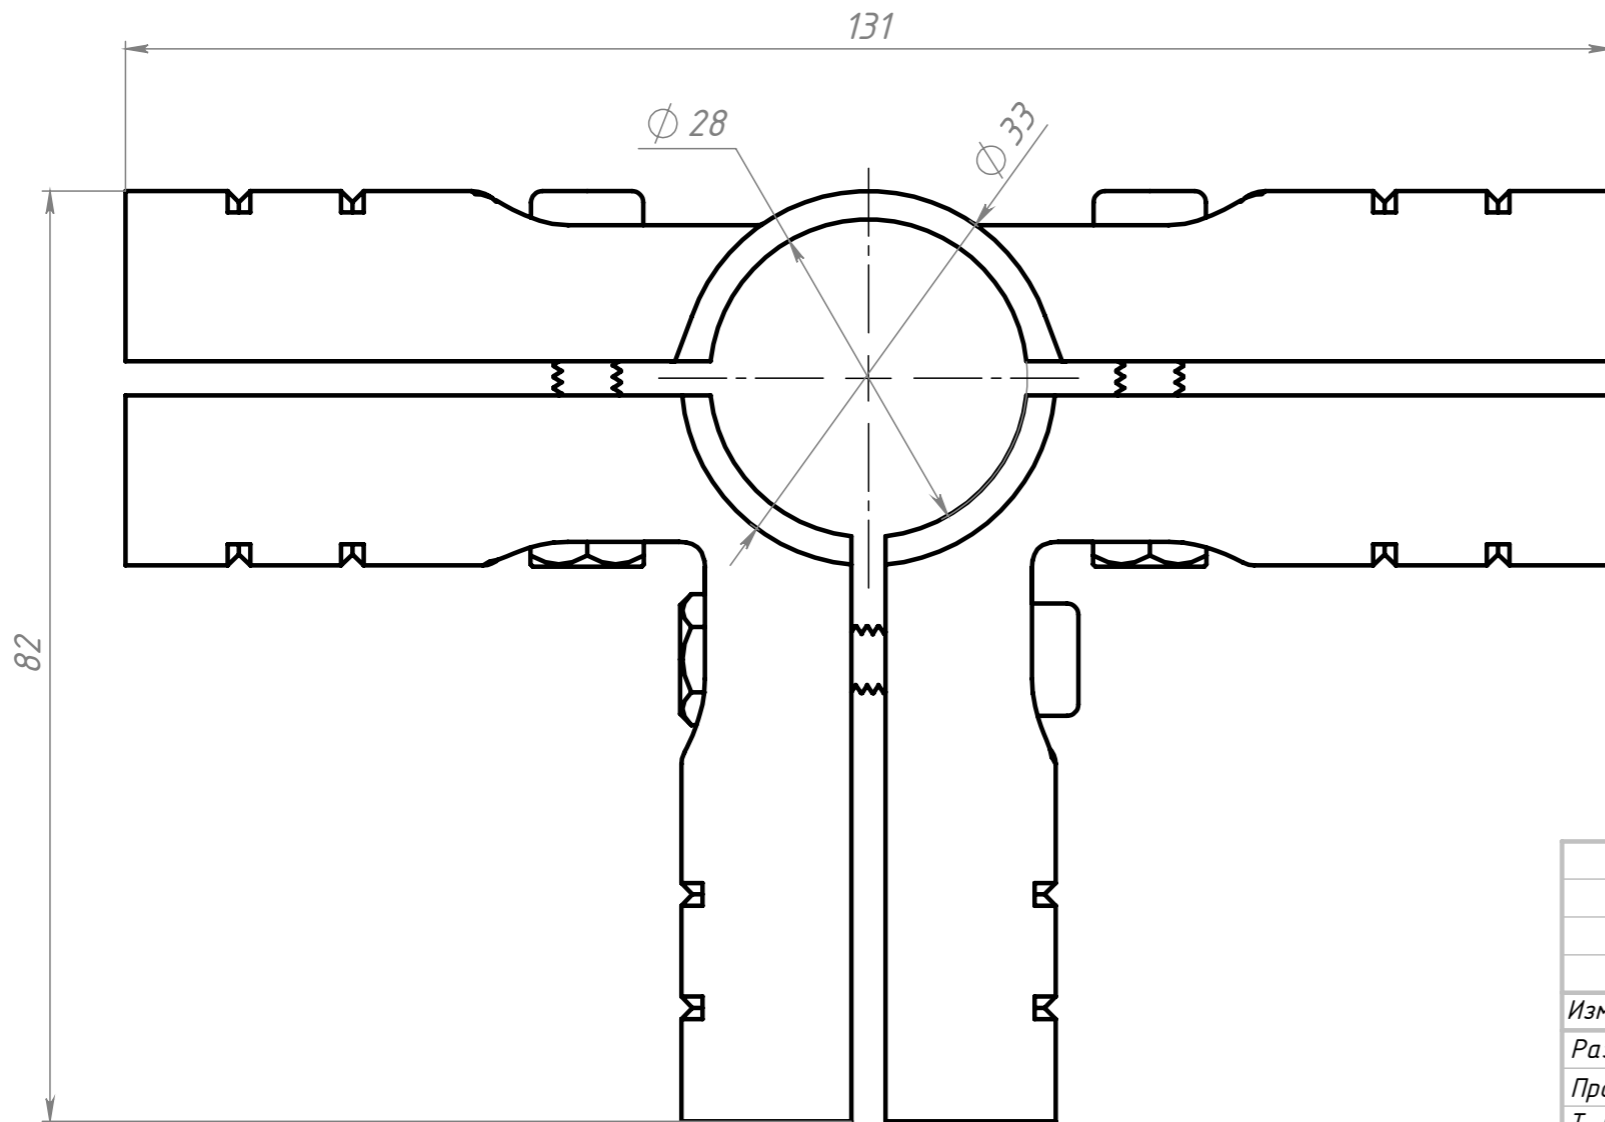

B297

Перв. примен.

Справ. №

Подп. и дата

Инв. № дубл.

Взам. инв. №

Подп. и дата

Инв. № подл.

Изм.	Лист	№ докум.	Подп.	Дата
		Терёхин С.		
		Терёхин С.		

B297		
Соединитель трубный, Ф28, 3В		
Лит.	Масса	Масштаб
	0.22	1.5:1
08ПС		СОБЕРИЗАВОД

Шифр:

Копировал

Формат А3

Файл: B297 Соединитель трубный, Ф28, 3В