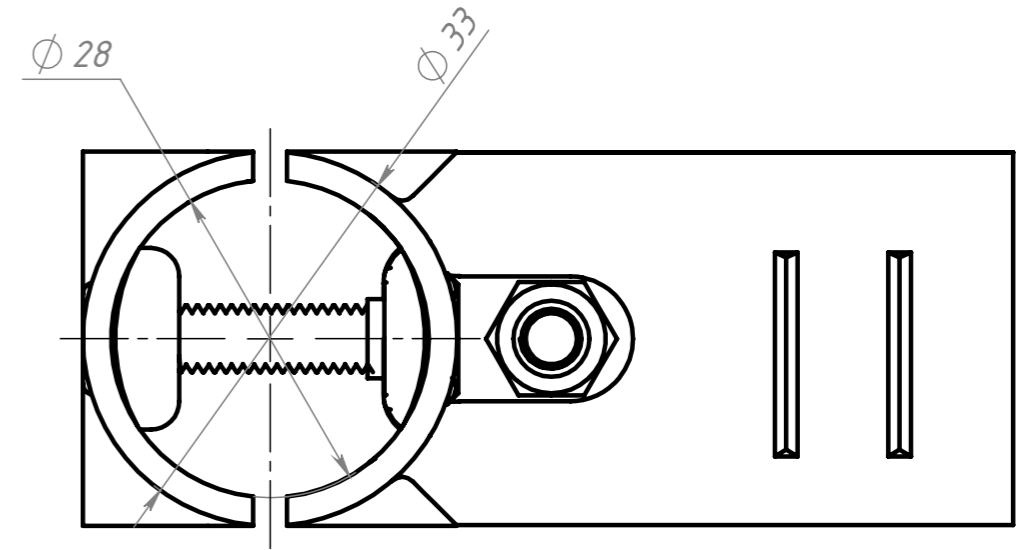

Изм.	Лист	№ докум.	Подп.	Дата
		Терёхин С.		
		Терёхин С.		

B297		
Соединитель трубный, Ф28, 3В		
Лит.	Масса	Масштаб
	0.22	1.5:1
08ПС		СОБЕРИЗАВОД

Шифр:

Копировал

Формат А3

Файл: B297 Соединитель трубный, Ф28, 3В