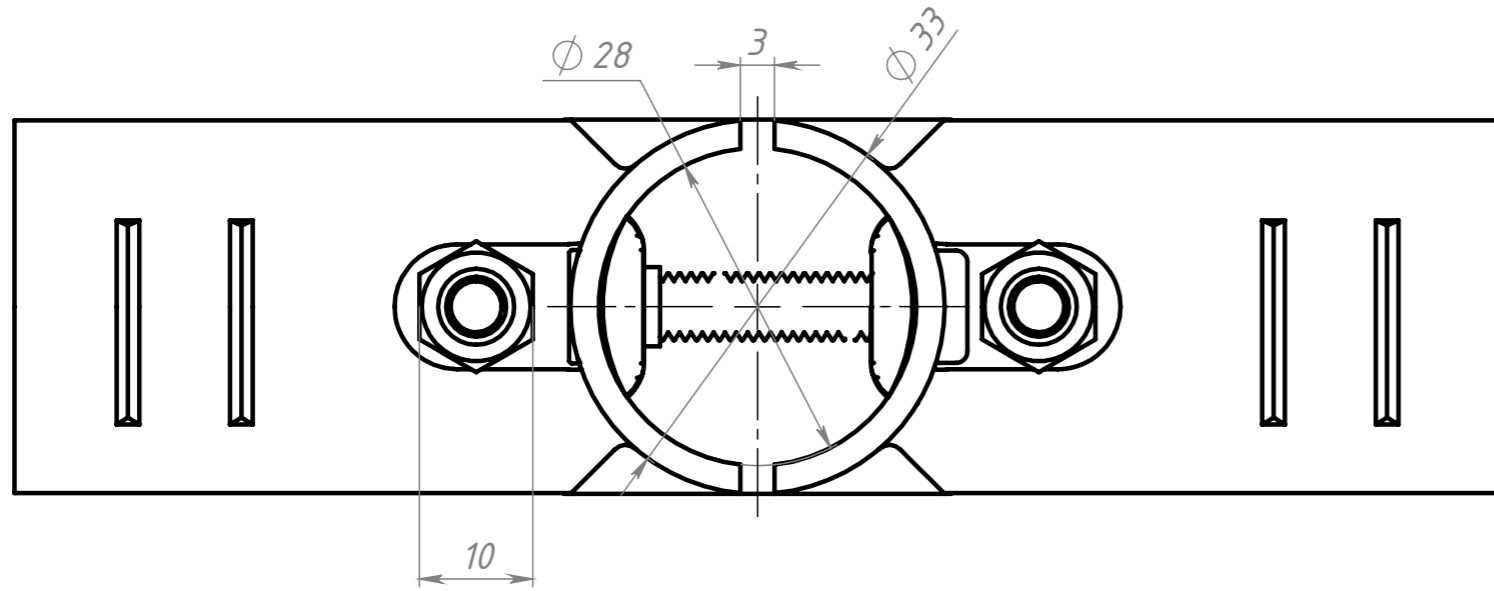

B297

Перв. примен.

Справ. №

Подп. и дата

Инв. № дубл.

Взам. инв. №

Подп. и дата

Инв. № подл.

Изм.	Лист	№ докум.	Подп.	Дата
		Терёхин С.		
		Терёхин С.		

B297		
Соединитель трубный, Ф28, 3В		
Лит.	Масса	Масштаб
	0.22	1.5:1
08ПС		СОБЕРИЗАВОД

Шифр:

Копировал

Формат А3

Файл: B297 Соединитель трубный, Ф28, 3В