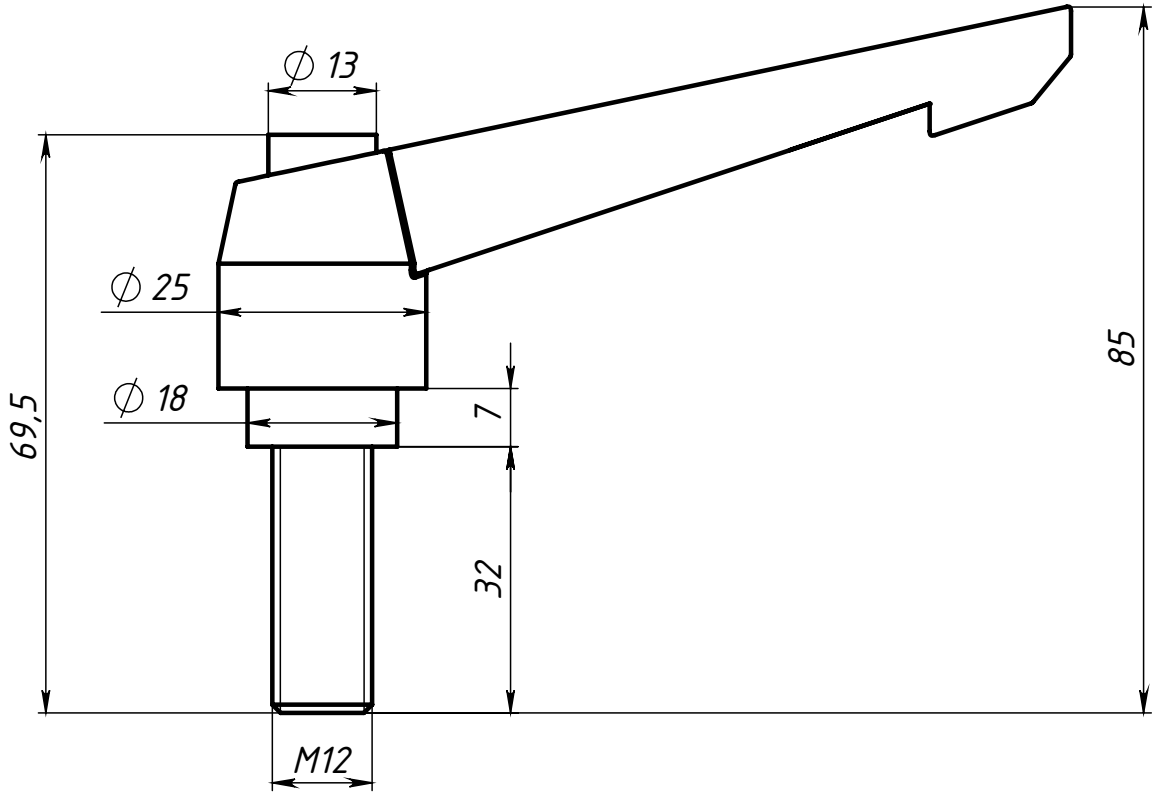

A415

Перв. примен.

Справ. №

Подп. и дата

Инв. № дубл.

Взам. инв. №

Подп. и дата

Инв. № подл.

Изм.	Лист	№ докум.	Подп.	Дата
Разраб.		Карпов Д.		
Пров.		Терёхин С.		
Т. контр.				
Н. контр.				
Утв.				

A415

Винт с рукояткой
M12x32

Сталь / Пластик

Лит.	Масса	Масштаб
	112 г	1:1
Лист	Листов 1	

СОБЕРИЗАВОД

Шифр:

Копировал

Формат А4

Файл: A415 Винт с рукояткой M12x32