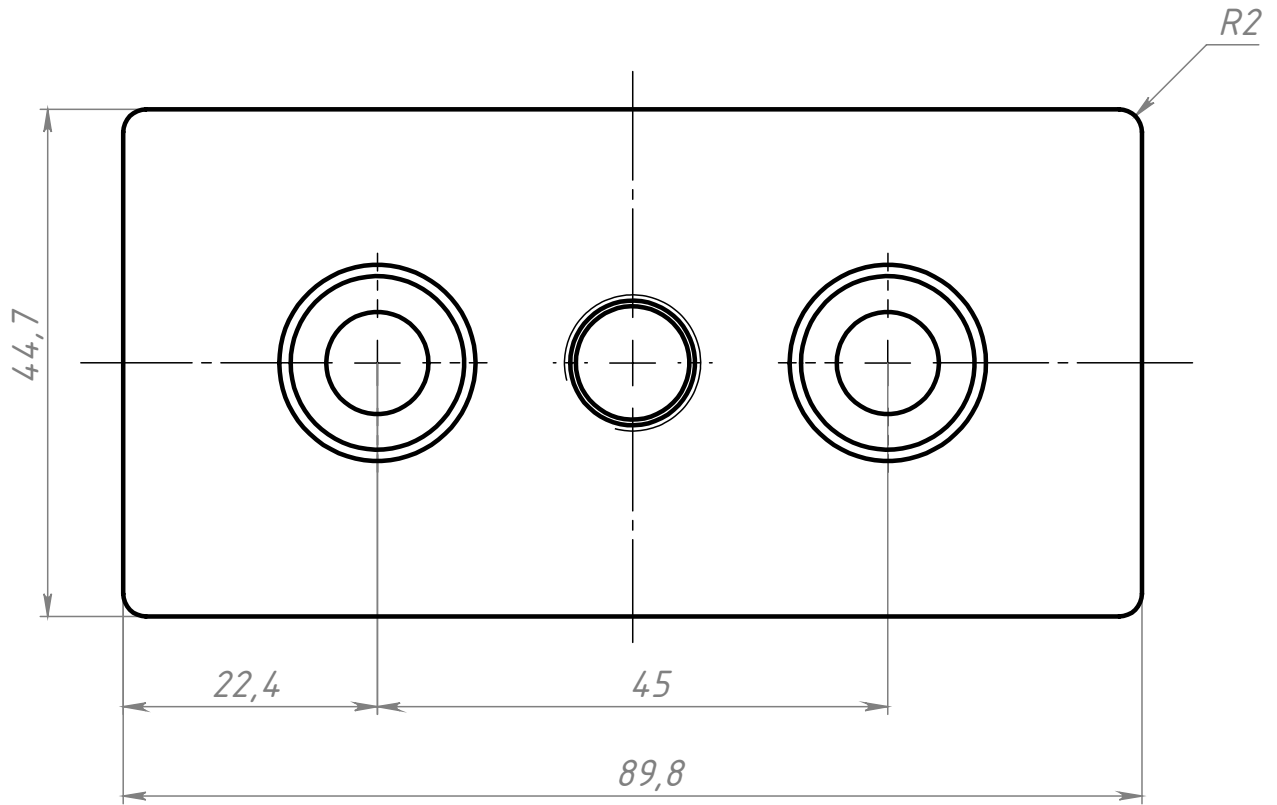

A580

Перв. примен.

Справ. №

Неуказанные фаски 1 мм

Подп. и дата

Инв. № дубл.

Взам. инв. №

Подп. и дата

Инв. № подл.

A580

Адаптер 45x90\_D  
(Алюм) для опоры  
M12

Лит.	Масса	Масштаб
	107 г	1.5:1
Лист	Листов 1	

Алюминий

СОБЕРИЗАВОД