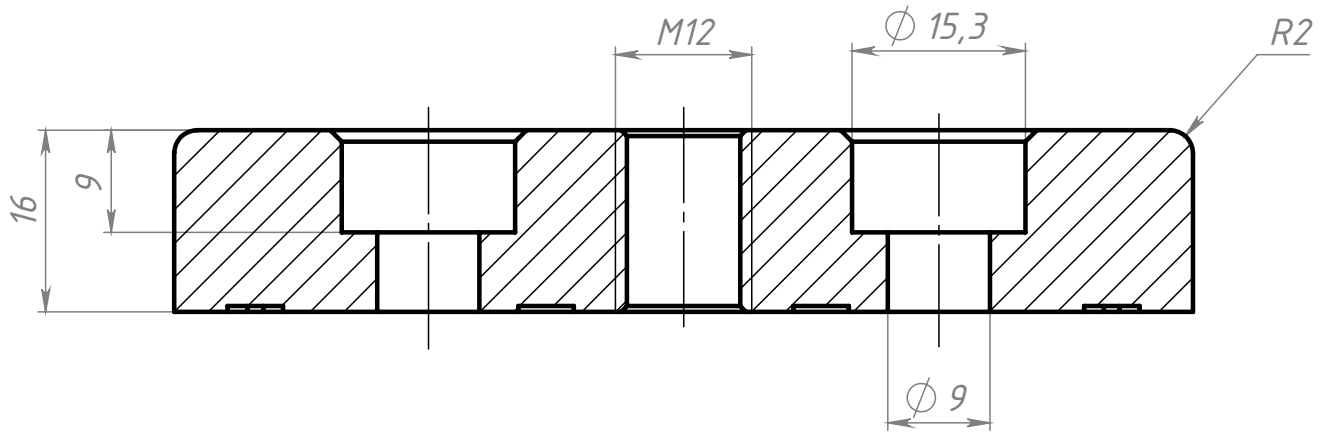

A580

Перв. примен.

Справ. №

Неуказанные фаски 1 мм

Подп. и дата

Инв. № дубл.

Взам. инв. №

Подп. и дата

Инв. № подл.

A580

Адаптер 45x90_D
(Алюм) для опоры
M12

Лит.	Масса	Масштаб
	107 г	1.5:1
Лист	Листов 1	

Алюминий

СОБЕРИЗАВОД