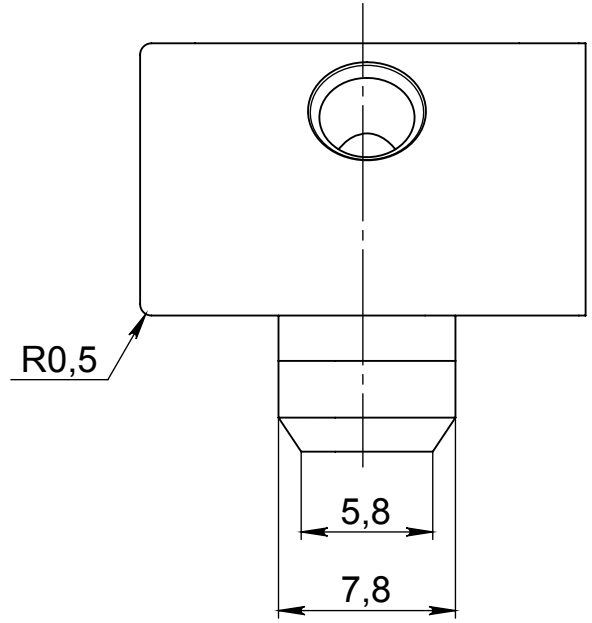

SNSD.30.52.92.

Перв. примен.

Справ. №

В комплекте идет:
винт установочный М5х6 – 1шт.

Подп. и дата

Инв. № дубл.

Взам. инв. №

Подп. и дата

Инв. № подл.

Изм.	Лист	№ докум.	Подп.	Дата
Разраб.		Амангалиев Д.		
Пров.		Петров И.		
Т. контр.				
Н. контр.				
Утв.				

SNSD.30.52.92.

Клипса для сетки
круглая, паз 8(S32)

Лит.	Масса	Масштаб
	24.6 г	3:1
Лист		Листов 1

Алюминий литой

soberizavod.ru

Шифр:

Копировал

Формат А4

Файл: SNSD.30.52.92. Клипса для сетки круглая, паз 8(S32)