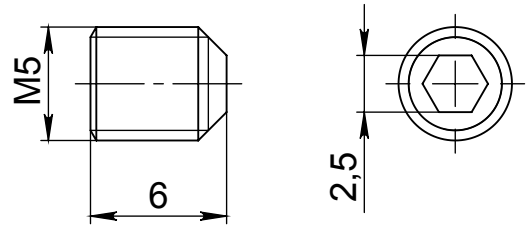

SNSD.30.52.92.

Перв. примен.

Справ. №

В комплекте идет:
винт установочный М5х6 – 1шт.

Подп. и дата

Инв. № дубл.

Взам. инв. №

Подп. и дата

Инв. № подл.

Изм.	Лист	№ докум.	Подп.	Дата
Разраб.		Амангалиев Д.		
Пров.		Петров И.		
Т. контр.				
Н. контр.				
Утв.				

SNSD.30.52.92.

Клипса для сетки
круглая, паз 8(S32)

Лит.	Масса	Масштаб
	24.6 г	3:1
Лист		Листов 1

Алюминий литой

soberizavod.ru

Шифр:

Копировал

Формат А4

Файл: SNSD.30.52.92. Клипса для сетки круглая, паз 8(S32)