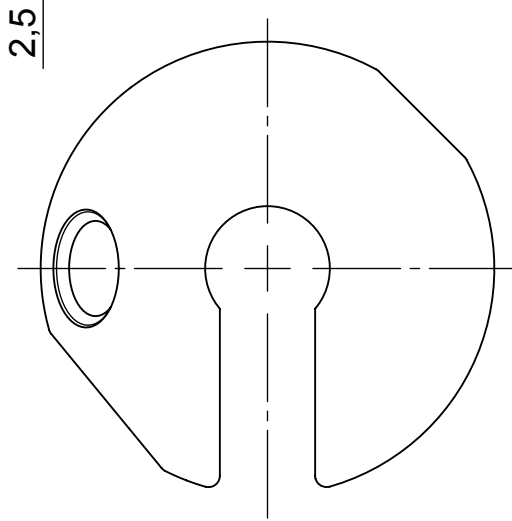

SNSD.30.52.92.

Перв. примен.

Справ. №

В комплекте идет:
винт установочный М5х6 – 1шт.

Подп. и дата

Инв. № дубл.

Взам. инв. №

Подп. и дата

Инв. № подл.

Изм.	Лист	№ докум.	Подп.	Дата
Разраб.		Амангалиев Д.		
Пров.		Петров И.		
Т. контр.				
Н. контр.				
Утв.				

SNSD.30.52.92.

Клипса для сетки
круглая, паз 8(S32)

Лит.	Масса	Масштаб
	24.6 г	3:1
Лист		Листов 1

Алюминий литой

soberizavod.ru

Шифр:

Копировал

Формат А4

Файл: SNSD.30.52.92. Клипса для сетки круглая, паз 8(S32)