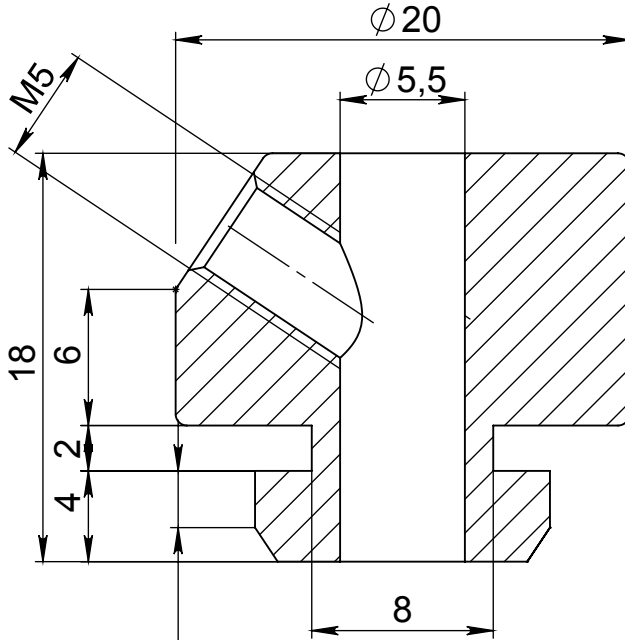

SNSD.30.52.92.

Перв. примен.

Справ. №

В комплекте идет:
винт установочный М5х6 – 1шт.

Подп. и дата

Инв. № дубл.

Взам. инв. №

Подп. и дата

Инв. № подл.

Изм.	Лист	№ докум.	Подп.	Дата
Разраб.		Амангалиев Д.		
Пров.		Петров И.		
Т. контр.				
Н. контр.				
Утв.				

SNSD.30.52.92.

Клипса для сетки
круглая, паз 8(S32)

Лит.	Масса	Масштаб
	24.6 г	3:1
Лист		Листов 1

Алюминий литой

soberizavod.ru

Шифр:

Копировал

Формат А4

Файл: SNSD.30.52.92. Клипса для сетки круглая, паз 8(S32)