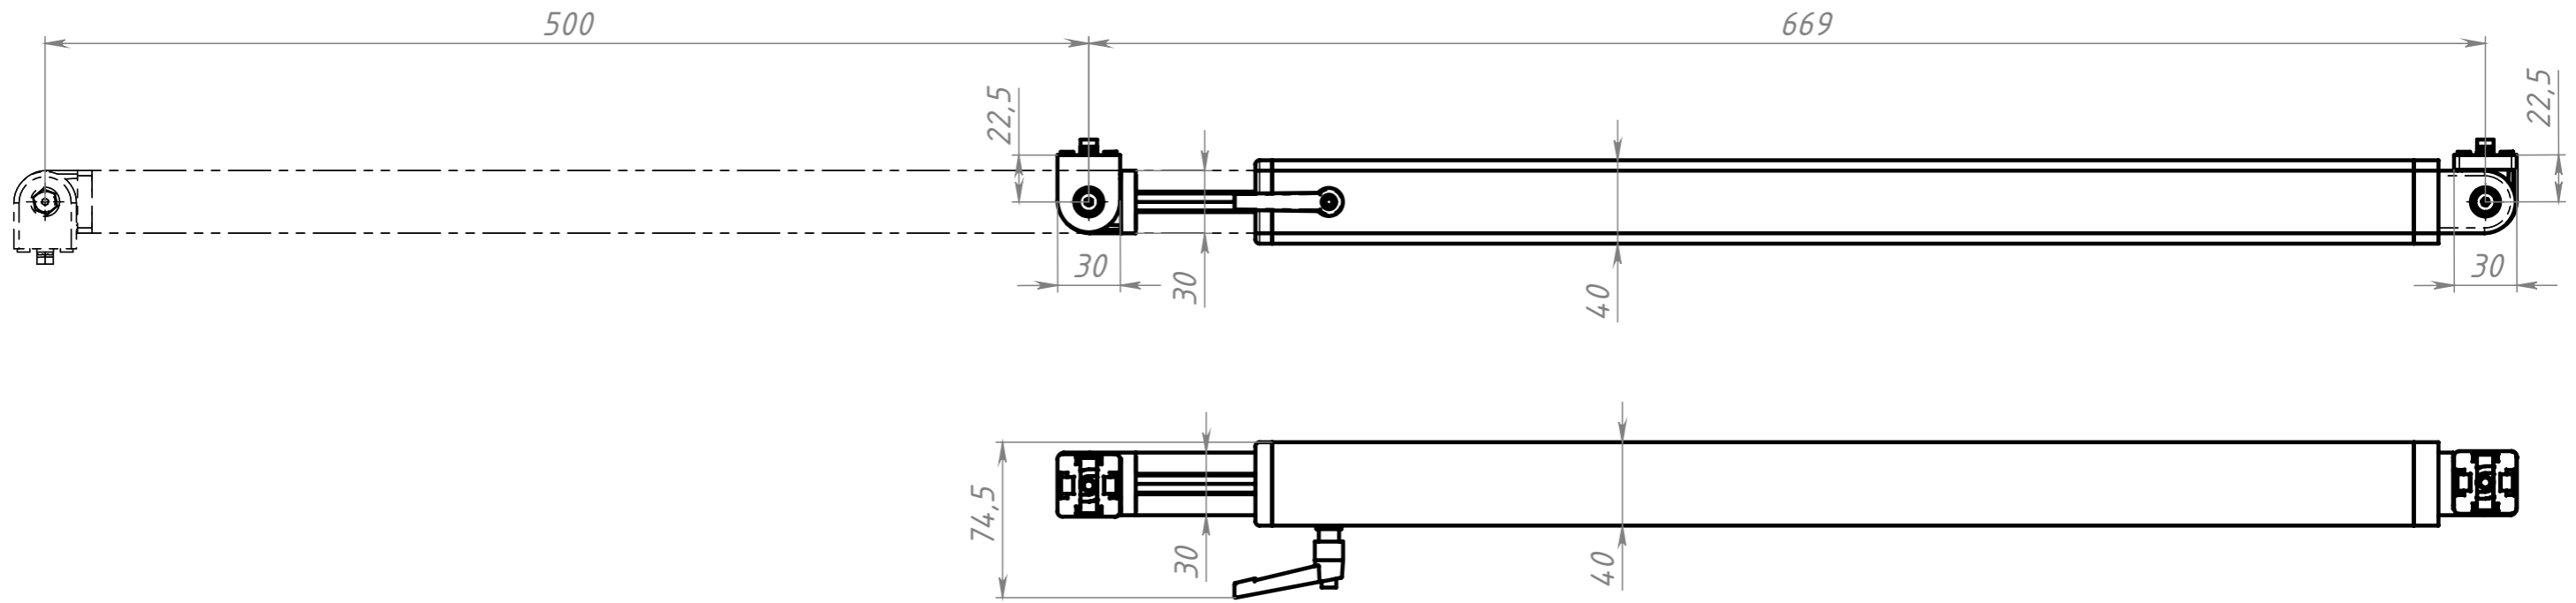

A827

*Размеры для справок.

Изм.	Лист	№ докум.	Подп.	Дата
Разраб.		Терёхин С.		
Пров.		Терёхин С.		
Т. контр.				
Н. контр.				
Утв.				

A827

Телескопический блок
3040, L=669мм+500мм

Лит.	Масса	Масштаб
	1.80	1:3.2
Лист	Листов 1	

Взам. инв. №

Подп. и дата

Инв. № подл.

Файл: A827 Телескопический блок 3040, L=669мм+500мм