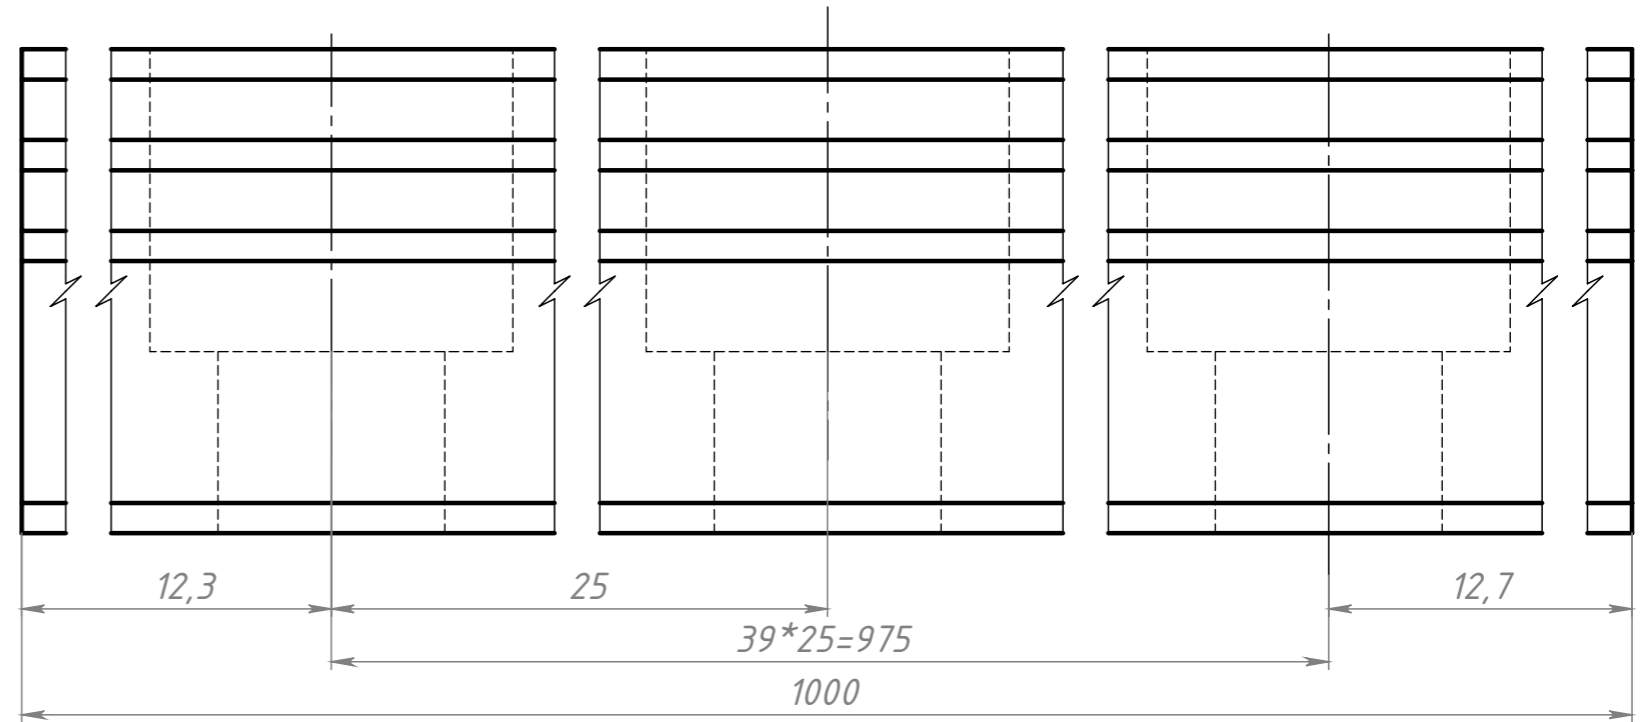

Неуказанные фаски 0,5x45°

					Z38			
Изм.	Лист	№ докум.	Подп.	Дата	Профильные рельсовые направляющие MGR7	Лит.	Масса	Масштаб
Разраб.		Терёхин С.					1.08	8:1
Пров.		Терёхин С.						
Т. контр.								
Н. контр.					СТ45	СОБЕРИЗАВОД		
Утв.								