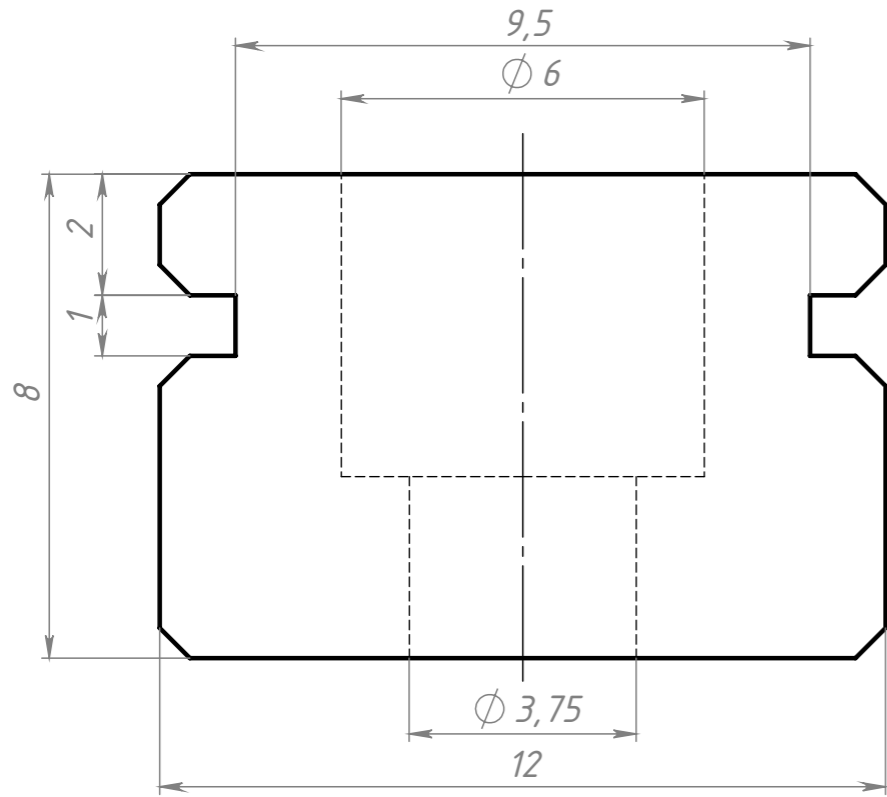

Неуказанные фаски 0,5x45°

					Z38			
Изм.	Лист	№ докум.	Подп.	Дата	Профильные рельсовые направляющие MGR7	Лит.	Масса	Масштаб
Разраб.		Терёхин С.					1.08	8:1
Пров.		Терёхин С.						
Т. контр.								
Н. контр.					СТ45	СОБЕРИЗАВОД		
Утв.								