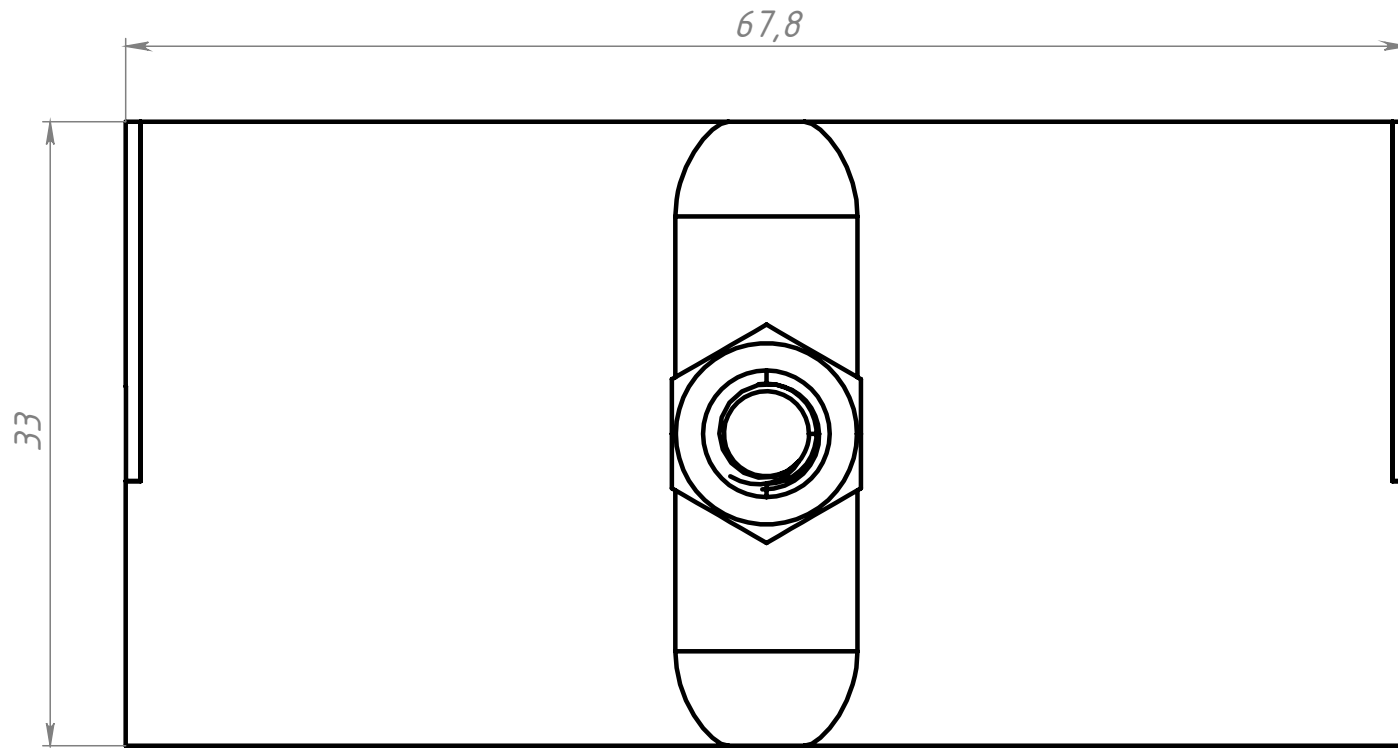

B305

Перв. примен.

Справ. №

Подп. и дата

Инв. № дубл.

Взам. инв. №

Подп. и дата

Инв. № подл.

Изм.	Лист	№ докум.	Подп.	Дата
Разраб.		Терёхин С.		
Пров.		Терёхин С.		
Т. контр.				
Н. контр.				
Утв.				

B305

Соединитель трубный,
Ф28, 11В

Сталь

Лит. Масса Масштаб

0.10 2.5:1

СОБЕРИЗАВОД

Шифр:

Копировал

Формат А3

Файл: B305 Соединитель трубный, Ф28, 11В