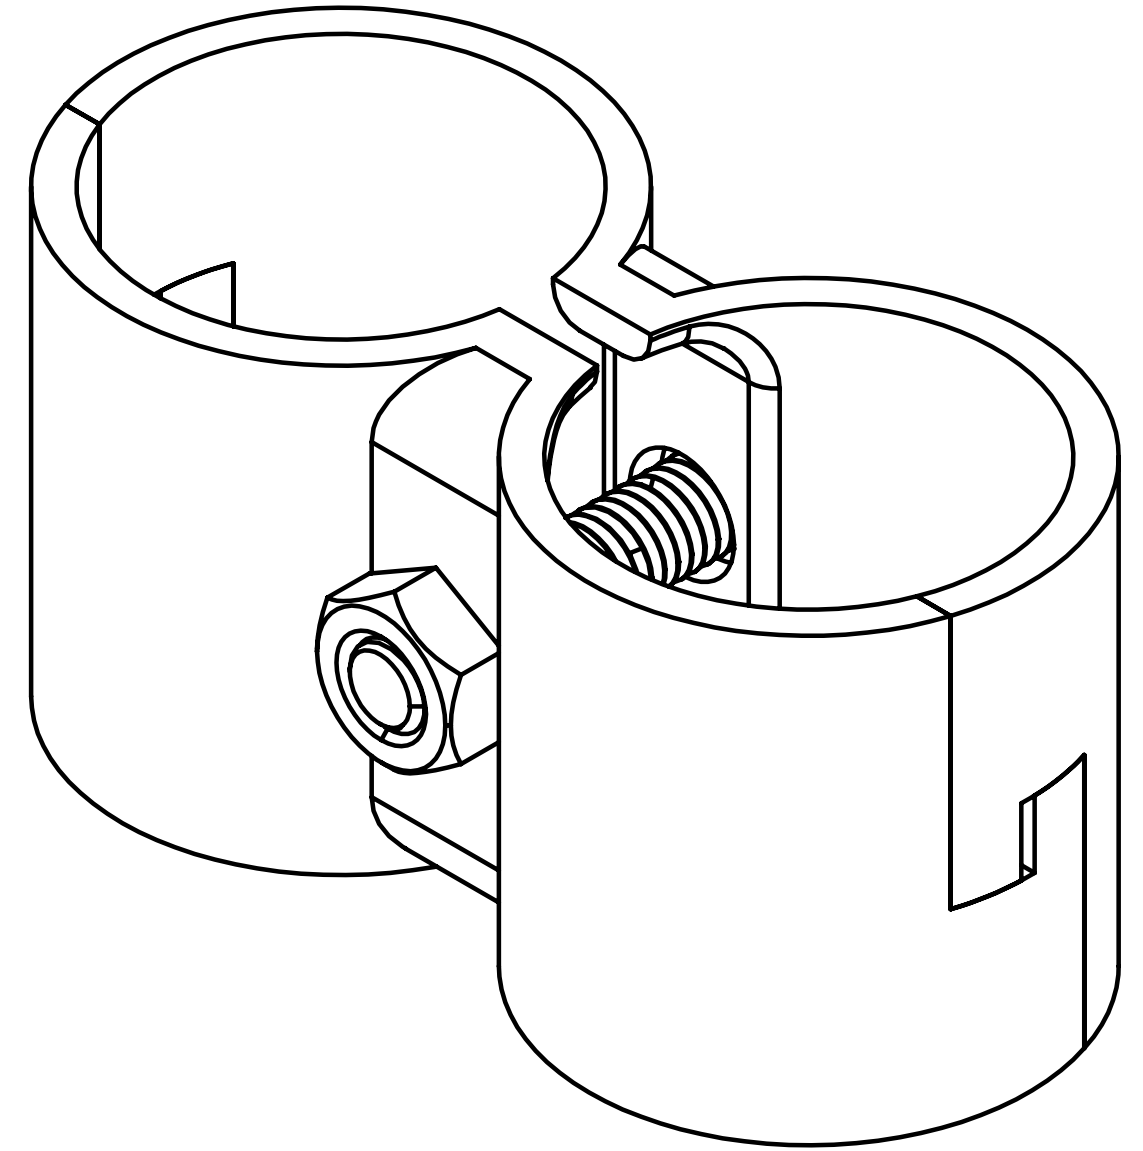

B305

Перв. примен.

Справ. №

Подп. и дата

Инв. № дубл.

Взам. инв. №

Подп. и дата

Инв. № подл.

Изм.	Лист	№ докум.	Подп.	Дата
Разраб.		Терёхин С.		
Пров.		Терёхин С.		
Т. контр.				
Н. контр.				
Утв.				

B305

Соединитель трубный,
Ф28, 11В

Сталь

Лит. Масса Масштаб

0.10 2.5:1

СОБЕРИЗАВОД

Шифр:

Копировал

Формат А3

Файл: B305 Соединитель трубный, Ф28, 11В