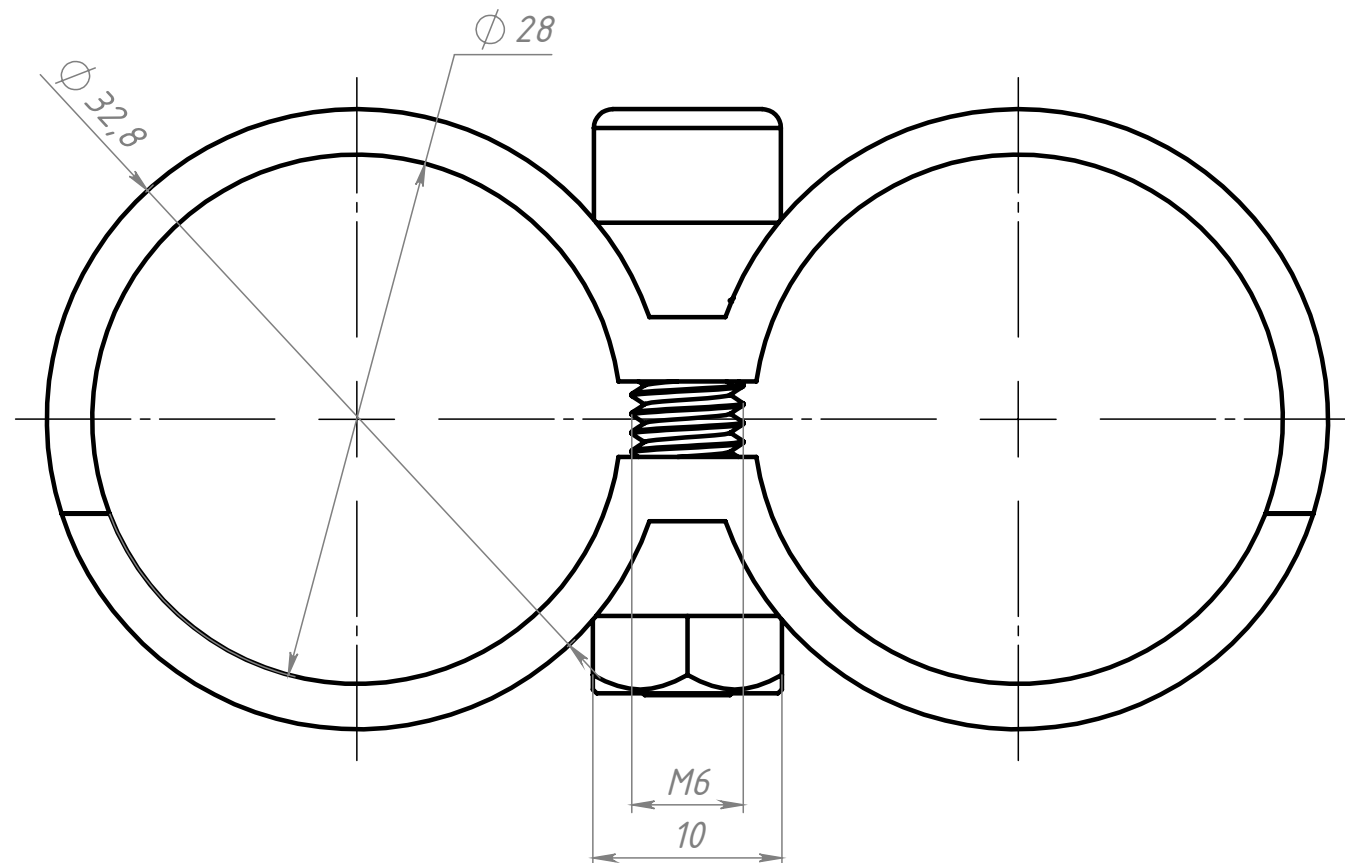

B305

Перв. примен.

Справ. №

Подп. и дата

Инв. № дубл.

Взам. инв. №

Подп. и дата

Инв. № подл.

Изм.	Лист	№ докум.	Подп.	Дата
Разраб.		Терёхин С.		
Пров.		Терёхин С.		
Т. контр.				
Н. контр.				
Утв.				

B305

Соединитель трубный,
Ф28, 11В

Сталь

Лит. Масса Масштаб

0.10 2.5:1

СОБЕРИЗАВОД

Шифр:

Копировал

Формат А3

Файл: B305 Соединитель трубный, Ф28, 11В