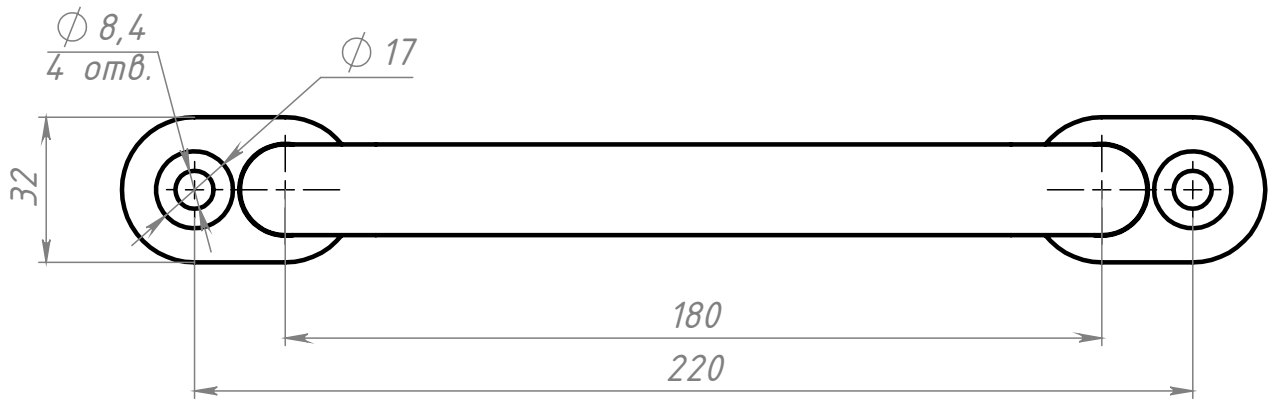

С17

Перв. примен.

Справ. №

Подп. и дата

Инв. № дубл.

Взам. инв. №

Подп. и дата

Инв. № подл.

Изм.	Лист	№ докум.	Подп.	Дата
Разраб.		Терёхин С.		
Пров.		Терёхин С.		
Т. контр.				
Н. контр.				
Утв.				

С17

Ручка дверная
алюминиевая, 200 мм

Лит.	Масса	Масштаб
	0.38	0.6:1
Лист	Листов 1	

СОБЕРИЗАВОД

Шифр:

Копировал

Формат А4

Файл: С17 Ручка дверная алюминиевая, 200 мм