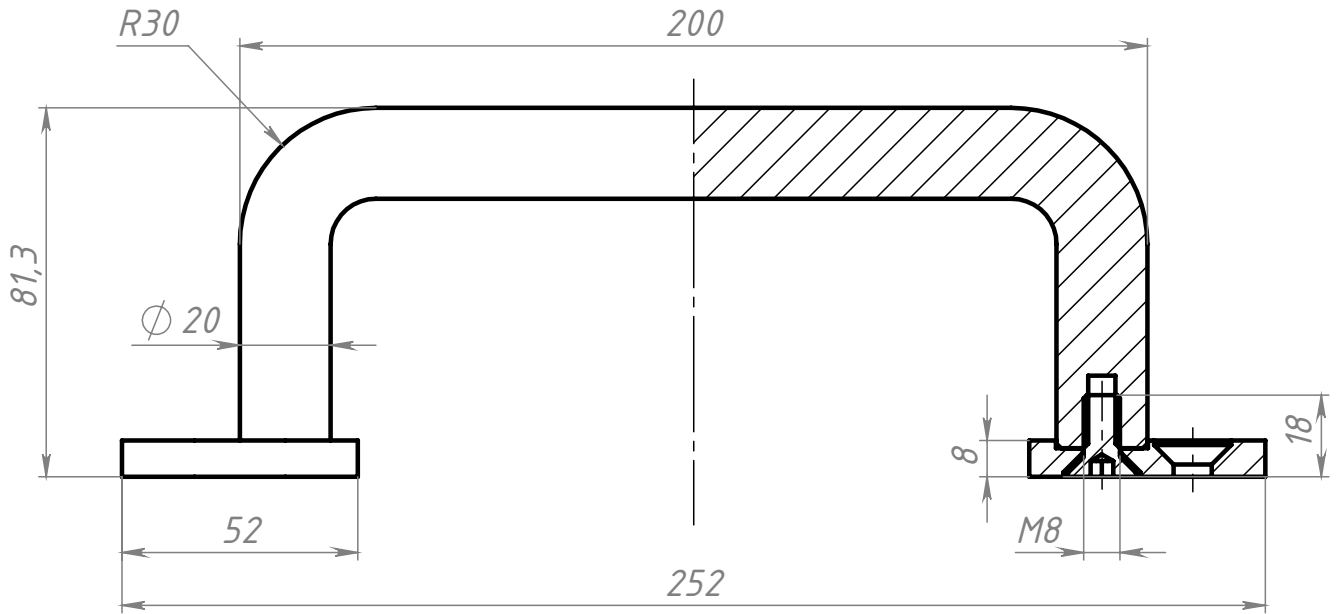

С17

Перв. примен.

Справ. №

Подп. и дата

Инв. № дубл.

Взам. инв. №

Подп. и дата

Инв. № подл.

Изм.	Лист	№ докум.	Подп.	Дата
Разраб.		Терёхин С.		
Пров.		Терёхин С.		
Т. контр.				
Н. контр.				
Утв.				

С17

Ручка дверная
алюминиевая, 200 мм

Лит.	Масса	Масштаб
	0.38	0.6:1
Лист	Листов 1	

СОБЕРИЗАВОД

Шифр:

Копировал

Формат А4

Файл: С17 Ручка дверная алюминиевая, 200 мм