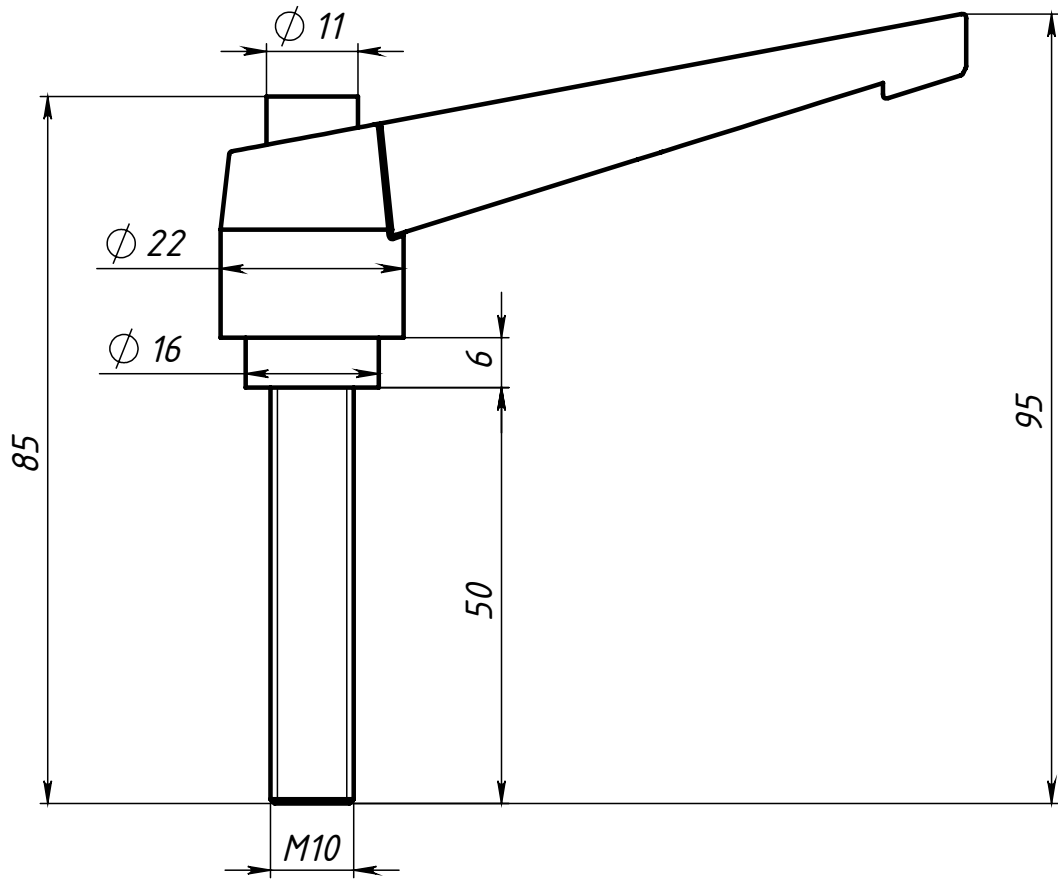

A412

Перв. примен.

Справ. №

Подл. и дата

Инв. № дубл.

Взам. инв. №

Подл. и дата

Инв. № подл.

Изм.	Лист	№ докум.	Подп.	Дата
Разраб.		Карпов Д.		
Пров.		Терёхин С.		
Т. контр.				
Н. контр.				
Утв.				

A412

Винт с рукояткой
M10x50

Сталь / Пластик

Лит.	Масса	Масштаб
	88 г	1:1
Лист	Листов 1	

СОБЕРИЗАВОД

Шифр:

Копировал

Формат А4

Файл: A412 Винт с рукояткой M10x50