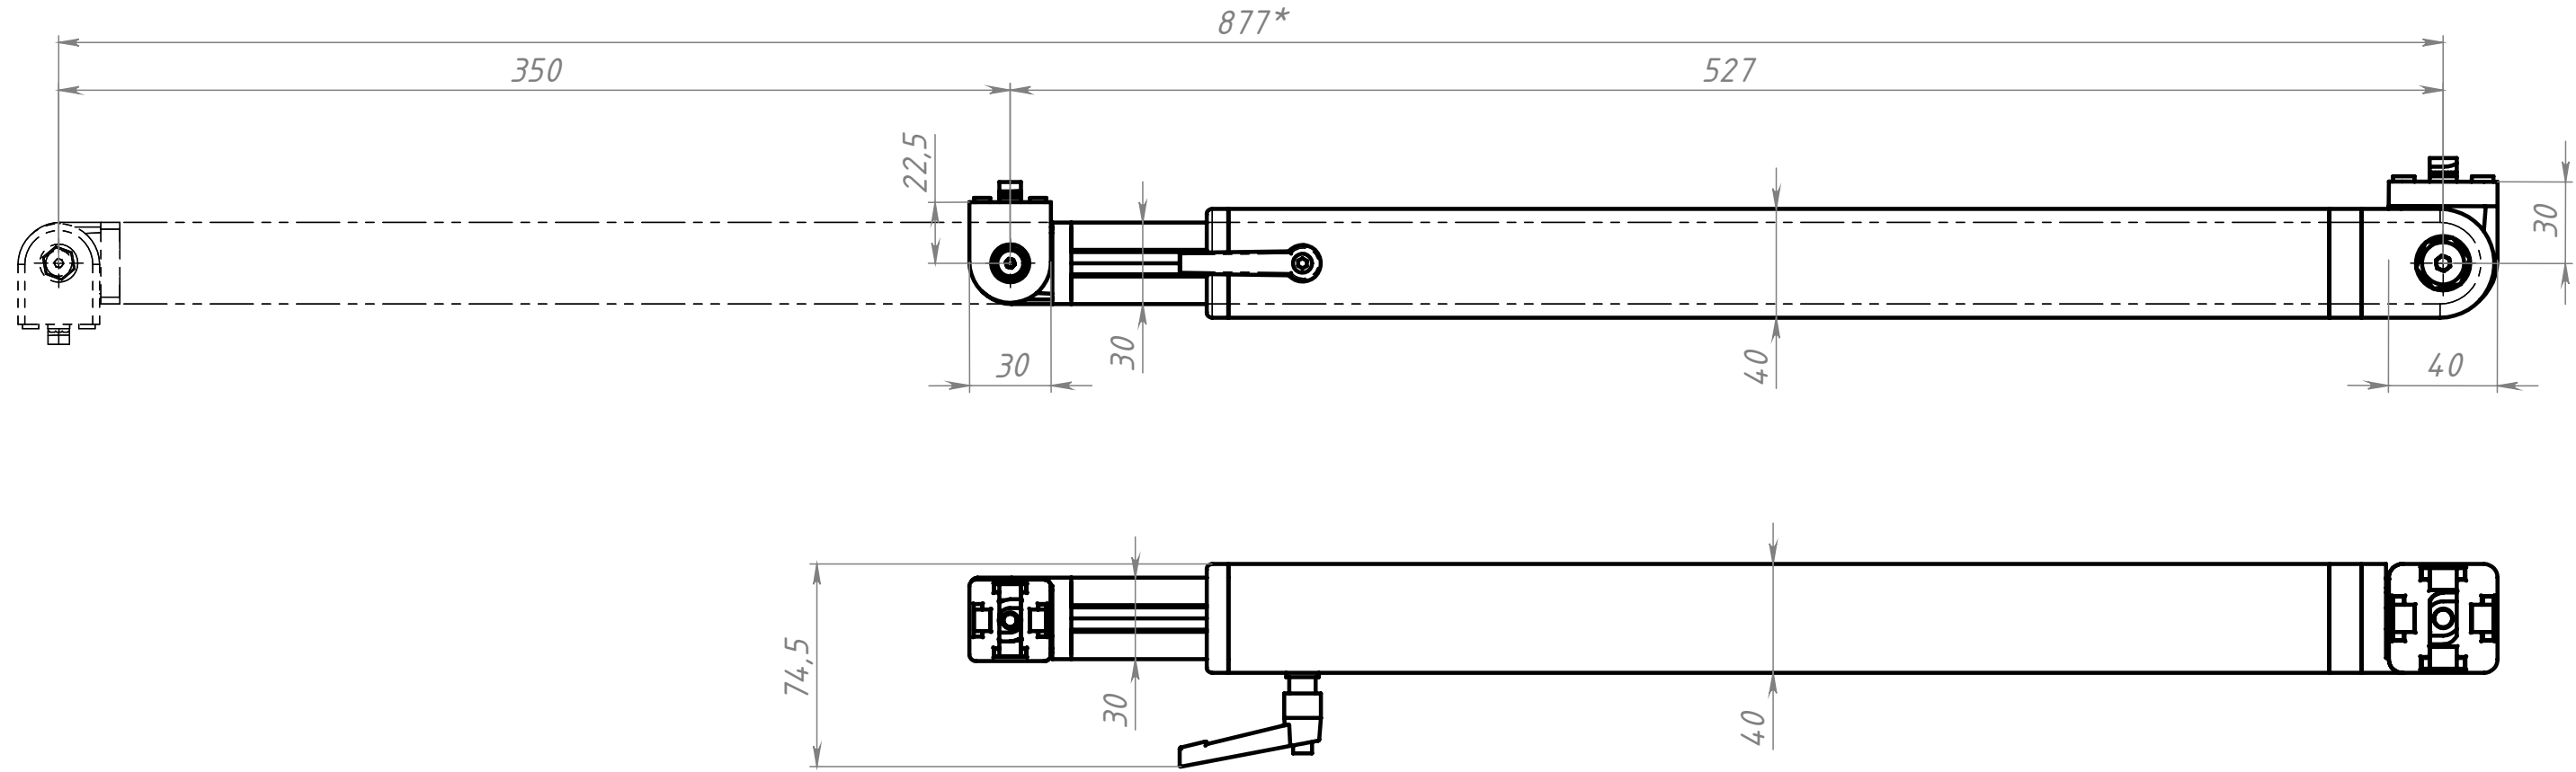

А829

*Размеры для справок.

Перв. примен.
Справ. №
Подп. и дата
Инв. № дубл.
Взам. инв. №
Подп. и дата
Инв. № подл.

Изм.	Лист	№ докум.	Подп.	Дата
Разраб.		Терёхин С.		
Пров.		Терёхин С.		
Т. контр.				
Н. контр.				
Утв.				

A829

Телескопический блок
3040, L=677мм+500мм

Лит.	Масса	Масштаб
	1.60	1:2.5
Лист	Листов 1	

СОБЕРИЗАВОД

Шифр:

Копировал

Формат А3

Файл: А829 Телескопический блок 3040, L=527мм+350мм