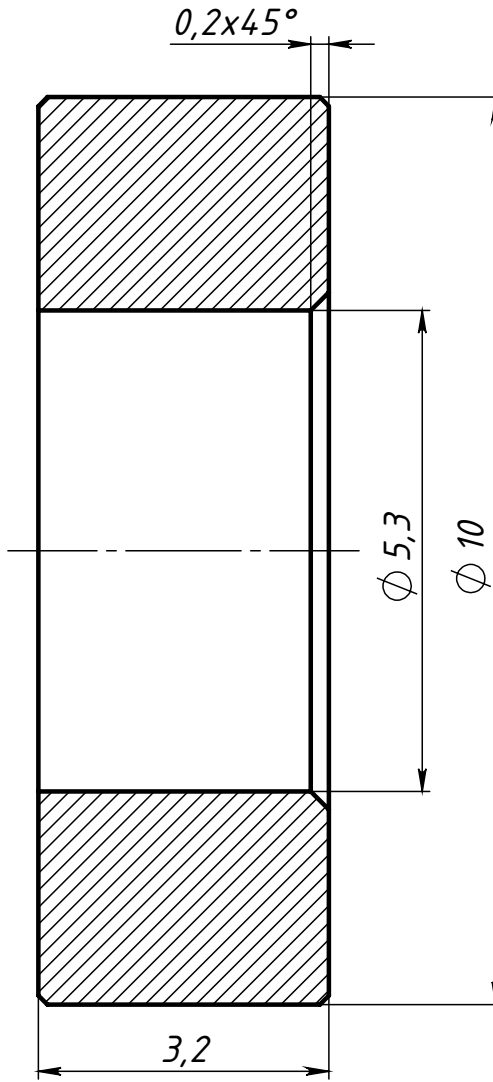

A200

Перв. примен.

Справ. №

Подп. и дата

Инв. № дубл.

Взам. инв. №

Подп. и дата

Инв. № подл.

Неуказанные фаски 0,1x45°

A200

Дистанционная
втулка 5x1/8

Алюминий

Лит.	Масса	Масштаб
	0.50 г	12:1
Лист		Листов 1

СОБЕРИЗАВОД

Шифр:

Копировал

Формат А4

Файл: A200 Дистанционная втулка 5x1 8