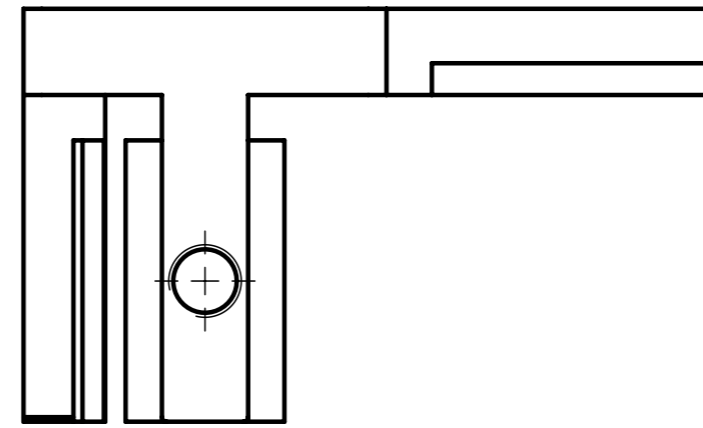

SNSD.30.51.57

В комплекте идет:
винт установочный М8х812- 4шт.

Перв. примен.
Справ. №
Подп. и дата
Инв. № дубл.
Взам. инв. №
Подп. и дата
Инв. № подл.

Изм.	Лист	№ докум.	Подп.	Дата
Разраб.		Амангалиев Д.		
Пров.		Петров И.		
Т. контр.				
Н. контр.				
Утв.				

SNSD.30.51.57			
3-х сторонний соединитель 40x40, паз 10(B06)	Лит.	Масса	Масштаб
		214.8 г	1.2:1
	Лист	Листов 1	
Цинк литой		soberizavod.ru	