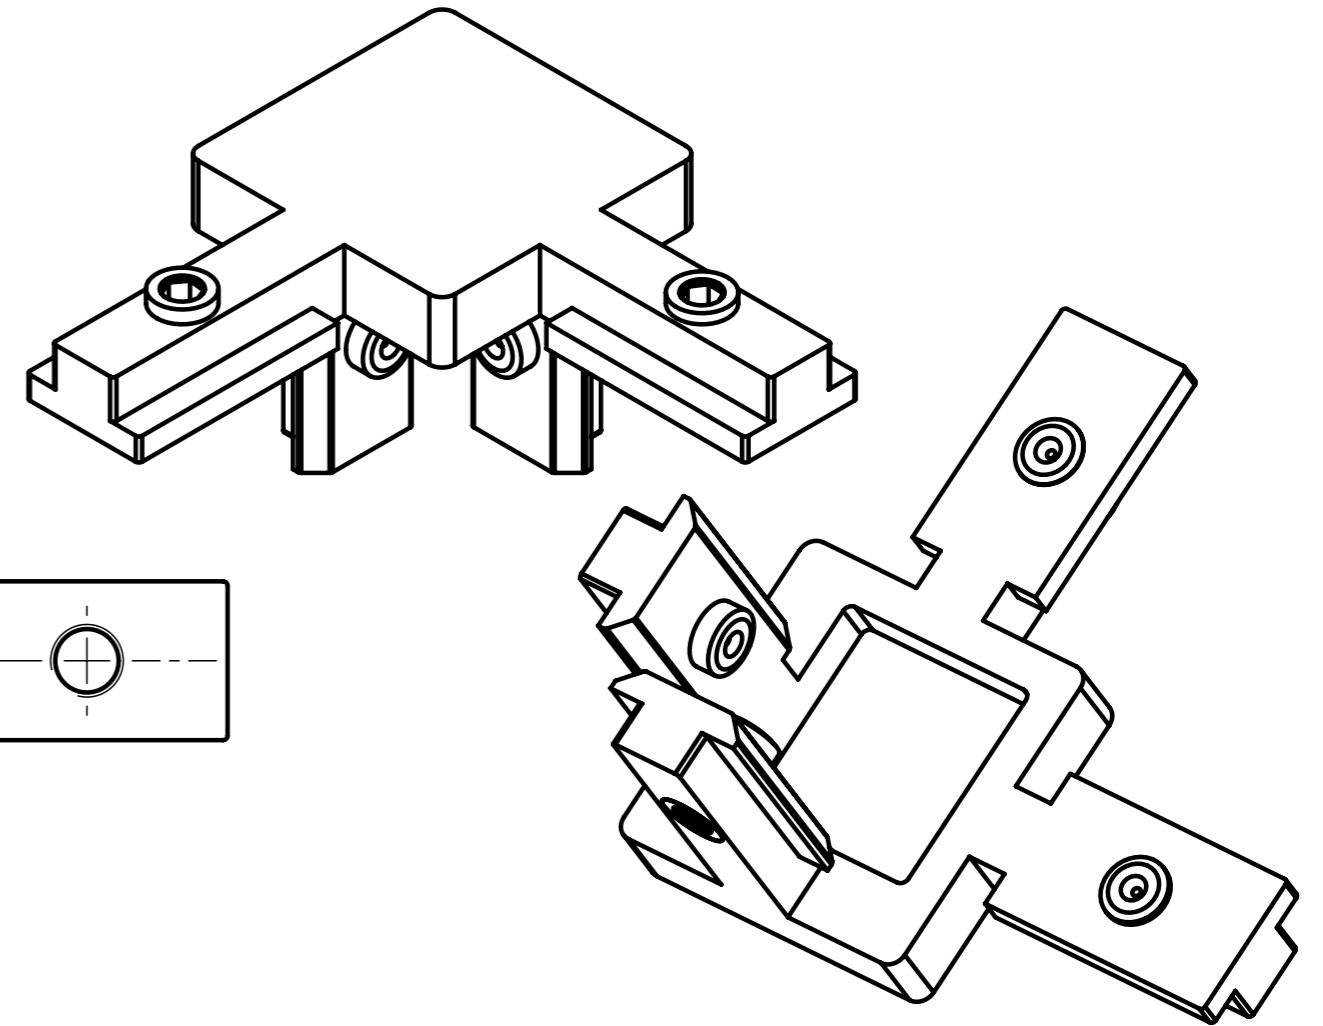

SNSD.30.51.57

В комплекте идет:
винт установочный М8х812- 4шт.

Перв. примен.
Справ. №
Подп. и дата
Инв. № дубл.
Взам. инв. №
Подп. и дата
Инв. № подл.

Изм.	Лист	№ докум.	Подп.	Дата
Разраб.		Амангалиев Д.		
Пров.		Петров И.		
Т. контр.				
Н. контр.				
Утв.				

SNSD.30.51.57			
3-х сторонний соединитель 40x40, паз 10(B06)	Лит.	Масса	Масштаб
		214.8 г	1.2:1
	Лист	Листов 1	
Цинк литой		soberizavod.ru	