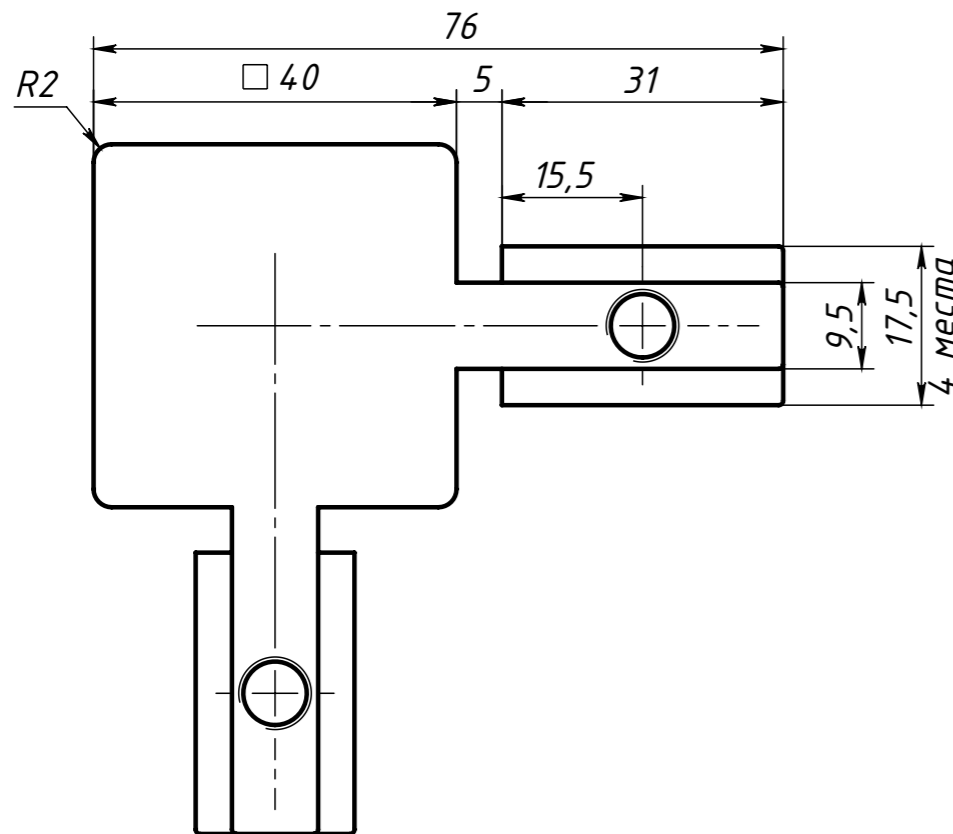

SNSD.30.51.57

В комплекте идет:
винт установочный М8х812- 4шт.

Перв. примен.
Справ. №
Подп. и дата
Инв. № дубл.
Взам. инв. №
Подп. и дата
Инв. № подл.

Изм.	Лист	№ докум.	Подп.	Дата
Разраб.		Амангалиев Д.		
Пров.		Петров И.		
Т. контр.				
Н. контр.				
Утв.				

SNSD.30.51.57			
3-х сторонний соединитель 40x40, паз 10(B06)	Лит.	Масса	Масштаб
		214.8 г	1.2:1
	Лист	Листов 1	
Цинк литой		soberizavod.ru	