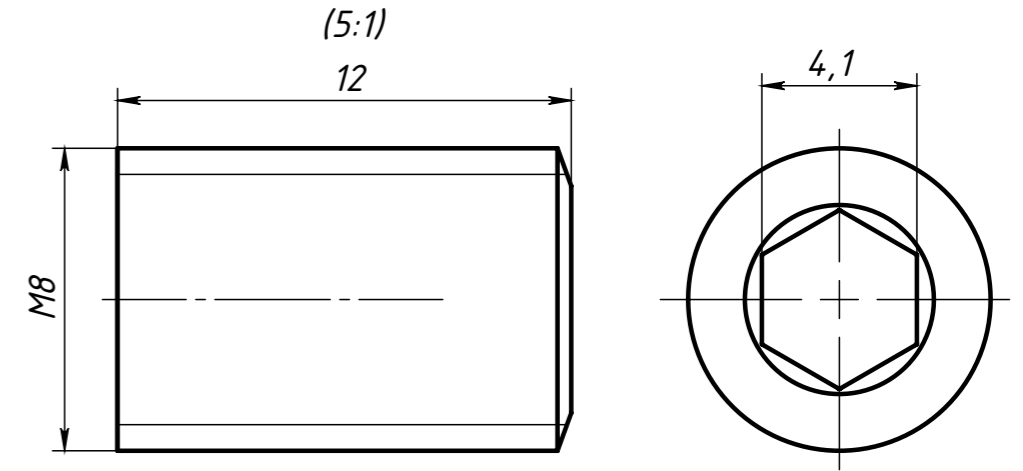

SNSD.30.51.57

В комплекте идет:
винт установочный М8х812- 4шт.

Перв. примен.
Справ. №
Подп. и дата
Инв. № дубл.
Взам. инв. №
Подп. и дата
Инв. № подл.

Изм.	Лист	№ докум.	Подп.	Дата
Разраб.		Амангалиев Д.		
Пров.		Петров И.		
Т. контр.				
Н. контр.				
Утв.				

SNSD.30.51.57			
3-х сторонний соединитель 40x40, паз 10(B06)	Лит.	Масса	Масштаб
		214.8 г	1.2:1
	Лист	Листов 1	
Цинк литой		soberizavod.ru	