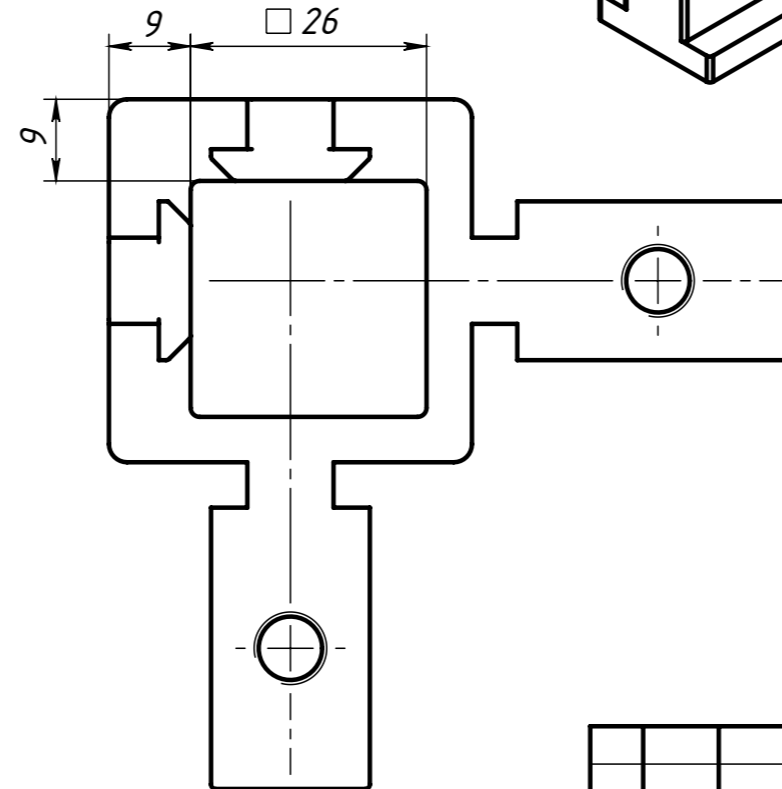

SNSD.30.51.57

В комплекте идет:
винт установочный М8х812- 4шт.

Перв. примен.
Справ. №
Подп. и дата
Инв. № дубл.
Взам. инв. №
Подп. и дата
Инв. № подл.

Изм.	Лист	№ докум.	Подп.	Дата
Разраб.		Амангалиев Д.		
Пров.		Петров И.		
Т. контр.				
Н. контр.				
Утв.				

SNSD.30.51.57			
3-х сторонний соединитель 40x40, паз 10(B06)	Лит.	Масса	Масштаб
		214.8 г	1.2:1
	Лист	Листов 1	
Цинк литой		soberizavod.ru	