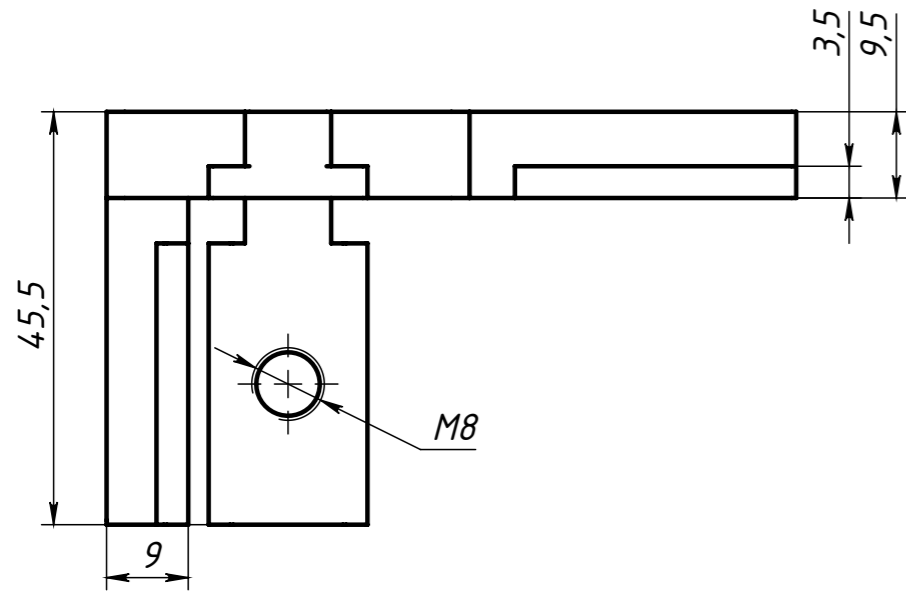

SNSD.30.51.57

В комплекте идет:
винт установочный М8х812- 4шт.

Перв. примен.
Справ. №
Подп. и дата
Инв. № дубл.
Взам. инв. №
Подп. и дата
Инв. № подл.

Изм.	Лист	№ докум.	Подп.	Дата
Разраб.		Амангалиев Д.		
Пров.		Петров И.		
Т. контр.				
Н. контр.				
Утв.				

SNSD.30.51.57			
3-х сторонний соединитель 40x40, паз 10(B06)	Лит.	Масса	Масштаб
		214.8 г	1.2:1
	Лист	Листов 1	
Цинк литой		soberizavod.ru	