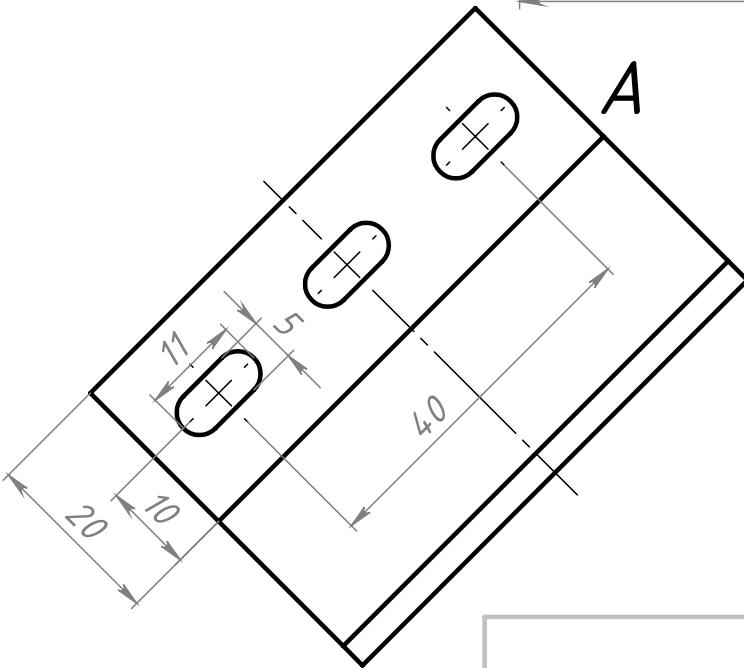

B493

60

60

Перв. примен.

Справ. №

Подп. и дата

Инв. № дубл.

Взам. инв. №

Подп. и дата

Инв. № подл.

Изм.	Лист	№ докум.	Подп.	Дата
Разраб.		Терёхин С.		
Пров.		Терёхин С.		
Т. контр.				
Н. контр.				
Утв.				

B493

Угловой соединитель
20x60 (черный), паз 6

Алюминий

Лит.	Масса	Масштаб
	31.6 г	1.2:1
Лист		Листов 1