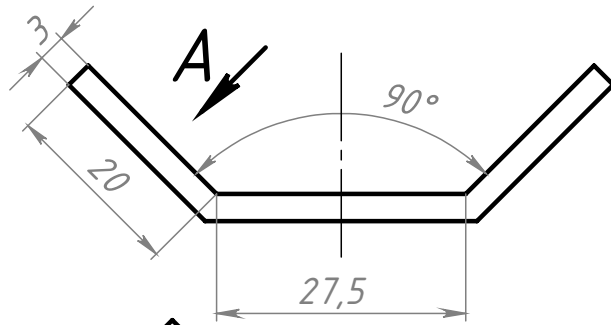

B493

60

60

Перв. примен.

Справ. №

Подп. и дата

Инв. № дубл.

Взам. инв. №

Подп. и дата

Инв. № подл.

Изм.	Лист	№ докум.	Подп.	Дата
Разраб.		Терёхин С.		
Пров.		Терёхин С.		
Т. контр.				
Н. контр.				
Утв.				

B493

Угловой соединитель
20x60 (черный), паз 6

Алюминий

Лит.	Масса	Масштаб
	31.6 г	1.2:1
Лист		Листов 1

СОБЕРИЗАВОД

Шифр:

Копировал

Формат А4