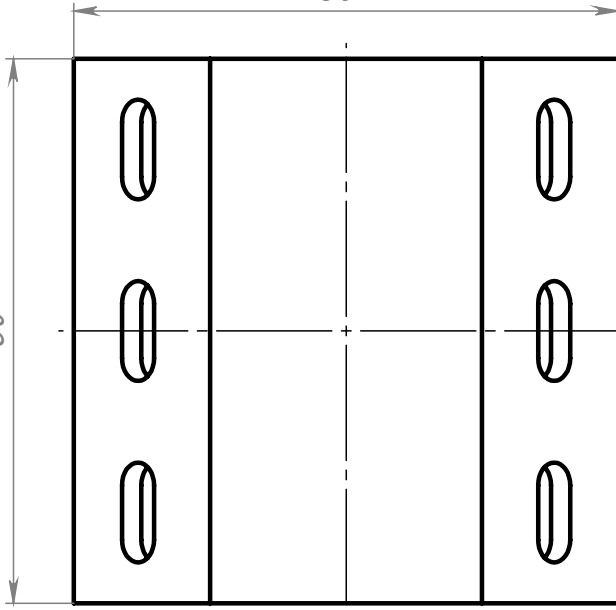

B493

60

60

Перв. примен.

Справ. №

Подп. и дата

Инв. № дубл.

Взам. инв. №

Подп. и дата

Инв. № подл.

Изм.	Лист	№ докум.	Подп.	Дата
Разраб.		Терёхин С.		
Пров.		Терёхин С.		
Т. контр.				
Н. контр.				
Утв.				

B493

Угловой соединитель
20x60 (черный), паз 6

Алюминий

Лит.	Масса	Масштаб
	31.6 г	1.2:1
Лист		Листов 1

СОБЕРИЗАВОД

Шифр:

Копировал

Формат А4